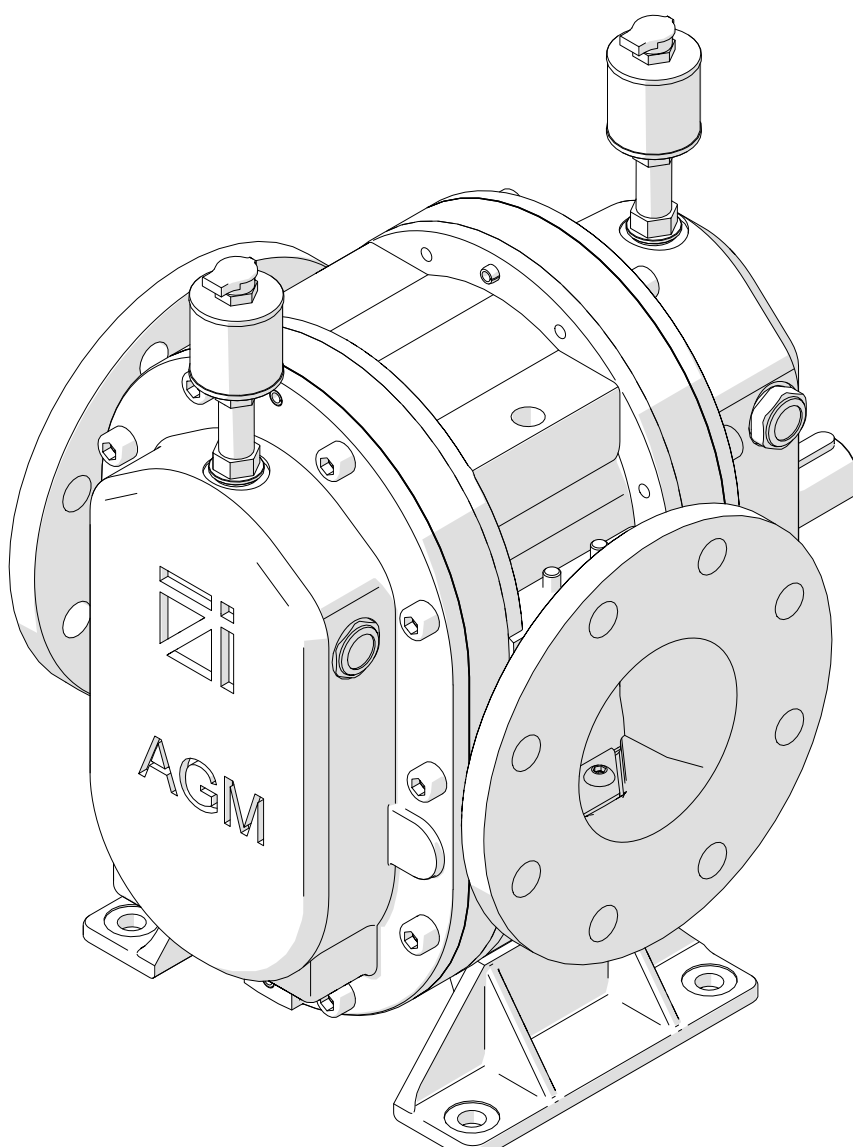

# AGM Extreme Duty

Reservedelsliste for  
AGM GLRD ED  
Årgang 2015 -

**AGM Extreme Duty**  
Årgang 2015 -

Dato: 18/3-2016

3

Pos. nr.	Beskrivelse															Vare nr.	
		AGM 95/1 - Standard	AGM 95/1 - Hårdforkromet	AGM 95/1 - Rustfri	AGM 190/1 - Standard	AGM 190/1 - Hårdforkromet	AGM 190/1 - Rustfri	AGM 190/2 - Standard	AGM 190/2 - Hårdforkromet	AGM 190/2 - Rustfri	AGM 380/2 - Standard	AGM 380/2 - Hårdforkromet	AGM 380/2 - Rustfri	AGM 380/4 - Standard	AGM 380/4 - Hårdforkromet		AGM 380/4 - Rustfri
1	Pumpehus 95/1	1	1	1													23270005
	Pumpehus 190/2				1	1	1	1	1	1							23270006
	Pumpehus 380/4										1	1	1	1	1	1	23270007
2	Kolbe højre 				1	1	1				2	2	2				23270411
3	3 – Bladet rotor	2	2	2				4	4	4				8	8	8	
	Kolbe venstre 				1	1	1				2	2	2				23270410
4	Lejedæksel	2	2	2	2	2	2	2	2	2	2	2	2	2	2	2	23272020
5	Endedæksel trækende	1	1	1	1	1	1	1	1	1	1	1	1	1	1	1	23272025
6	Slidplade (standard)	2			2			2			2			2			23270027
	Slidplade (hårdforchromet)		2			2			2			2			2		23270032
	Slidplade (rustfri)			2			2			2			2			2	23270031
7	Kort aksel	1	1	1	1	1	1	1	1	1	1	1	1	1	1	1	23270425
8	Lang aksel	1	1	1	1	1	1	1	1	1	1	1	1	1	1	1	23270426
9	Aksel bagende	2	2	2	2	2	2	2	2	2	2	2	2	2	2	2	23270427
10	Endedæksel bagende	1	1	1	1	1	1	1	1	1	1	1	1	1	1	1	23272010
11	Synkron tandhjul Z32 (sæt á 2 stk.)	2	2	2	2	2	2	2	2	2	2	2	2	2	2	2	23272055
12	Afstandsring	2	2	2	2	2	2	2	2	2	2	2	2	2	2	2	23272422
14	Tensilock skrue M8x16	16	16	16	16	16	16	16	16	16	16	16	16	16	16	16	23270070
16	Seegering A42 f/ aksel	2	2	2	2	2	2	2	2	2	2	2	2	2	2	2	23270080
17	Unbracoskrue MC10x45	16	16	16	16	16	16	16	16	16	16	16	16	16	16	16	23270085
18	Unbracoskrue MC10x30	4	4	4	4	4	4	4	4	4	4	4	4	4	4	4	23270090
19	Button Head M8x20 (for spændejern)	4	4		8	8		8	8		12	12		12	12		23270095
	Buton Head M8x20 rustfri (for spændejern)			4			8			8			12			12	23270095-1