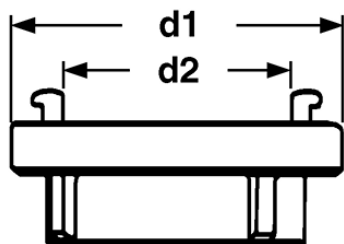

STORZ KOBLINGER

HAN KOBLING

Med udvendig gevind

Varenr.	Type	Gevind	d1	d2	Beskrivelse
14180047	D	1"	55	31	Gevind
14180046	C	1"	96	66	Gevind
141800471	C	1 ½"	96	66	Gevind
141800472	C	2"	96	66	Gevind
141800475	65	2"			Gevind for 2"
141800473	B	3"	126	89	Gevind
141800474	A	4"	156	115	Gevind
14180153	110	4"	181	133	Gevind
14180335	100	4"			Gevind + swivel
141800474-1		5"			Gevind
14180344	125	5"			4" Gevind + swivel
14180345	125	5"			Gevind + swivel
14180346	150	5"			Gevind + swivel
141800474-2		6"			Gevind
14180347	150	6"			Gevind + swivel
141800474-3	5"	6"	196	148	Gevind