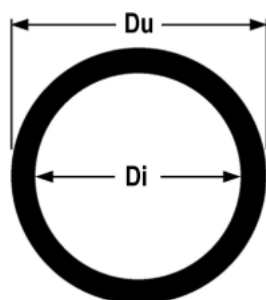

CAMLOCK KOBLINGER - TILBEHØR

CAMLOCK PAKNINGER

Varenr.	Gevind	Du - mm	Di - mm
14190590	¾"	35	22
14190595	1"	40	25
14190600	1 ¼"	50	35
14190615	1 ½"	56	41
14190620	2"	66	50
14190622	2 ½"		
14190625	3"	96	76
14190630	4"	122	100
14190635	5"		

HÅNDTAG <i>RUSTFRI</i> Varenummer	HÅNDTAGSSÆT <i>INOX</i> Varenummer	FJEDERSPLITTER Varenummer	Str.
14190710			1"
14190720		14190750	1 ¼"
14190720		14190750	1 ½"
14190720		14190750	2"
	14190725	14190750	3"
	14190725	14190750	4"
	14190725	14190750	5"
		14190750	6"