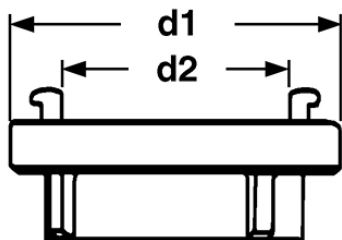

KOBLING

Med slangestuds

Varenr.	Type	Gevind	d1	d2	Slangestuds
14180002	D	1"	55	31	20 mm
14180003	D	1"	96	66	25 mm
14180005	C	1 ½"	96	66	38 mm
14180010	C	2"	96	66	52 mm
14180017	65	2 ½"			65 mm
14180015	B	2 ½"	126	89	65 mm
14180020	B	3"	156	115	75 mm
14180025	A	4"	181	133	102 mm
141800250		5"			125 mm
1418002501	150	6"			150 mm
1418002502	205	8"			205 mm