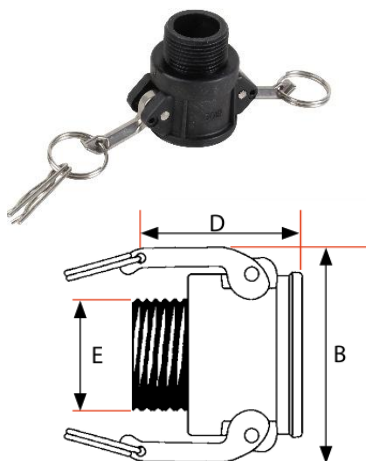

CAMLOCK KOBLINGER - HUN

HUN KOBLING - B

Med udvendig gevind

Varenr.	Gevind	E - mm	D - mm	B - mm	Materiale
14190104	3/4"	14	52	53	PP
14190106	1"	24	64	60	PP
14190108	1"	24	64	60	Inox
14190110	1 1/4"	28	72	78	PP
14190115	2"	51	80	96	PP
14190140	2"	51	80	96	Alu
14190142	2 1/2"				Alu
14190120	3"	72	94	127	PP
14190145	3"	72	94	127	Alu

HUN KOBLING - D

Med indvendig gevind