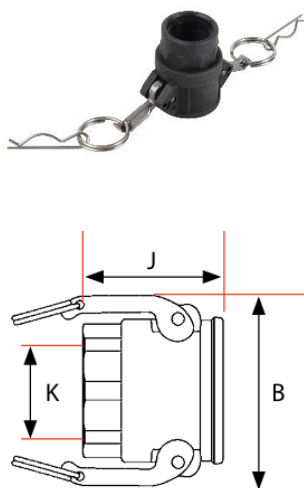

### HUN KOBLING - B

Med udvendig gevind

Varenr.	Gevind	E - mm	D - mm	B - mm	Materiale
14190104	3/4"	14	52	53	PP
14190106	1"	24	64	60	PP
14190108	1"	24	64	60	Inox
14190110	1 1/4"	28	72	78	PP
14190115	2"	51	80	96	PP
14190140	2"	51	80	96	Alu
14190142	2 1/2"				Alu
14190120	3"	72	94	127	PP
14190145	3"	72	94	127	Alu

### HUN KOBLING - D

Med indvendig gevind

Varenr.	Gevind	K - mm	J - mm	B - mm	Materiale
14190204	3/4"	19	52	53	PP
14190206	1"	26	62	60	PP
14190208	1 1/4"	30	68	78	PP
14190210	1 1/2"	39	71	85	PP
14190215	2"	50	78	96	PP
14190232	2 1/2"				Alu
14190220	3"	72	91	127	PP
14190235	3"	72	91	127	Alu
14190250	4"	98	96	156	Alu
14193275	4"	98	96	156	INOX
14193255	5"				Alu