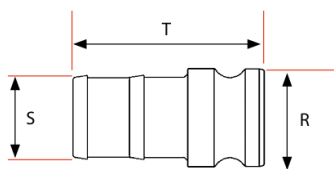

CAMLOCK KOBLINGER - HAN

HAN KOBLING - E *Med slangestuds*

Varenr.	Gevind	S - mm	T - mm	R - mm	Materiale
14190345	3/4"	19	96	34	PP
14190350	1"	25	110	38	PP
14190355	1 1/4"	32	121	48	PP
14190360	1 1/2"	40	125	56	PP
14190365	2"	51	140	66	PP
14190330	2"	51	140	66	Alu
14190335	2 1/2"				Alu
14190370	3"	76	170	102	PP
14191640	3"	76	170	102	Alu
14191645	4"	102	182	132	Alu
14191650	5"				Alu

HAN KOBLING - DP