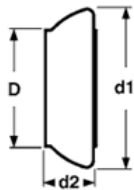

PERROT-KOBLINGER

HAN-KOBLINGER (SK-M)

SORT KOBLING Varenummer	RUSTFRI KOBLING Varenummer	D mm	d1 mm	d2 mm
1410001	14100015	50	74	34
1410005	14100055	70	103	42
1410010	14115060	89	134	48
1410015	14115065	108	155	45
1410020	14115070	133	179	48
1410025	14115075	159	210	52
1410030		216	312	80