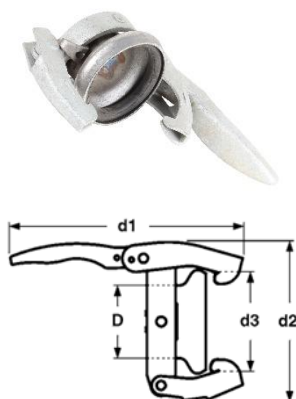

PERROT KOBLINGER

HUN-KOBLINGER (SK-F)

SORT KOBLING Varenummer	RUSTFRI KOBLING Varenummer	RUSTFRI KOBLING - OPTIMA Varenummer	D mm	d1 mm	d2 mm	d3 mm
14100050		14115105	50	230	123	85
14100055	14115010	14115110	70	267	160	108
14100060	14115015	14115115	89	306	190	137
14100065	14115020	14115120	108	364	233	161
14100070	14115025		133	373	268	189
14100075	14115030		159	373	297	223
14100080			216	416	412	319

BLÆNDDÆKSEL

Galvaniseret inkl. gummiring