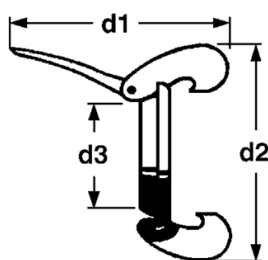

#### TÆTNINGSRINGE

*Pakninger mellem kugle og bæger*

Varenummer	D mm	d1 mm	d2 mm
14050040	50	84	66
14050041	76	115	89
14050042	89	136	108
14050043	108	164	136
14050044	133	188	152
14050045	159	209	171
14050046	194	260	225

#### LUKKERING -S2

*Galvaniseret*

Varenummer	D mm	d1 mm	d2 mm	d3 mm
14050010	50	158	128	62
14050011	76	232	175	87
14050012	89	237	208	111
14050013	108	275	238	132
14050014	133	310	267	150
14050015	159	260	302	170
14050016	194	260	357	235