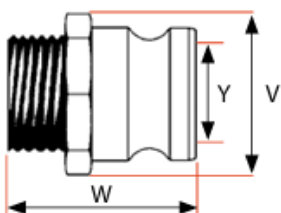

CAMLOCK KOBLINGER - HAN

Koblinger støbt i forstærket polypropylen (PP), rustfrit stål (inox) eller aluminium (alu). Anvendelig til gødning, kemikalier, olie m.v. i industrianlæg, transportindustrien og ved pumpetilslutninger. Anvendes ved både tryk og vakuum. Gummipakning er fastmonteret og fremstillet i EPDM. Koblingshåndtag er fremstillet i rustfrit stål.

HAN KOBLING - F

Med udvendig gevind

Varenr.	Gevind	Y - mm	W - mm	V - mm	Materiale
14190404	3/4"	21	56	32	PP
14190406	1"	24	72	40	PP
14191430	1"	24	72	40	Alu
14190408	1 1/4"	28,5	80	48	PP
14190410	1 1/2"	36	84	56	PP
14193510	1 1/2"	36	84	56	INOX
14190415	2"	45	88	67	PP
14191442	2 1/2"	56	103	81	Alu
14190420	3"	73	103	96	PP
14191450	4"	98		127	Alu
14193545	4"	98		127	INOX