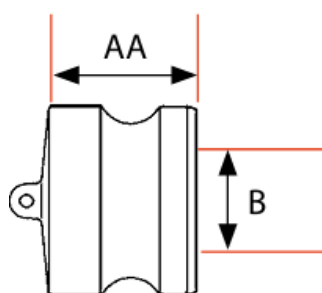

Varenr.	Gevind	AA - mm	B - mm	Materiale
14190445	3/4"	24	21	PP
14190450	1"	30	24	PP
14190455	1 1/4"	38	29	PP
14190460	1 1/2"	41	36	PP
14191830	1 1/2"	41	36	Alu
14190465	2"	43	45	PP
14191835	2"	43	45	Alu
14190470	3"	52	73	PP
14191845	4"			Alu