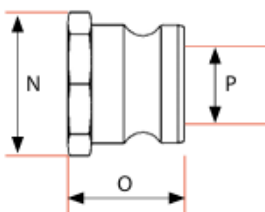

### HAN KOBLING - F

Med udvendig gevind

Varenr.	Gevind	Y - mm	W - mm	V - mm	Materiale
14190404	3/4"	21	56	32	PP
14190406	1"	24	72	40	PP
14191430	1"	24	72	40	Alu
14190408	1 1/4"	28,5	80	48	PP
14190410	1 1/2"	36	84	56	PP
14193510	1 1/2"	36	84	56	INOX
14190415	2"	45	88	67	PP
14191442	2 1/2"	56	103	81	Alu
14190420	3"	73	103	96	PP
14191450	4"	98		127	Alu
14193545	4"	98		127	INOX

### HAN KOBLING - A

Med indvendig gevind

Varenr.	Gevind	N - mm	O - mm	P - mm	Materiale
14190304	3/4"	32	38	21	PP
14190306	1"	40	48	24	PP
14190320	1"	40	48	24	Alu
14190308	1 1/4"	48	56	28,5	PP
14190310	1 1/2"	56	60	36	PP
14190315	2"	67	64	45	PP
14190330	2"	67	64	45	Alu
14190332	2 1/2"				Alu
14190320	3"	96	73	77	PP
14191340	3"	96	73	77	Alu
14191350	4"	127	78	98	Alu
14191320	4"	127	78	98	Inox
14191355	5"				Alu