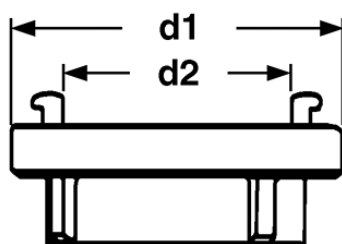

STORZ KOBLINGER

HUN KOBLING

Med indvendig gevind

Varenr.	Type	Gevind	d1	d2
141800251	D	1/2"	55	31
141800252	D	3/4"	55	31
14180026	D	1"	55	31
141800261	C	1"	96	66
14180027	C	1 1/4"	96	66
14180028	C	1 1/2"	96	66
14180030	C	2"	96	66
14180031	C	2 1/2"	96	66
14180035	B	2 1/2"	126	89
14180040	75-B	3"		
14180041	90	3"	144	105
14180045	A	4"	156	115
14180051	110	4"	181	133
141800452	125	5"		
141800453	150	6"		
141800454	205	8"