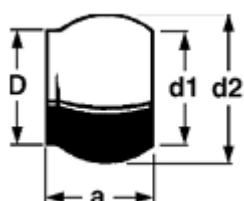

BAUER KOBLINGER

HAN-KOBLINGER

SORT KUGLE Varenummer	RUSTFRI KUGLE Varenummer	D mm	a mm	d1 mm	d2 mm
14050001	14055001	50	54	52	70
14050002	14055002	76	74	78	98
14050003	14055003	89	87	90	120
14050004	14055004	108	105	111	144
14050005	14055005	133	97	135	160
14050006	14055006	159	119	154	180
14050007	14055007	194	127	200	230