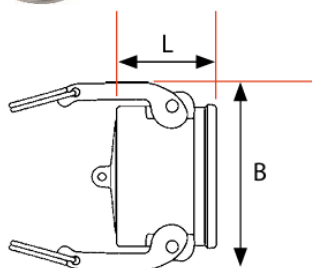

Varenr.	Gevind	L - mm	B - mm	Materiale
14190245	3/4"	32	53	PP
14190250	1"	40	60	PP
14190255	1 1/4"	48	78	PP
14190260	1 1/2"	49	85	PP
14190265	2"	54	96	PP
14190270	3"	60	127	PP
14190245	4"			Alu