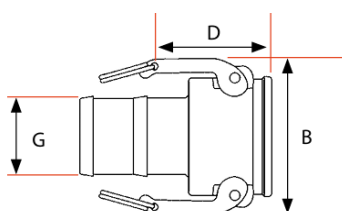

CAMLOCK KOBLINGER – HUN

HUN KOBLING - C *Med slangestuds*

Varenr.	Gevind	G - mm	D - mm	B - mm	Materiale
14190145	3/4"	19	52	53	PP
14190150	1"	25	64	60	PP
14191520	1"	25	64	60	PP
14190155	1 1/4"	32	72	78	PP
14190160	1 1/2"	40	73	85	PP
14190165	2"	51	80	96	PP
14191535	2 1/2"				Alu
14190170	3"	76	94	127	PP
14191540	3"	76	94	127	Alu
14191545	4"	102	101	156	Alu
14191550	5"				Alu

HUN SLUTDÆKSEL - DC