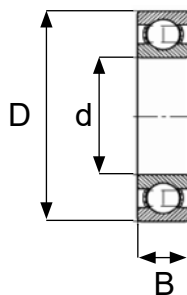

### Leje sortiment

8

Varenr.	Beskrivelse	D mm	d mm	B mm
193000308	308 rulleleje NJ	90	40	23
19300040801	408 rulleleje NU	110	40	27
193001008	1008 rulleleje NU	68	40	15
193002209	2209 rulleleje NJ	85	45	23
19300320102	3201 kugleleje 2RS	32	12	15,9
19300320302	3203 kugleleje 2RS	40	17	17,5
193003206	3206 kugleleje	62	30	23,8
193003306	3306 kugleleje	72	30	30,2
193003306-C3	3306/C3 kugleleje	72	30	30,2
193003307-C3	3307/C3 kugleleje	80	35	34,9
19300330702	3307 kugleleje 2RS	80	35	34,9
193004209	4209 kugleleje	85	45	23
193004212	4212 kugleleje	110	60	28
19300600302	6003 kugleleje 2RS	35	17	10
193006004	6004 kugleleje	42	20	12
19300600403	6004 kugleleje ZJ/C3	42	20	12
19300600702	6007 sporkugleleje 2RS	62	35	14
19300600802	6008 kugleleje 2RS	68	40	15
193006009	6009 kugleleje	75	45	16
19300601002	6010 kugleleje 2RS	80	50	16
193006015	6015 kugleleje	115	75	20
19300601702	6017 kugleleje 2RS	130	85	22
19300602202	6022 kugleleje 2RS	170	110	28
19300620102	6201 kugleleje 2RS	32	12	10
193006202	6202 kugleleje NSK	35	15	11
19300620202	6202 kugleleje 2RS	35	15	11
193006203	6203 kugleleje	40	17	12
19300620302	6203 kugleleje 2RS	40	17	12
19300620402	6204 kugleleje 2RS	47	20	14
193006205	6205 kugleleje	52	25	15
193006205-1	6205 kugleleje 2Z C3	52	25	15
19300620501	6205 2Z kugleleje	52	25	15
19300620502	6205 kugleleje 2RS	52	25	15