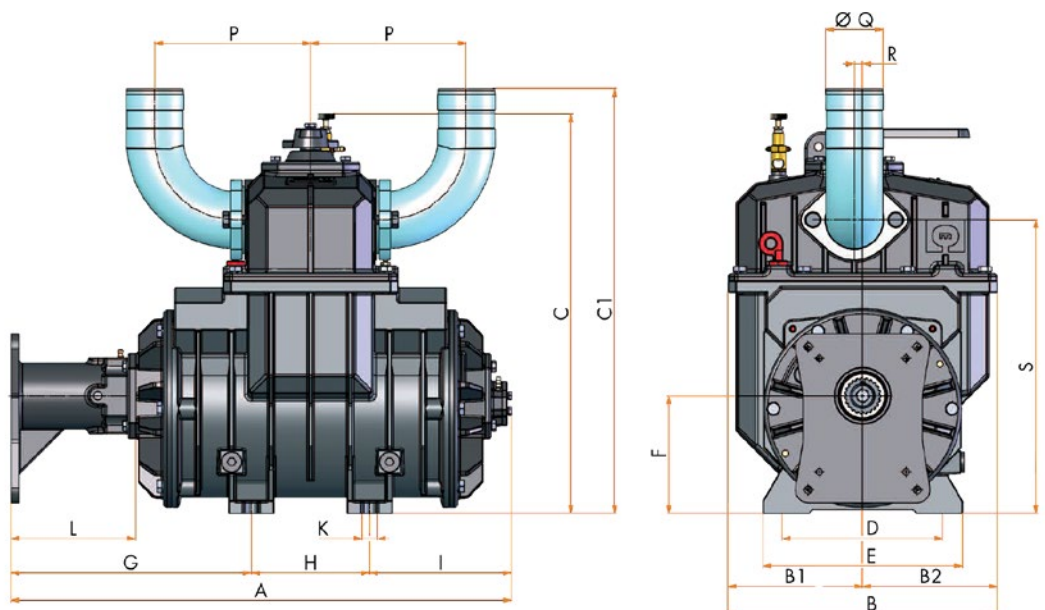

Vakuumpumpe til hydraulisk motor

PM70 AH - 9400 l/min

Luftkølet
432 m³/t
Max tryk: 3 bar
Vægt: 165 kg.

Varenr.	Beskrivelse
20022110035201	PM70 AH vakuumpumpe
20044731000701	Hydraulisk motor kit for PM70 AH

• Luftydelse: 9400 l/min • Vakuum: 95 % • Kraftforbrug: 9 kW

	mm
A	660
B	354
B1	177
B2	177
C	526
C1	558
D	213
E	263
F	154,5
G	317
H	156
I	185
K	16
L	165
N	23,5
P	205
øQ	76-80
R	11
S	386