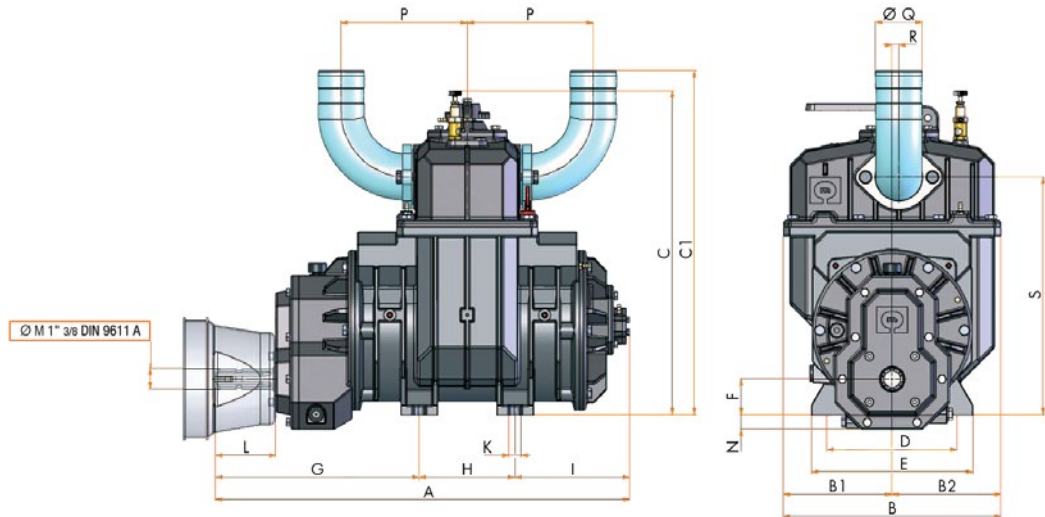

MORO VAKUUMPUMPER

KATALOG 18

11

Vakuumpumpe til PTO

PM70 AM - 9400 l/min

Luftkølet
432 m³/t
Max tryk: 3 bar
Vægt: 165 kg.

Varenr.	Beskrivelse
200262110040901	PM70 AM vakuumpumpe

• Luftydelse: 9400 l/min • Vakuum: 95 % • Kraftforbrug: 9 kW

	mm
A	672
B	354
B1	177
B2	177
C	526
C1	558
D	213
E	263
F	58,5
G	332
H	156
I	185
K	16
L	94
N	23,5
P	205
øQ	76-80
R	11
S	386