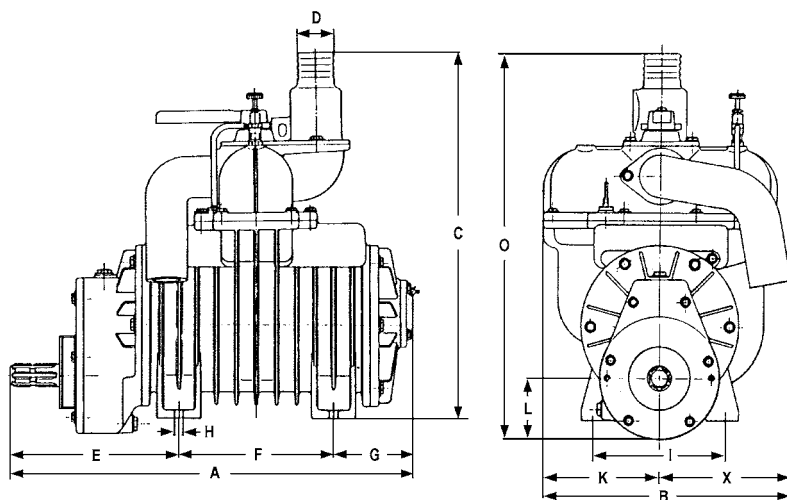

MEC / STAR VAKUUMPUMPER

KATALOG 18

11

MEC 4 - 4350 l/min

Luftydelse: 4350 l/min
 Vakuum: 94 %
 Kraftforbrug: 20 HK/DIN
 Luftkølet
 Max. tryk 1,5 bar
 Vægt: 102 kg

Varenr.	Beskrivelse
21071030	MEC 4 kompressor - 540 rpm

Varenr.	Beskrivelse
21071070	MEC 8 kompressor - 540 rpm

A: 738 mm
 B: 410 mm
 C: 597 mm
 D: 80 mm
 E: 316 mm
 F: 252 mm
 G: 170 mm
 H: 15 mm
 I: 227 mm
 L: 95 mm
 K: 195 mm
 X: 215 mm

MEC / STAR VAKUUMPUMPER