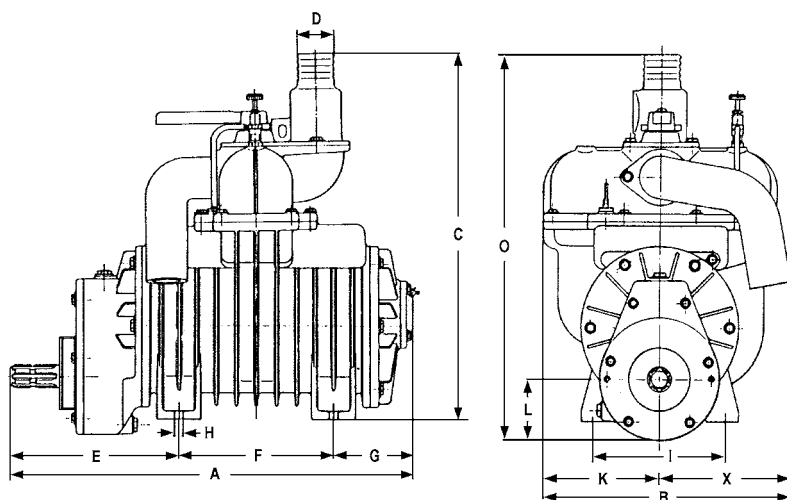

MEC / STAR VAKUUMPUMPER

KATALOG 18

11

MEC 4 - 4350 l/min

Luftydelse: 4350 l/min
 Vakuum: 94 %
 Kraftforbrug: 20 HK/DIN
 Luftkølet
 Max. tryk 1,5 bar
 Vægt: 102 kg

Varenr.	Beskrivelse
21071030	MEC 4 kompressor - 540 rpm

Varenr.	Beskrivelse
21071070	MEC 8 kompressor - 540 rpm

A: 738 mm
 B: 410 mm
 C: 597 mm
 D: 80 mm
 E: 316 mm
 F: 252 mm
 G: 170 mm
 H: 15 mm
 I: 227 mm
 L: 95 mm
 K: 195 mm
 X: 215 mm

MEC / STAR VAKUUMPUMPER