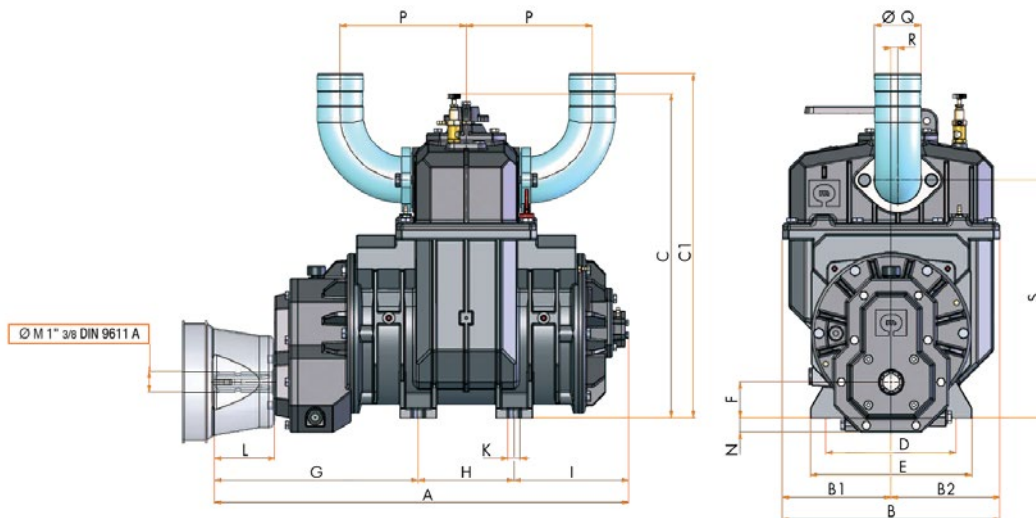

Luftkølet

432 m³/t

Max tryk: 3 bar

Vægt: 132 kg.

Varenr.	Beskrivelse
20026110033301	PM60 AM vakuumpumpe - 540 rpm

• Luftydelse: 7200 l/min • Vakuum: 95 % • Kraftforbrug: 9 kW

	mm
A	592
B	354
B1	177
B2	177
C	526
C1	558
D	213
E	263
F	58.5
G	291
H	156
I	145
K	16
L	50
N	23.5
P	205
øQ	76-80
R	11
S	386