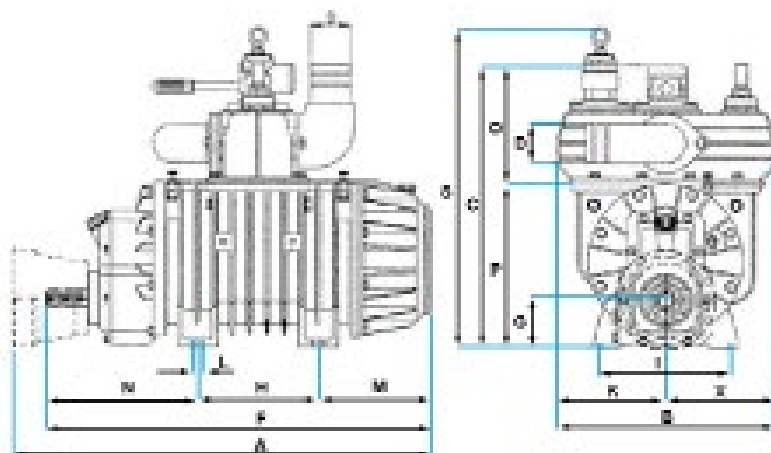

A: 811 mm
B: 490 mm
C: 540 mm
D: 100 mm

F: 785 mm
G: 80 mm
H: 245 mm
I: 247 mm

K: 220 mm
L: 18 mm
M: 229 mm
N: 311 mm

P: 326 mm
Q: 214 mm
R: 492 mm
X: 220 mm