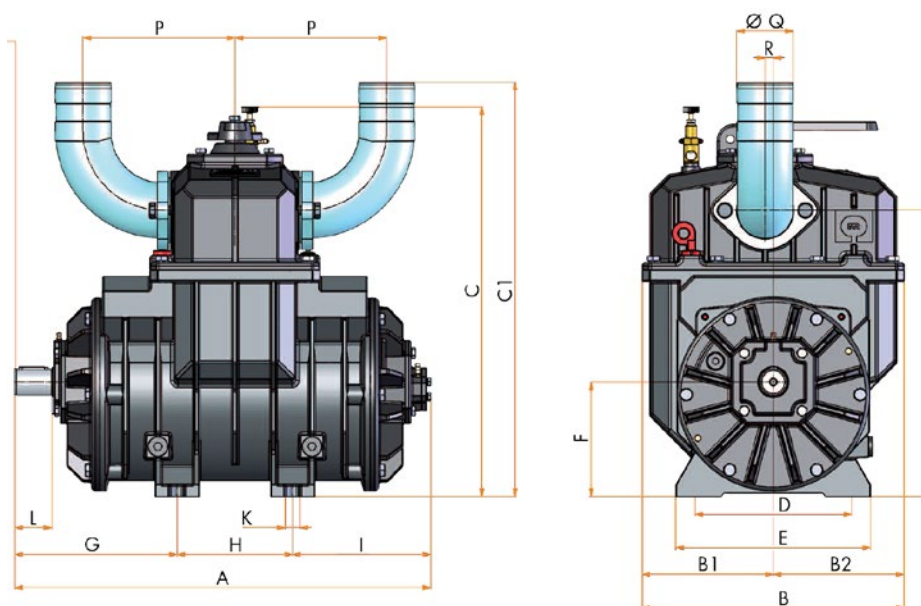

Vakuumpumpe til motorkobling

PM60 AP - 7200 l/min

Luftkølet

432 m³/t

Max tryk: 3 bar

Vægt: 120 kg.

Varenr.	Beskrivelse
2002211003310	PM60 AP vakuumpumpe - 1000 rpm

• Luftydelse: 7200 l/min • Vakuum: 95 % • Kraftforbrug: 9 kW

	mm
A	481
B	354
B1	177
B2	177
C	526
C1	558
D	213
E	263
F	154.5
G	180
H	156
I	145
K	16
L	50
N	35
P	205
øQ	76-80
R	11
S	386