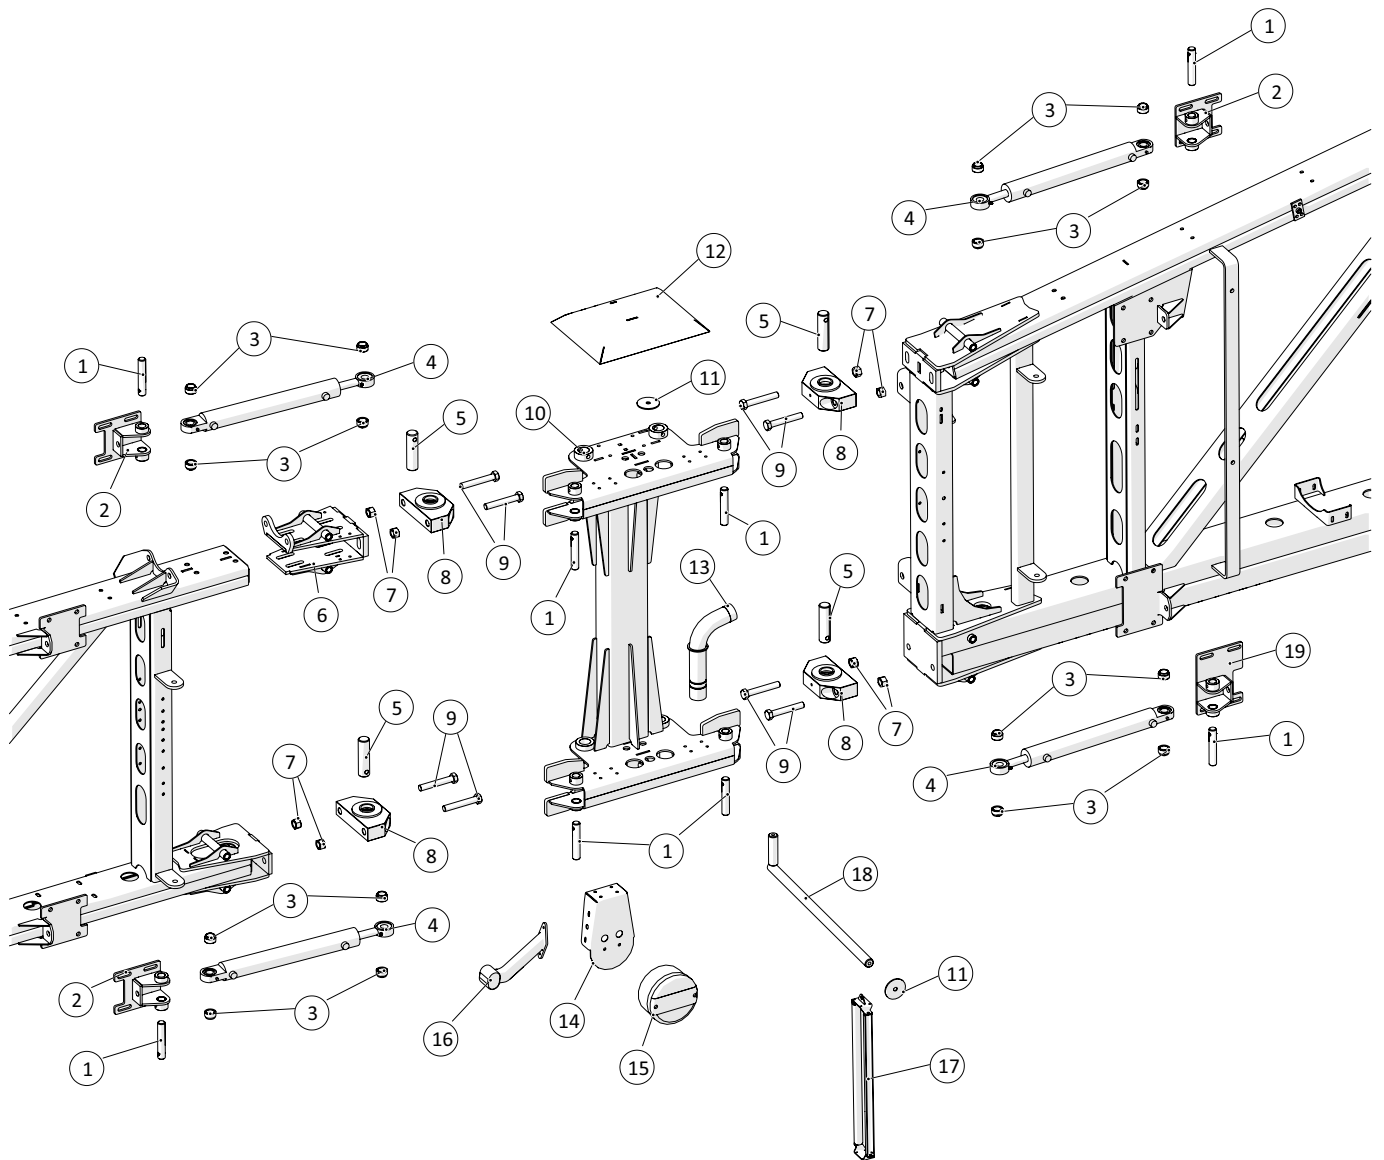

Vingeled - Inderst, venstre

 1 ↓ 2 ↓	A-Z	Spredbom 36m Årgang 2018 -	Dato: 01-2019
			2

Vingeled - Inderst, venstre				
Pos. nr.	Vare nr.	Antal	Beskrivelse	Bemærkning
1	25054634	8	Tap for cylinder	
2	25052756	3	Løs holdeplade for cylinder	
3	25052759	16	Bøsning 1 for cylindre	
4	2514850960	4	Hydraulik cylinder	
5	25054633	4	Tap for drejeled	
6	25052740	1	Glider for mellemed	
7	132602117	8	Låsemøtrik	
8	25054622	4	Leje for vinge	
9	132610101	8	Bolt	
10	25052730	1	Mellem vingeled	
11	25054736	2	Skive for slangeophæng	
12	25054982	1	Skærm over drejeled	
13	251476803195	1	Bøsning for høje profiler	
14	25052457	1	Holder for baglygte under vinge	
15	1229140075	1	Baglygte diode stop/blink	
16	1229140076	1	Slingre lygtre, venstre	
17	25054985	1	Holder for 9 slanger	
18	25054646	1	Arm for slangeholder	
19	25052981	1	Løs holdeplade for cylinder V