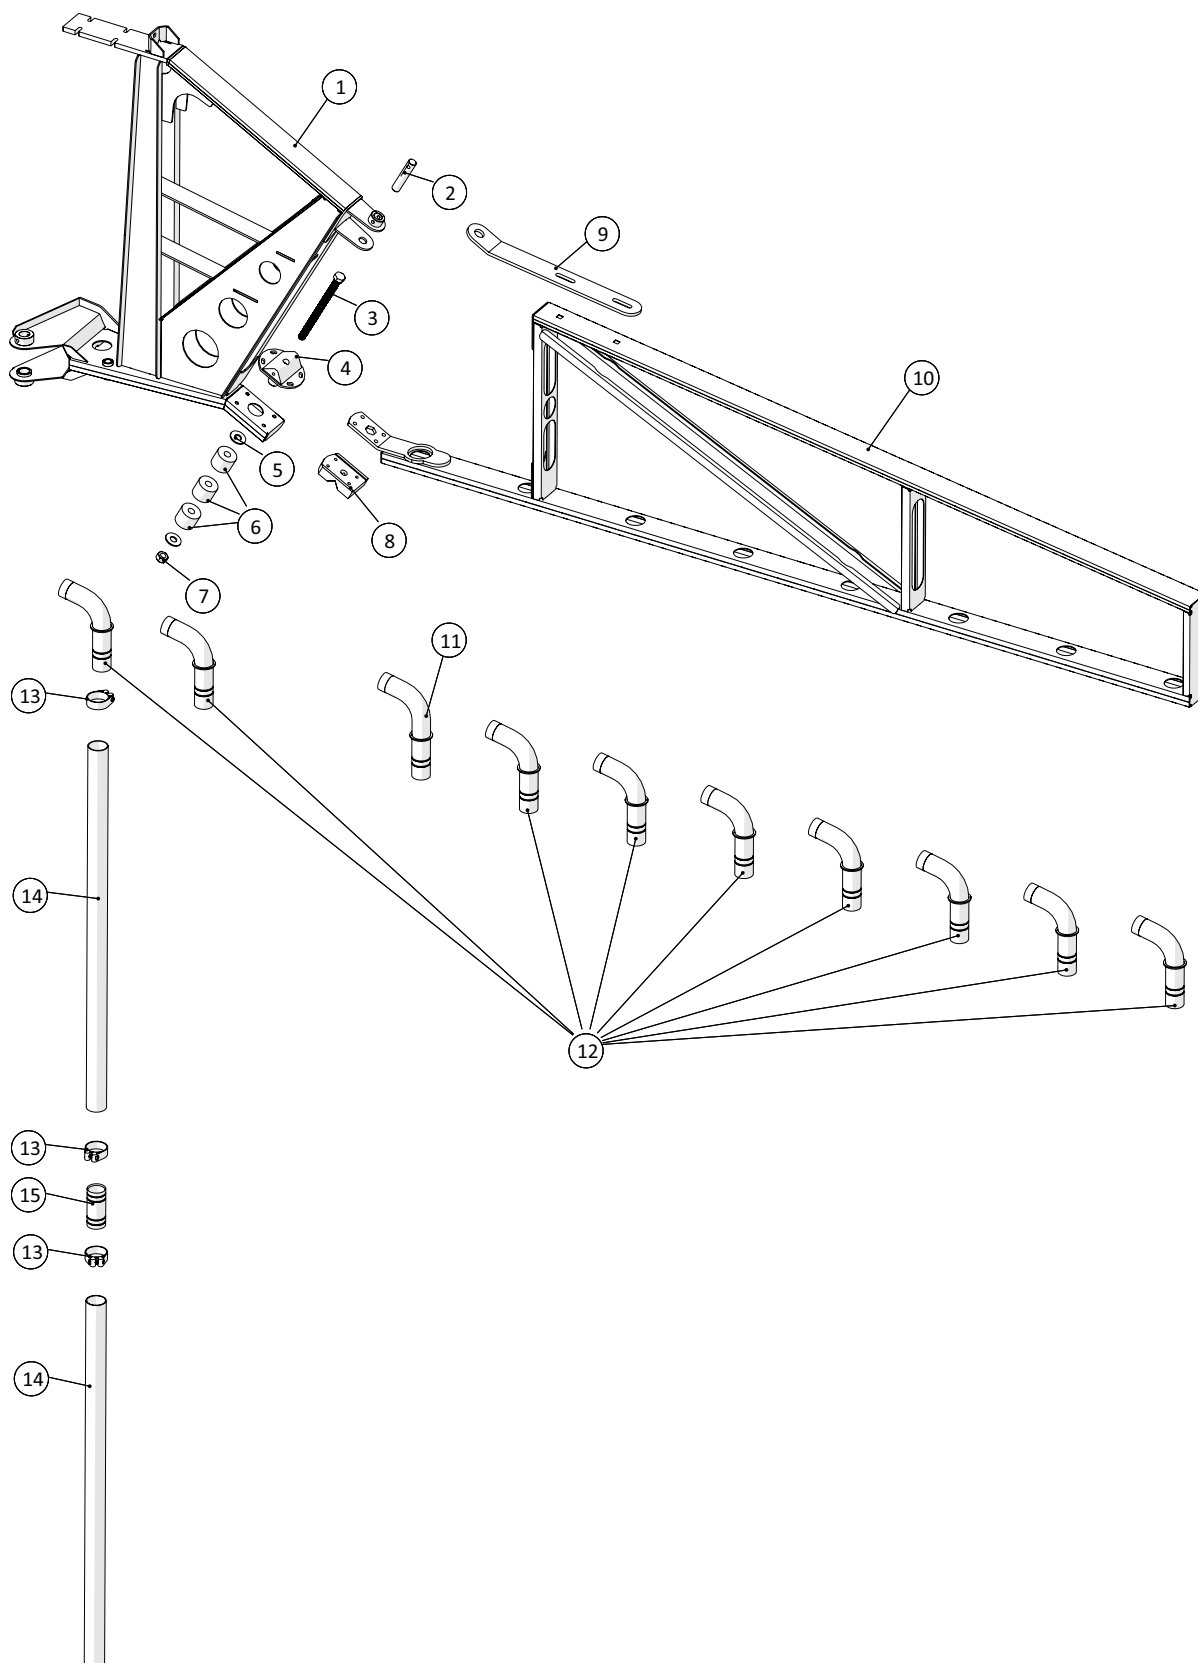

Yderste vinge, højre

  1 ↓ 2 ↓	A-Z	Spredbom 36m Årgang 2018 -	Dato: 01-2019
			2

Yderste vinge, højre				
Pos. nr.	Vare nr.	Antal	Beskrivelse	Bemærkning
1	25054560	1	Drejeled	
2	25054670	1	Tap for drejeled	
3	132616220-1	1	Sætbolt	
4	25054580	1	Låseplade	
5	1930929	2	Spændeskive	
6	25017415	3	Vibrationsdæmper	
7	132602016	1	Møtrik	
8	25055574	1	Slidsklods for yderste vingeled	
9	25054906	1	Øverste hængsel for yderste vinge	
10	25055572	1	Yderled med aflastning	
11	251476803193	1	Forlænget bøjet gennemføringsrør	
12	251476802131	9	Vinkelslangeholder	
13	16200710	3	Spændebånd m/1 bolt 48-51 mm	
14	16011081	2	Slæbeslange PVC, grå Ø45mm	
15	25054627	1	Studs