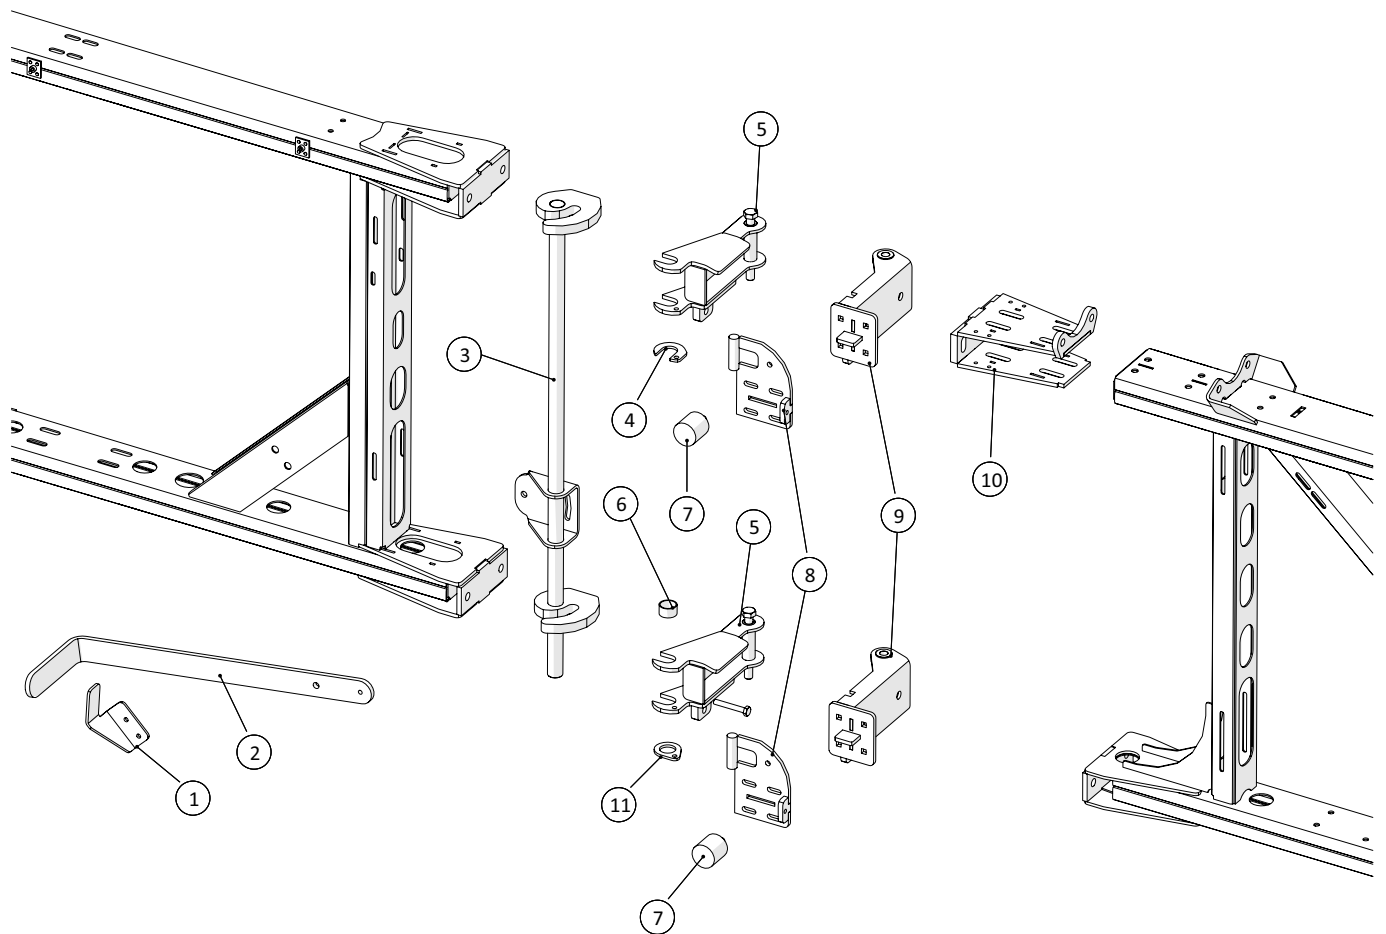

Vingeled - 24m klap, højre

 1 ↓ 2 ↓	A-Z	Spredbom 36m Årgang 2018 -	Dato: 01-2019
			2

Vingeled - 24m klap, højre				
Pos. nr.	Vare nr.	Antal	Beskrivelse	Bemærkning
1	25054930	1	Krog for håndtag for 24m lås	
2	25054940	1	Arm for 24 m lås	
3	25054931	1	Låsestang for 24m lås	
4	25054990	1	Låselap for 24 m lås	
5	25053221	2	Stangholder for 24 m lås højre	
6	25054998	1	Bøsning for 24m vingelås	
7	25017414	2	Vibrationsdæmper	
8	25054938	2	Låselap for 24m lås højre vinge	
9	25053220	2	Holder for 24m lås yderste højre mellemvinge	
10	25054918	1	Glider for mellemlid	
11	25054893	1	Låselap for 24m lås