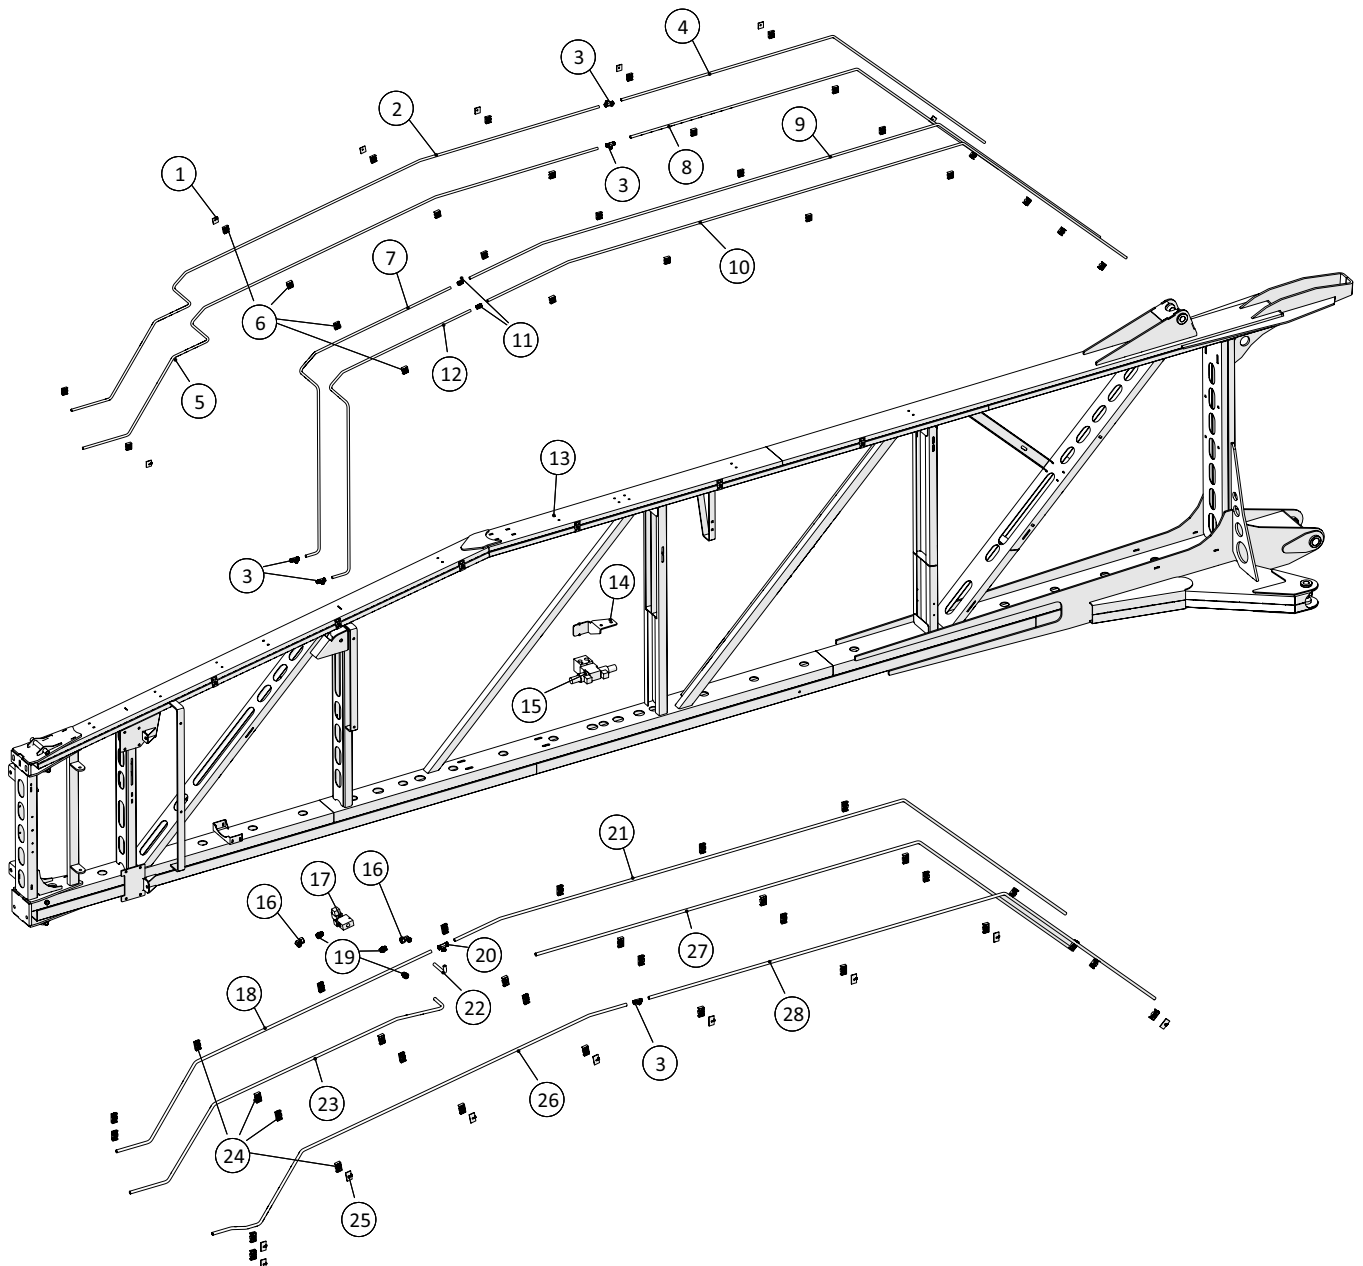

Hydraulik - Inderste vinge, venstre

 1 ↓ 2 ↓	A-Z	Spredbom 36m Årgang 2018 -	Dato: 01-2019
			2

Hydraulik - Inderste vinge, venstre				
Pos. nr.	Vare nr.	Antal	Beskrivelse	Bemærkning
1	51000112-03	7	STAUFF Topplade, dobbelt	
2	25055535	1	Inderste øverste rør på forside fra T på venstre indervinge	
3	503373411	5	Tee L12	
4	25055527	1	Øverste rør fra T på indervinge	
5	25055536	1	Inderste nederste rør fra T på venstre indervinge	
6	51000112-01	26	STAUFF Rørholder alene, dobbelt	
7	25055017	1	Øverste hydr.rør for skifteventil 2 venstre	
8	25055529	1	Nederste rør til T på indervinge forside	
9	25055015	1	Øverste hydr.rør for skifteventil 1	
10	25055018	1	Nederste hydr.rør for skifteventil 1	
11	503373365	2	Samler lige L12	
12	25055020	1	Nederste hydr.rør for skifteventil 2 venstre	
13	25055410	1	Venstre indre vingeled 36m	
14	25055511	1	Holder for enkelt Cetopventil	
15	2514851504	1	Enkelt Cetopventil	
16	503374558	2	Stilbar vinkel L15	
17	25200743	1	Omskifter mellem fordeler	
18	25055028	1	Fra T ved skifteventil til næste vinge	
19	503373066	3	Indskruring L15x3/8"	
20	503373412	1	Tee L15	
21	25055026	1	Rør fra maskine til Tee ved fordeler på inderste vinge	
22	25055027	1	Fra Tee til skifteventil på inderste vinge	
23	25055534	1	Inderste nederste rør fra ventil på venstre indervinge	
24	51000115-01	32	STAUFF Rørholder alene, dobbelt 15mm	
25	51000115-03	9	STAUFF Topplade, dobbelt 15mm	
26	25055533	1	Yderste nederste rør fra T på venstre indervinge	
27	25055523	1	Inderste nederste rør til slange på indervinge	
28	25055525	1	Yderste øverste rør til T på indervinge