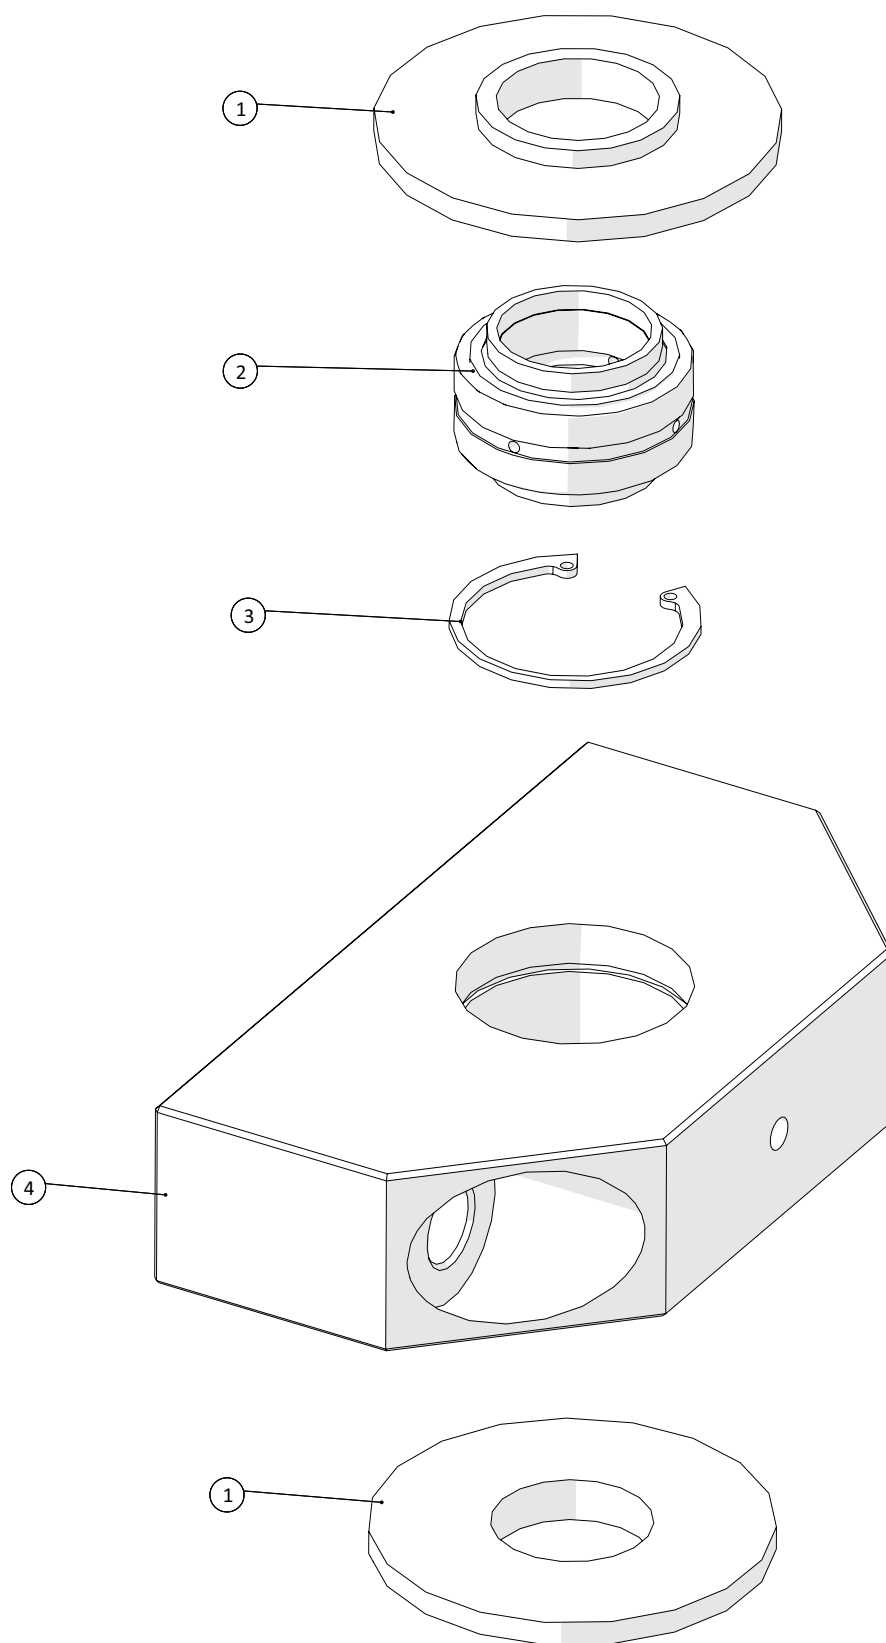

Dato: 01-2019	Spredebom 36m Årgang 2018 -	≡ 1 ↓ ≡ 2	A-Z
1			

Lejesamling