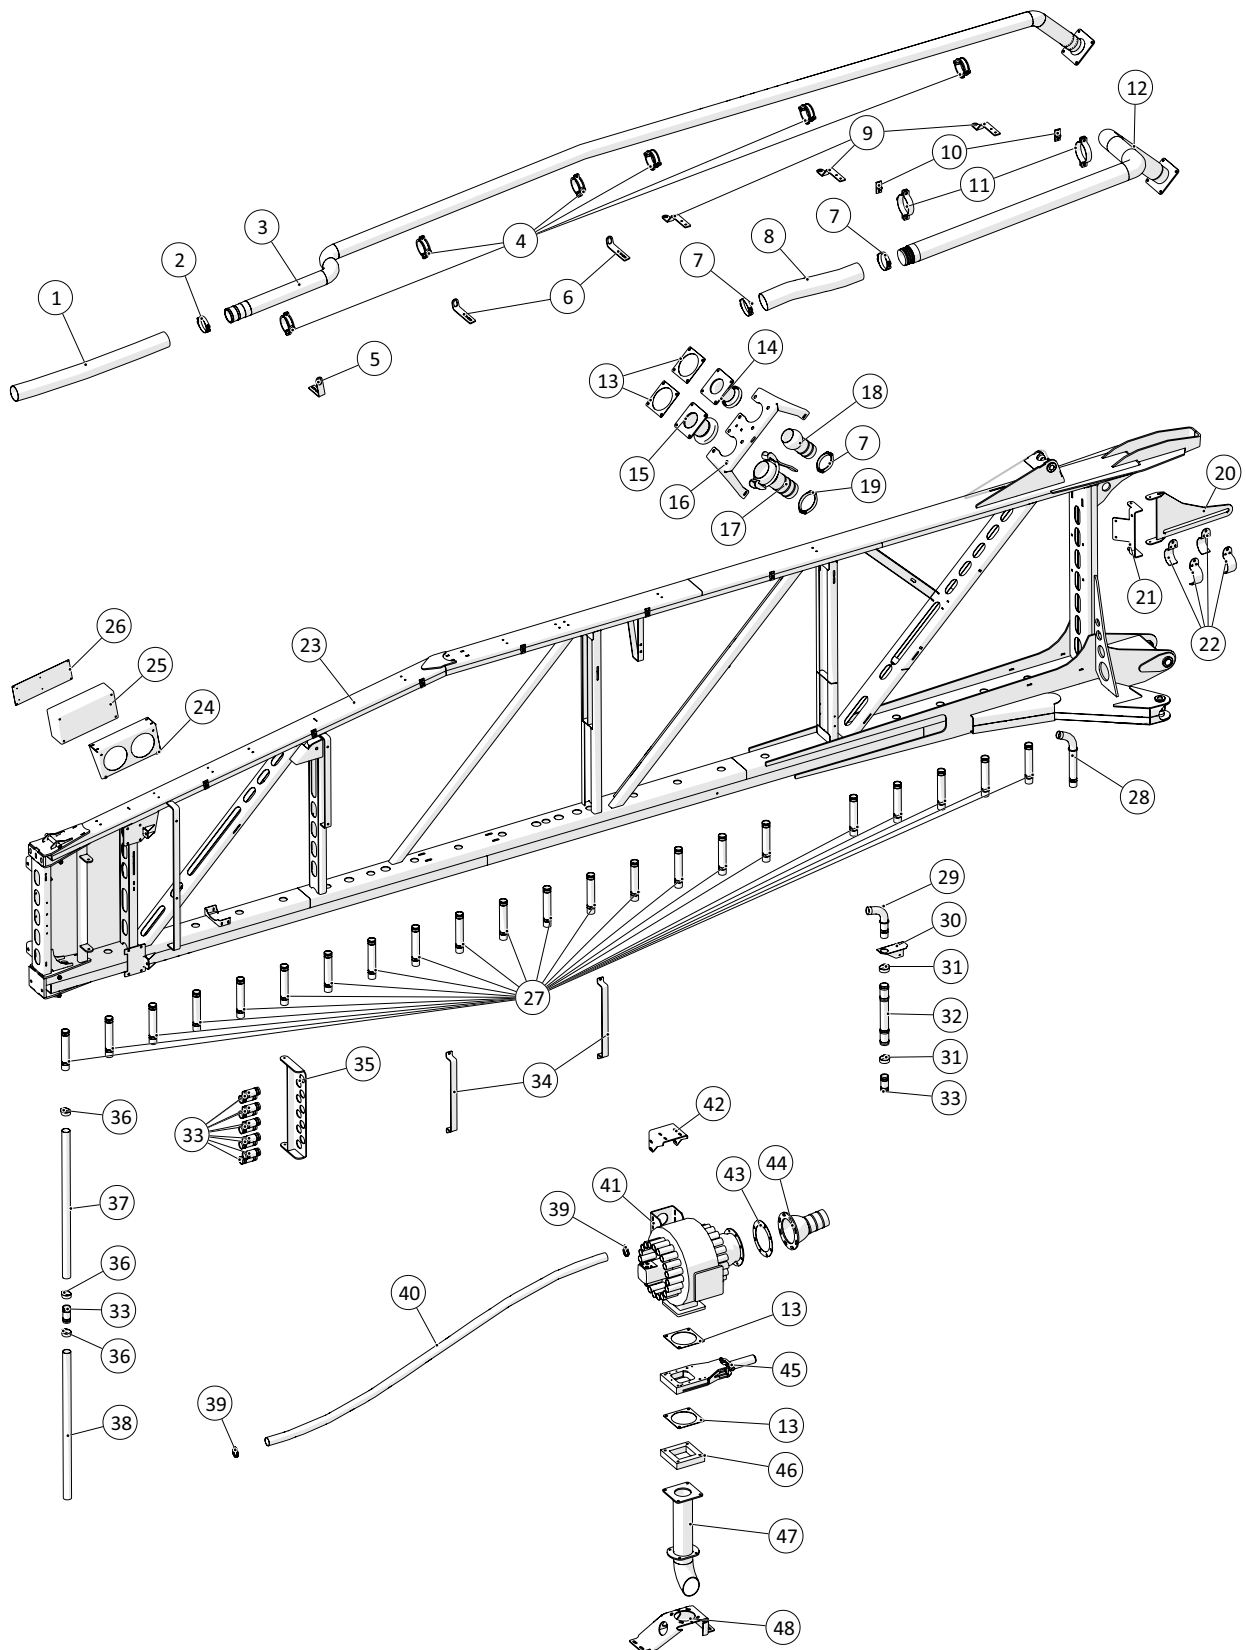

Dato: 01-2019

Spredebom 36m

Årgang 2018 -

1 ↓ A-Z
2 ↓

36-1

Inderste vinge, venstre

 1 ↓  2 ↓	A-Z	Spredbom 36m Årgang 2018 -	Dato: 01-2019
			37-1

Inderste vinge, venstre				
Pos. nr.	Vare nr.	Antal	Beskrivelse	Bemærkning
42	25055313	1	Topbeslag for montering af 36 huls fordeler begge sider	
43	25055563	1	Flangepakning for stor Harsø fordeler	
44	25054968	1	Indløbsstuds for 36 huls fordeler	
45	211812001100-05-AT	1	HARSØ Spadeventil 5"	Bruges kun hvis der skiftes fra anden type spadeventil
46	251476805671	1	Afstandsstykke for Harsø aftaphane	
47	25055590	1	Opstanderrør for 36 huls fordeler med Harsø skylleventil	
48	25055362	1	Konsol for studs for gyllefordeler	