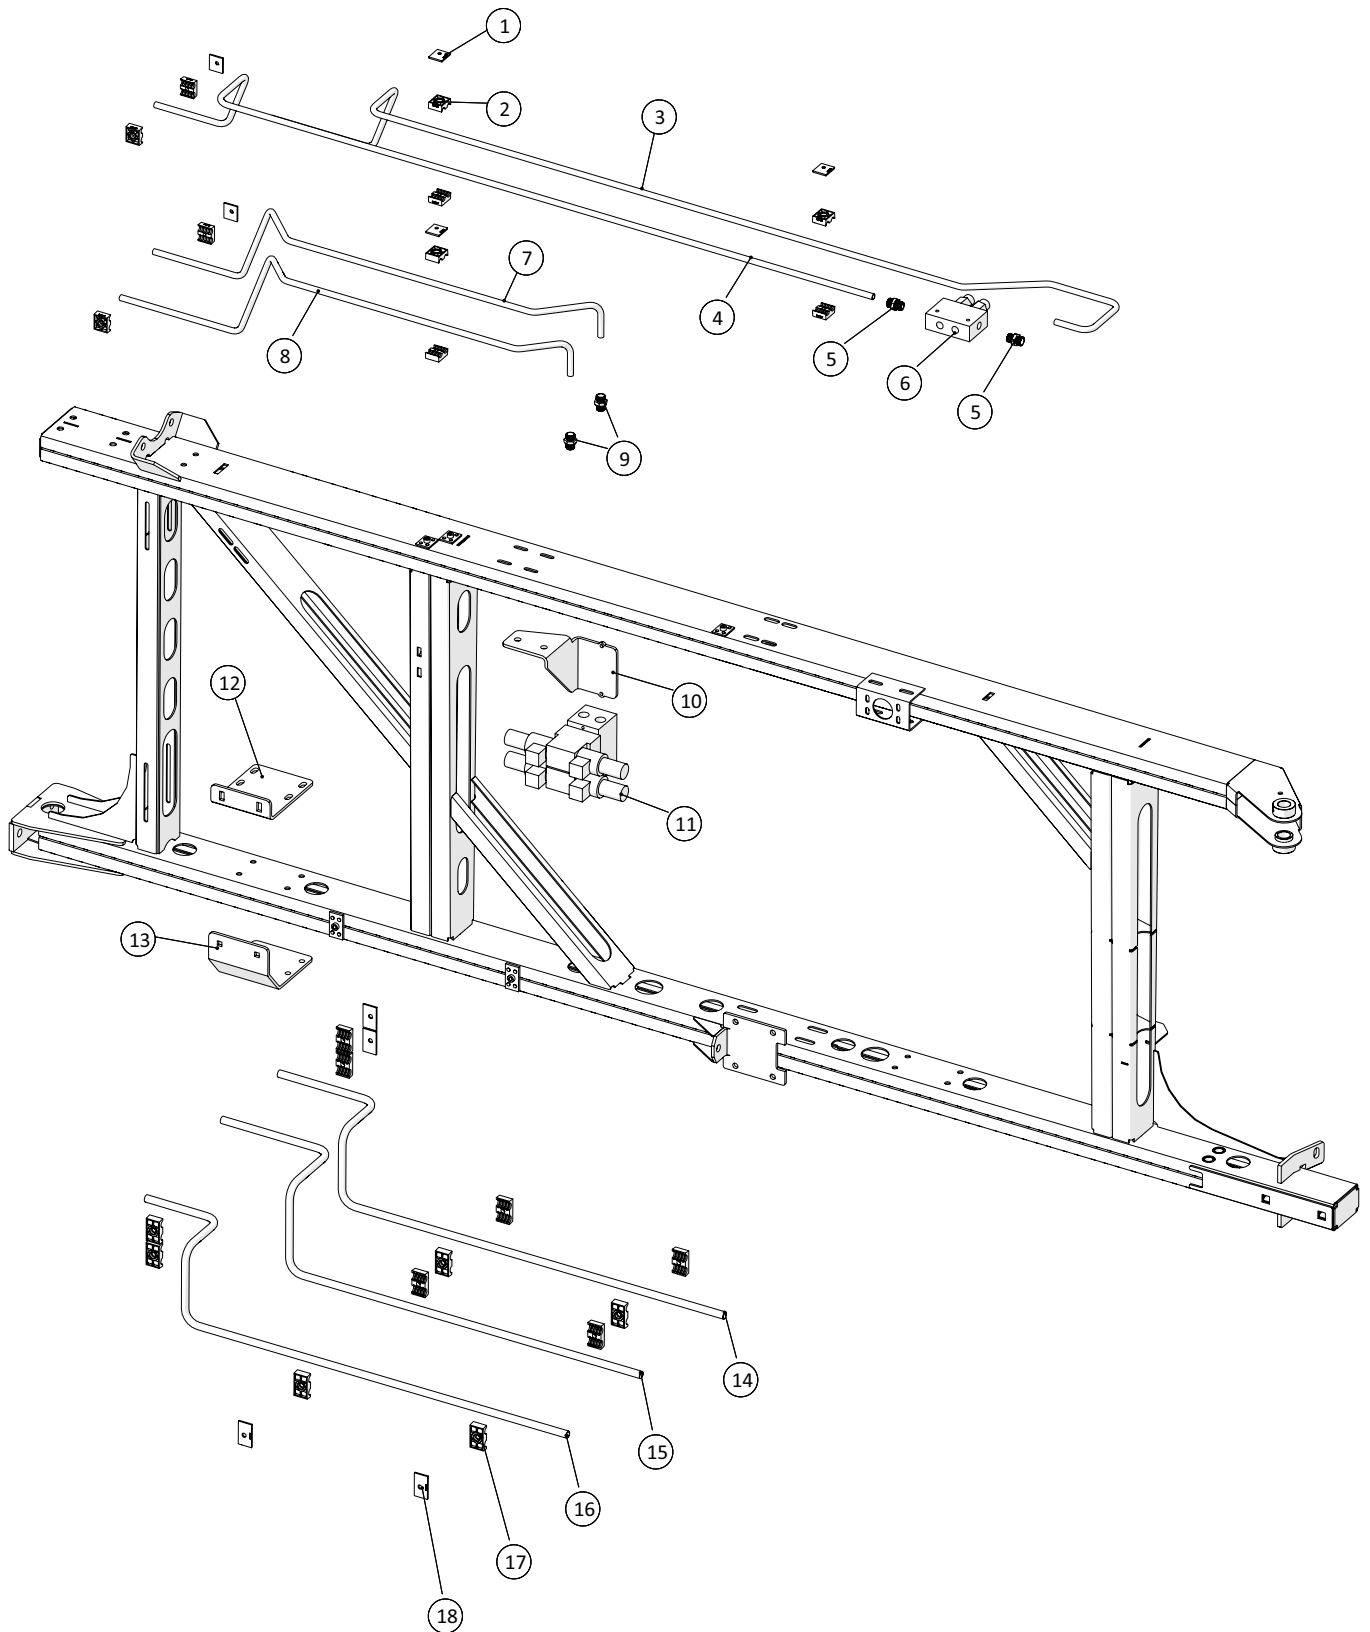

Hydraulik - Yderstre mellemvinge, højre

 1 ↓ 2 ↓	A-Z	Spredbom 36m Årgang 2018 -	Dato: 01-2019
			2

Hydraulik - Yderste mellemvinge, højre				
Pos. nr.	Vare nr.	Antal	Beskrivelse	Bemærkning
1	51000112-03	5	STAUFF Topplade, dobbelt 12mm	
2	51000112-01	10	STAUFF Rørholder alene, dobbelt 12mm	
3	25053210	1	Næstøverste rør for yderste højre mellemvinge	
4	25053211	1	Øverste rør for cylinder på yderste mellemvinge	
5	503373064	2	Indskruring L12x3/8"	
6	2514702290	1	Overcenterventil DCB10-HV--2-B-1-E-100-B-SE3B	
7	25055552	1	Trykrør til retningsventil på yderste højre mellemvinge	
8	25055553	1	Returrør fra retningsventil på yderste højre mellemvinge	
9	503373065	2	Indskruring	
10	25055510	1	Holder for dobbelt Cetopventil	
11		1	Dobbelt Cetopventil	
12	25055565	1	Øverste beskyttelsesplade for vinge	
13	25055564	1	Beskyttelsesbeslag for vinge	
14	25055555	1	Mellemste trykrør for fordeler på yderste mellemvinge	
15	25055554	1	Lækolierør for yderste højre mellemvinge	
16	25055516	1	Nederste rør for fordeler for yderste mellemvinge	
17	51000115-01	12	STAUFF Rørholder alene, dobbelt 15mm	
18	51000115-03	4	STAUFF Topplade, dobbelt 15mm