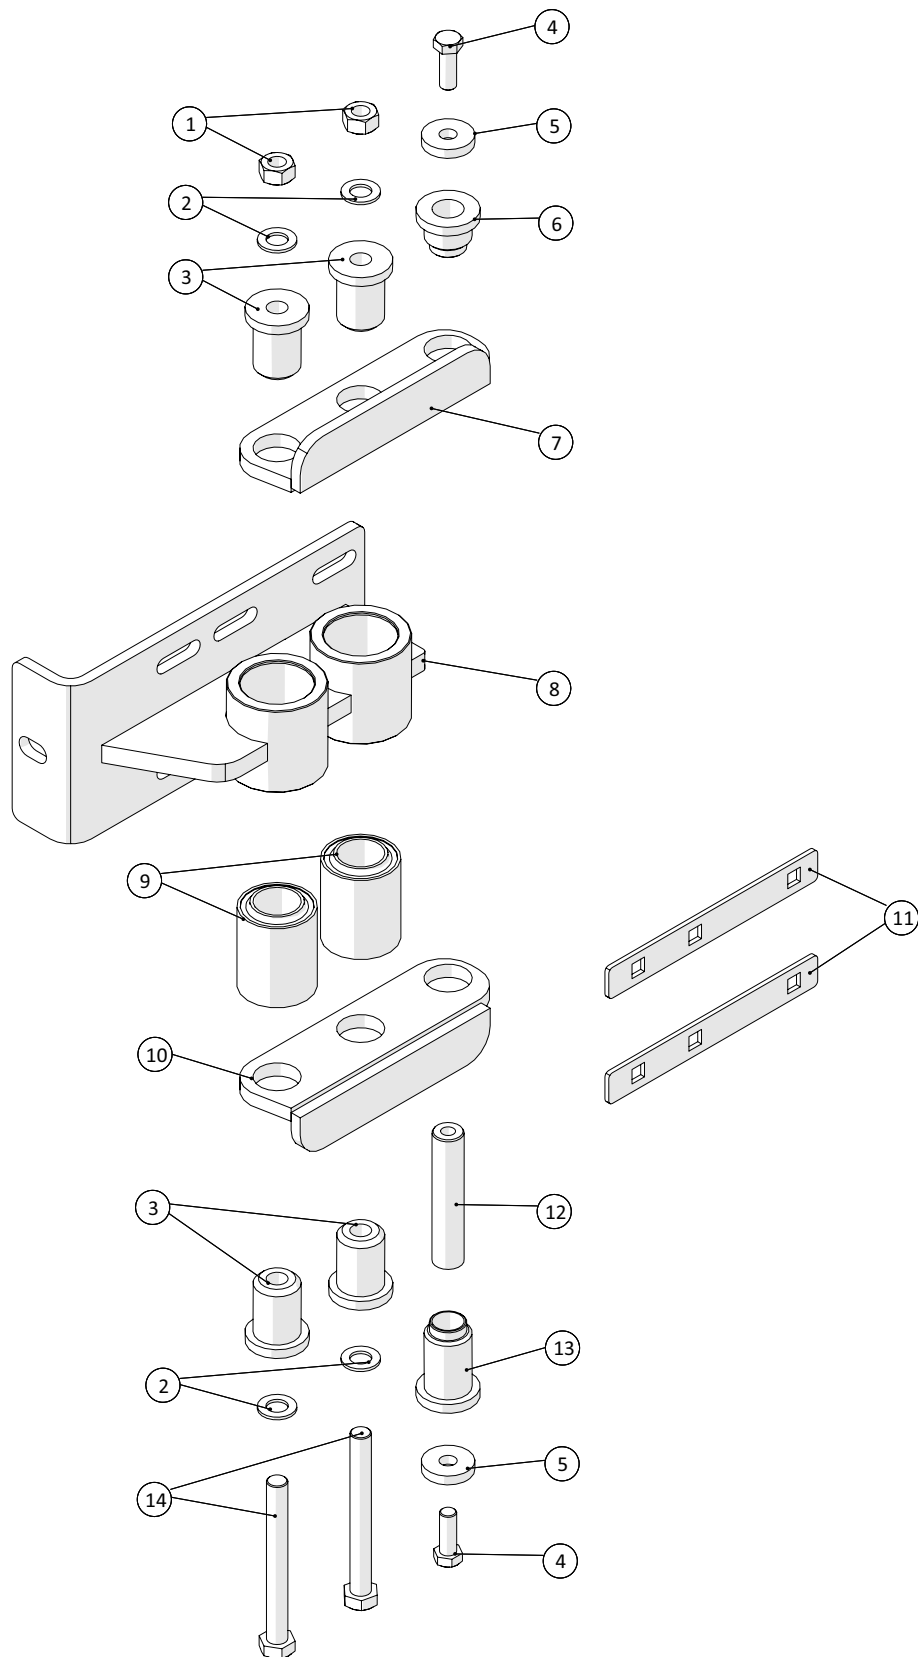

Transportbeslag

 1 ↓ 2 ↓	A-Z	Spredébom 36m Årgang 2018 -	Dato: 01-2019
			2

Transportbeslag				
Pos. nr.	Vare nr.	Antal	Beskrivelse	Bemærkning
1	251476804675	2	Justerplade for vingeparkering	
2	251476803032	2	Vinkelbeslag for sensor	
3	251476802956	1	Højre stopplade	
4	132603420	2	Øjemøtrik	
5	251476804615	1	Konsol for højre vinge	
6	2514850935	2	Gummistrop til slange	
7	251476801119	4	U-beslag for stigestrop	
8	251476803846	1	Holder for slæbeslanger ved bagbro	
9	251476802953	1	Venstre stopplade	
10	251476804616	1	Konsol for venstre vinge	
11	251476803845	1	Holder for slæbeslanger ved bagbro	

Cylinderophæng

 1 ↓ 2 ↓	A-Z	Spredbom 36m Årgang 2018 -	Dato: 01-2019
			2

Cylinderophæng				
Pos. nr.	Vare nr.	Antal	Beskrivelse	Bemærkning
1		2	Stålmøtrik M20	
2		4	Facetskive 20mm	
3	25054601	4	Bøsning for gummiaffjedring	
4		2	Sætskrue M16x45	
5	251476805847	2	Skive for holder for cylinder for inderste vinge	
6	251476804654	1	Bøsning for cylinder	
7	251476804717	1	Beslag for store vingecylinder	
8	25054791	1	Inderste cylinderophæng	
9	2514853945	2	Gummibøsning $\varnothing 45 \times \varnothing 75 \times 100 \times 90$	
10	251476804715	1	Beslag for store vingecylinder	
11	251476805555	2	Spændeplade for cylinderbeslag	
12	25054841	1	Tap for store vingecylinder	
13	25054602	1	Bøsning for cylinder	
14		2	Bolt M6x16	