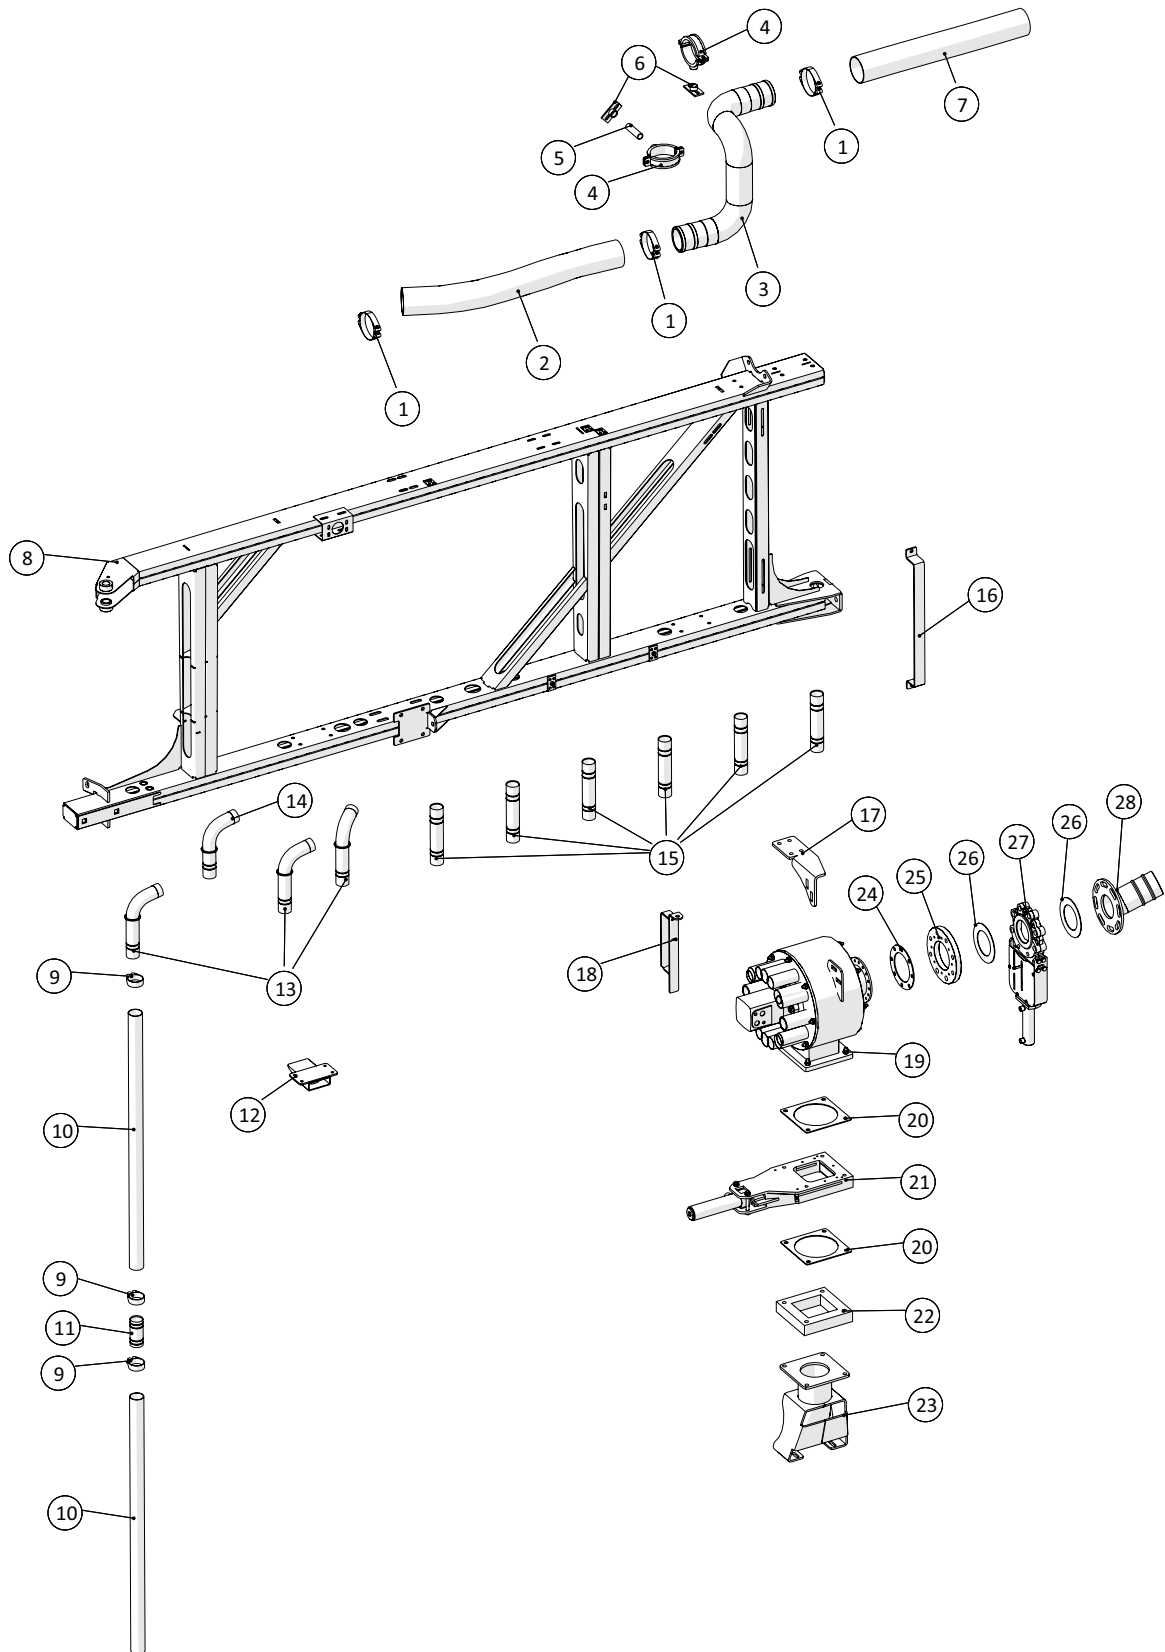

Yderste mellemvinge, venstre

1 ↓ 2 ↓	A-Z	Spredbom 36m Årgang 2018 -	Dato: 01-2019
			2

Yderste mellemvinge, venstre				
Pos. nr.	Vare nr.	Antal	Beskrivelse	Bemærkning
1	16200335	3	Spændebånd m/2 skruer 95 85-95mm	
2	16050210	pr. m.	ARMTEX trykslange, sort 3½"	
3	25054853	1	Yderste gyllerør for venstre vinge	
4	10380498	2	Clamp for Ø92-Ø104	
5	13330400	1	Nippelrør galv. ½"x80mm	
6	10380525	2	Bundflange til rørbærer galv. ½"	
7	16050210	pr. m.	ARMTEX trykslange, sort 3½"	
8	25055411	1	Yderste venstre mellemed	
9	16200710	3	Spændebånd m/1 bolt 48-51mm	
10	16011081	2	Slæbeslange PVC, grå Ø45mm	
11	25054627	1	Studs	
12	25054810	1	Hvilekonsol for vinge	
13	251476803195	3	Bøjning for høje profiler	
14	25055582	1	Gyllerør til gennemføring v/holdeplade	
15	251476801575	6	Rør for slangegennemføring	
16	25054953	1	Holder for slanger på inderste vinge	
17	25055355	1	Beslag for 10 huls fordeler på yderste venstre vinge	
18	25055369	1	Slangeholder på yderste venstre mellemvinge	
19	25055005	1	HARSØ fordeler 10 huls Venstre	
20	20140715	2	MZ gummipakning 4"/5"/6"	
21	211812001100-05-AT	1	HARSØ Spadeventil 5"	
22	251476805671	1	Afstandsstykke for Harsø aftaphane	
23	25055600	1	Fordelero-phæng for yderste mellemvinge	
24	25055562	1	Flangepakning for lille Harsø fordeler	
25	25055288	1	Adapterflange for Ø80 spadeventil på Harsø fordeler	
26	13250540	2	Flangepakning NW80	
27	109 086-ENS-F25	1	Spadeventil	
28	25055289	1	Indløbsrør for 8 og 10 huls fordeler