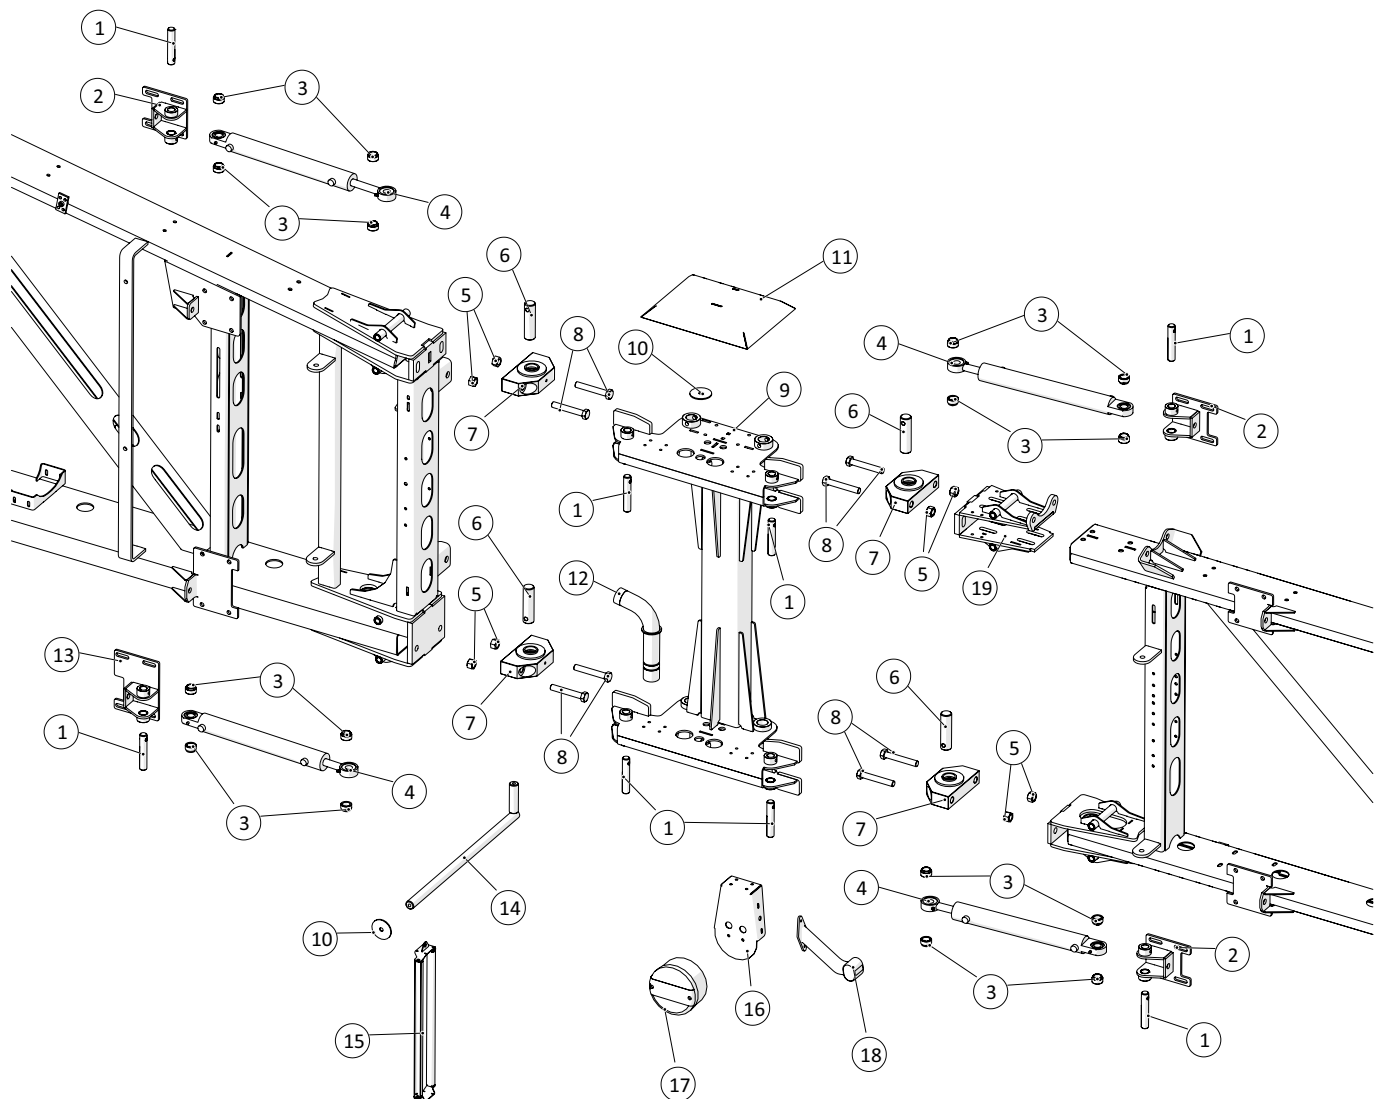

Vingeled - Inderst, højre

  1 ↓ 2 ↓	A-Z	Spredbom 36m Årgang 2018 -	Dato: 01-2019
			2

Vingeled - Inderst, højre				
Pos. nr.	Vare nr.	Antal	Beskrivelse	Bemærkning
1	25054634	8	Tap for cylinder for drejeled	
2	25052756	3	Løs holdeplade for cyl	
3	25052759	16	Bøs 1 for cylindre	
4	2514850960	4	Hydraulik cylinder	
5	132602117	8	Låsemøtrik	
6	25054633	4	Tap for drejeled	
7	25054622	4	Leje for vinge	
8	132610101	8	Bolt	
9	25052730	1	Mellem vingeled	
10	25054736	2	Skive for slangeophæng	
11	25054982	1	Skærm over drejeled	
12	251476803195	1	Bøjning for høje profiler	
13	25052991	1	Løs holdeplade for cyl højre vinge	
14	25054646	1	Arm for slangeholder	
15	25054985	1	Holder for 9 slanger	
16	25052457	1	Holder for baglygte under vinge	
17	1229140075	1	Baglygte Diode stop/blink	
18	1229140077	1	Slingre lygte, højre	
19	25052740	1	Glider for mellemed