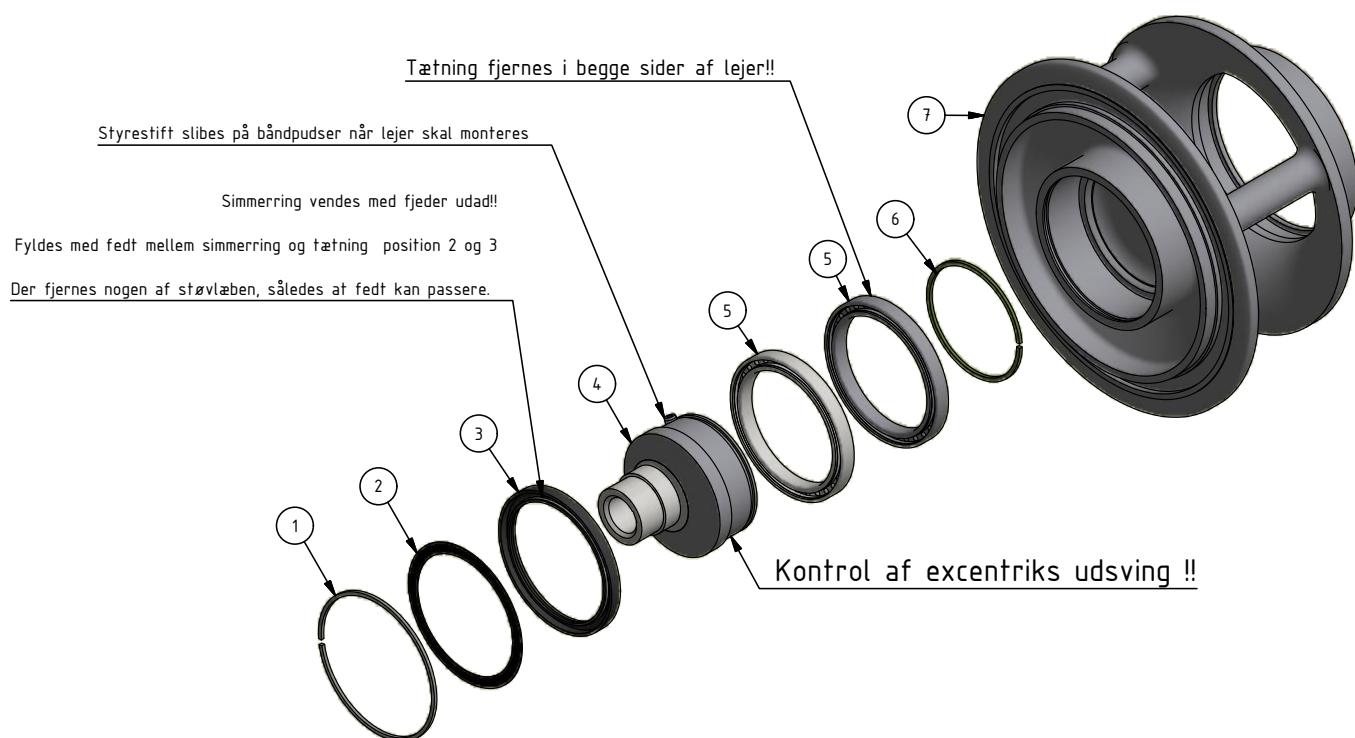

Dato: 01-2019	Spredbom 36m Årgang 2018 -	1 ↓ 2 ↓	A-Z
1			

HARSØ fordeler - lejehus - 36 huller - variabel