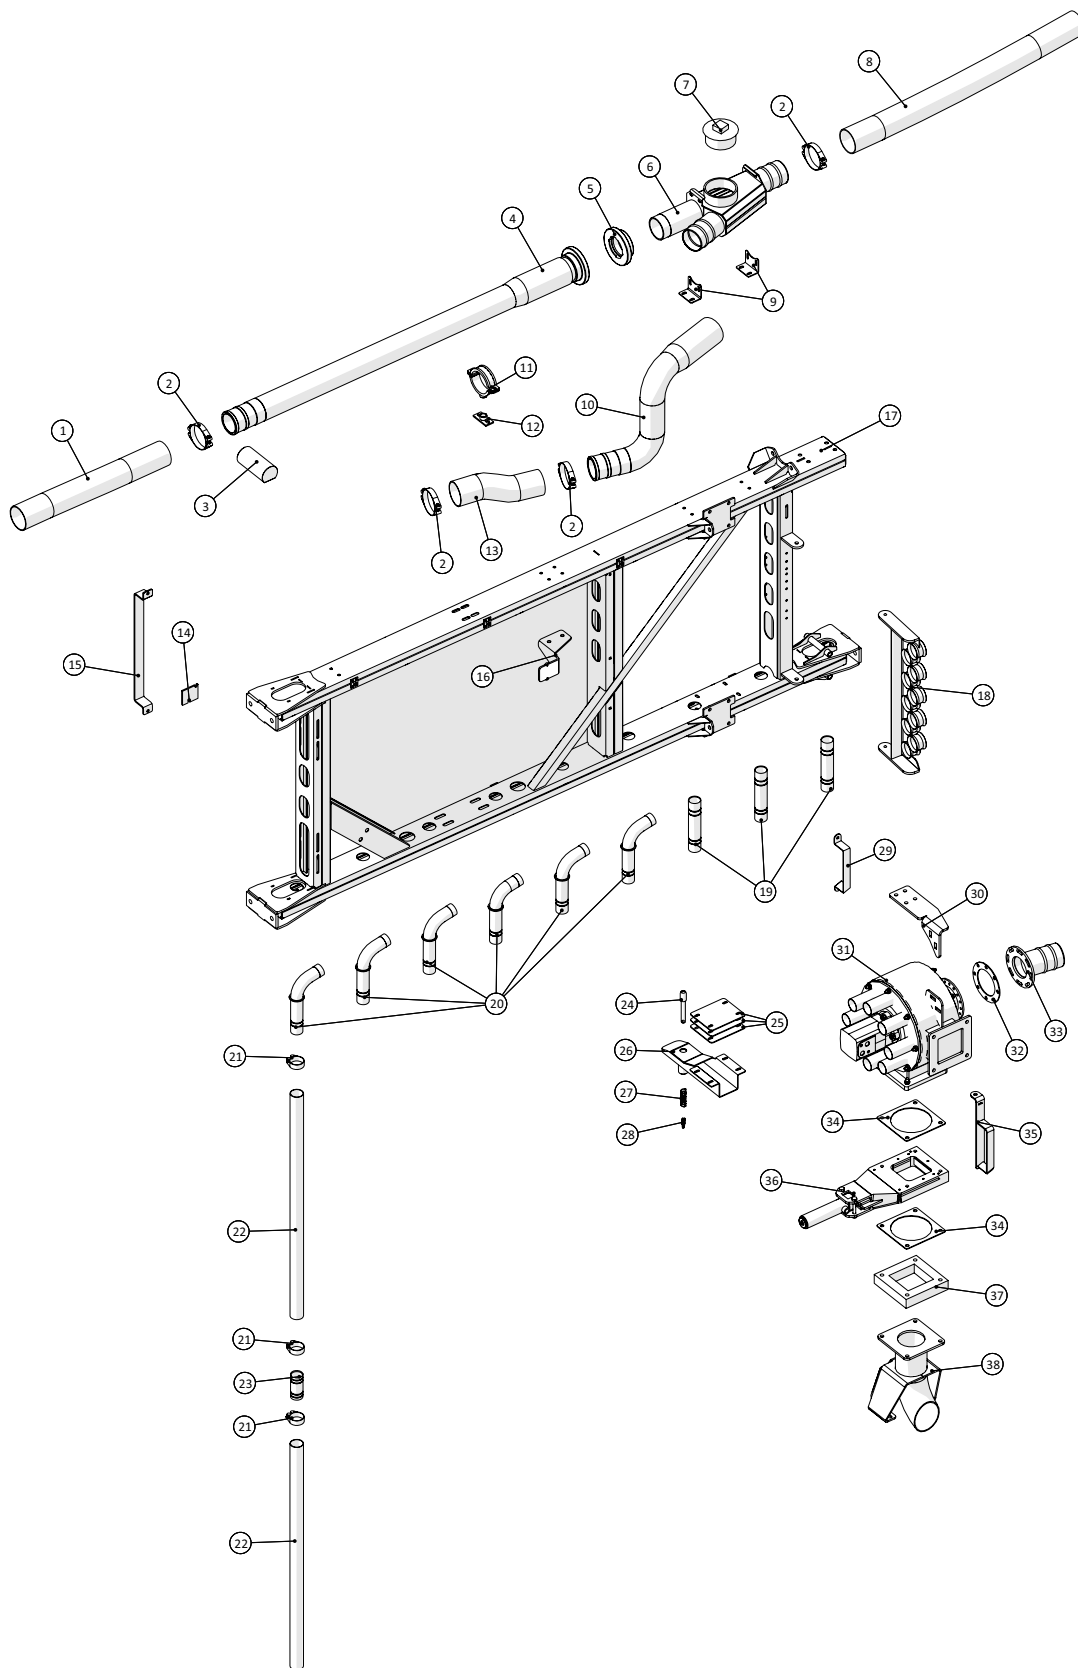

Inderste mellemvinge, venstre

 1 ↓ 2	A-Z	Spredbom 36m Årgang 2018 -	Dato: 01-2019
			2

Inderste mellemvinge, venstre				
Pos. nr.	Vare nr.	Antal	Beskrivelse	Bemærkning
1	16050210	pr. m.	ARMTEX trykslange, sort 3½"	
2	16200335	4	Spændebånd m/2 skruer 95 85-95mm	
3	25055586	1	Klods for gyllerør, inderste mellemvinge	
4	25055604	1	Gyllerør på yderste mellemvinge	
5	14180041	1	STORZ fastkobling m. indiv. 3" gevind	
6	25055619	1	Venstre grenrør for yderste fordeler	
7	000291416	1	Prop 4" galv.	
8	16050210	pr. m.	ARMTEX trykslange, sort 3½"	
9	25055298	2	Monteringsbeslag for grenrør for yderste fordeler	
10	25055626	1	Rør til fordeler - venstre vinge	
11	10380498	1	Clamp for Ø92-Ø104	
12	10380525	1	Bundflange til rørbærer ½"	
13	16010030	pr. m.	APOLLO sugeslange, grå/blå 3½"	
14	25055622	1	Afstandsklods for ventil	
15	25054953	1	Holder for slanger på inderste vinge	
16	25055512	1	Holder for enkelt Cetopventil	
17	25055413	1	Inderste mellemvingeled, venstre	
18	25055338	1	Holder for slanger ved drejeled	
19	251476801575	3	Rør for slangegennemføring	
20	251476803195	6	Bøjning for høje profiler	
21	16200710	3	Spændebånd m/1 bolt 48-51mm	
22	16011081	2	Slæbeslange PVC, grå Ø45mm	
23	25054627	1	Studs	
24	25054816	1	Tap for vingelås	
25	25055006	3	Justeringsplade for 24m vingeparkering	
26	25054820	1	Låsekonsol for vinge	
27	15140004102071	1	Fjeder	
28	181085110	1	5/16" D-SJÆKEL 8mm rustfri	
29	25055365	1	Slangeholder for inderste venstre mellemvinge	
30	25055358	1	Monteringsbeslag for mellemste højre fordeler	
31	25055005	1	HARSØ fordeler 10 huls venstre	
32	25055562	1	Flangeparkering for lille HARSØ fordeler	
33	25055012	1	Indløbsstuds for 10 huls fordeler	
34	20140715	2	MZ gummipakning 4"/5"/6"	
35	25055366	1	Slangeholder venstre inderste mellemvinge	
36	211812001100-05-AT	1	HARSØ spadeventil 5"	
37	251476805671	1	Afstandsstykke for HARSØ spadeventil	Bruges kun hvis der skiftes fra anden type spadeventil
38	25055594	1	Fordeleroophæng for inderste mellemvinge