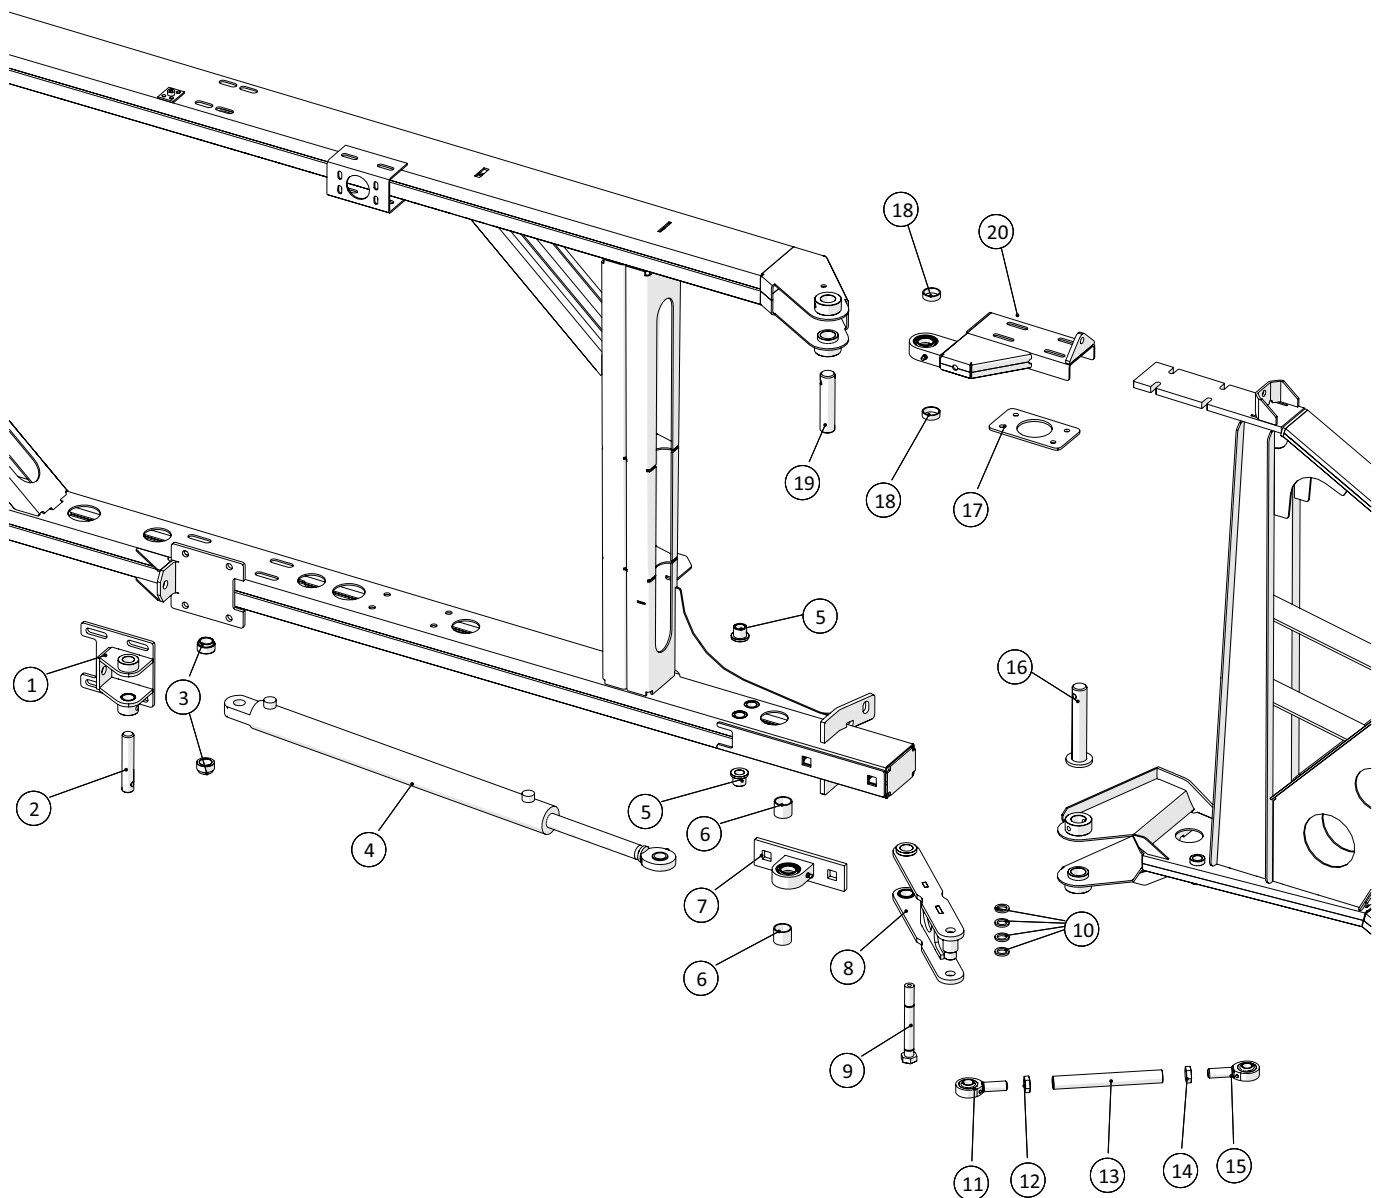

Vingeled - 30m klap, højre

 1 ↓ 2 ↓	A-Z	Spredbom 36m Årgang 2018 -	Dato: 01-2019
			2

Vingeled - 30m klap, højre				
Pos. nr.	Vare nr.	Antal	Beskrivelse	Bemærkning
1	25052756	1	Holdeplade for cylinder	
2	25054634	1	Tap for cylinder	
3	25052759	2	Bøs 1 for cylinder	
4	2514853010-01	1	Cylinder for mellemvinge, venstre	
5	25052797	2	Bøs 2 for ydre led	
6	25054656	2	Justeringsbøsning for nederste leje	
7	25054558	1	Ledøje for yderste vinge	
8	25052800	1	Arm for ydre led	
9	25052801	1	Smørrebolt for ydre led	
10	25052791	4	Mellemskive ydre led	
11	19313217	1	Ledhoved m/udv. højregev.	
12		1	M16 Møtrik	
13	25052792	1	Justerstang for ydreled	
14		1	M16 Kontramøtrik	
15	19313218	1	Ledhoved m/udv. venstregevind	
16	25055606	1	Cylindertap for yderste vinge	
17	25052807	1	Spændplade for øvre ydre vingeled	
18	25054655	2	Justeringsbøsning for øverste leje	
19	25054654	1	Øverste tap for yderste vinge	
20	25053010	1	Glider for højre ydre led