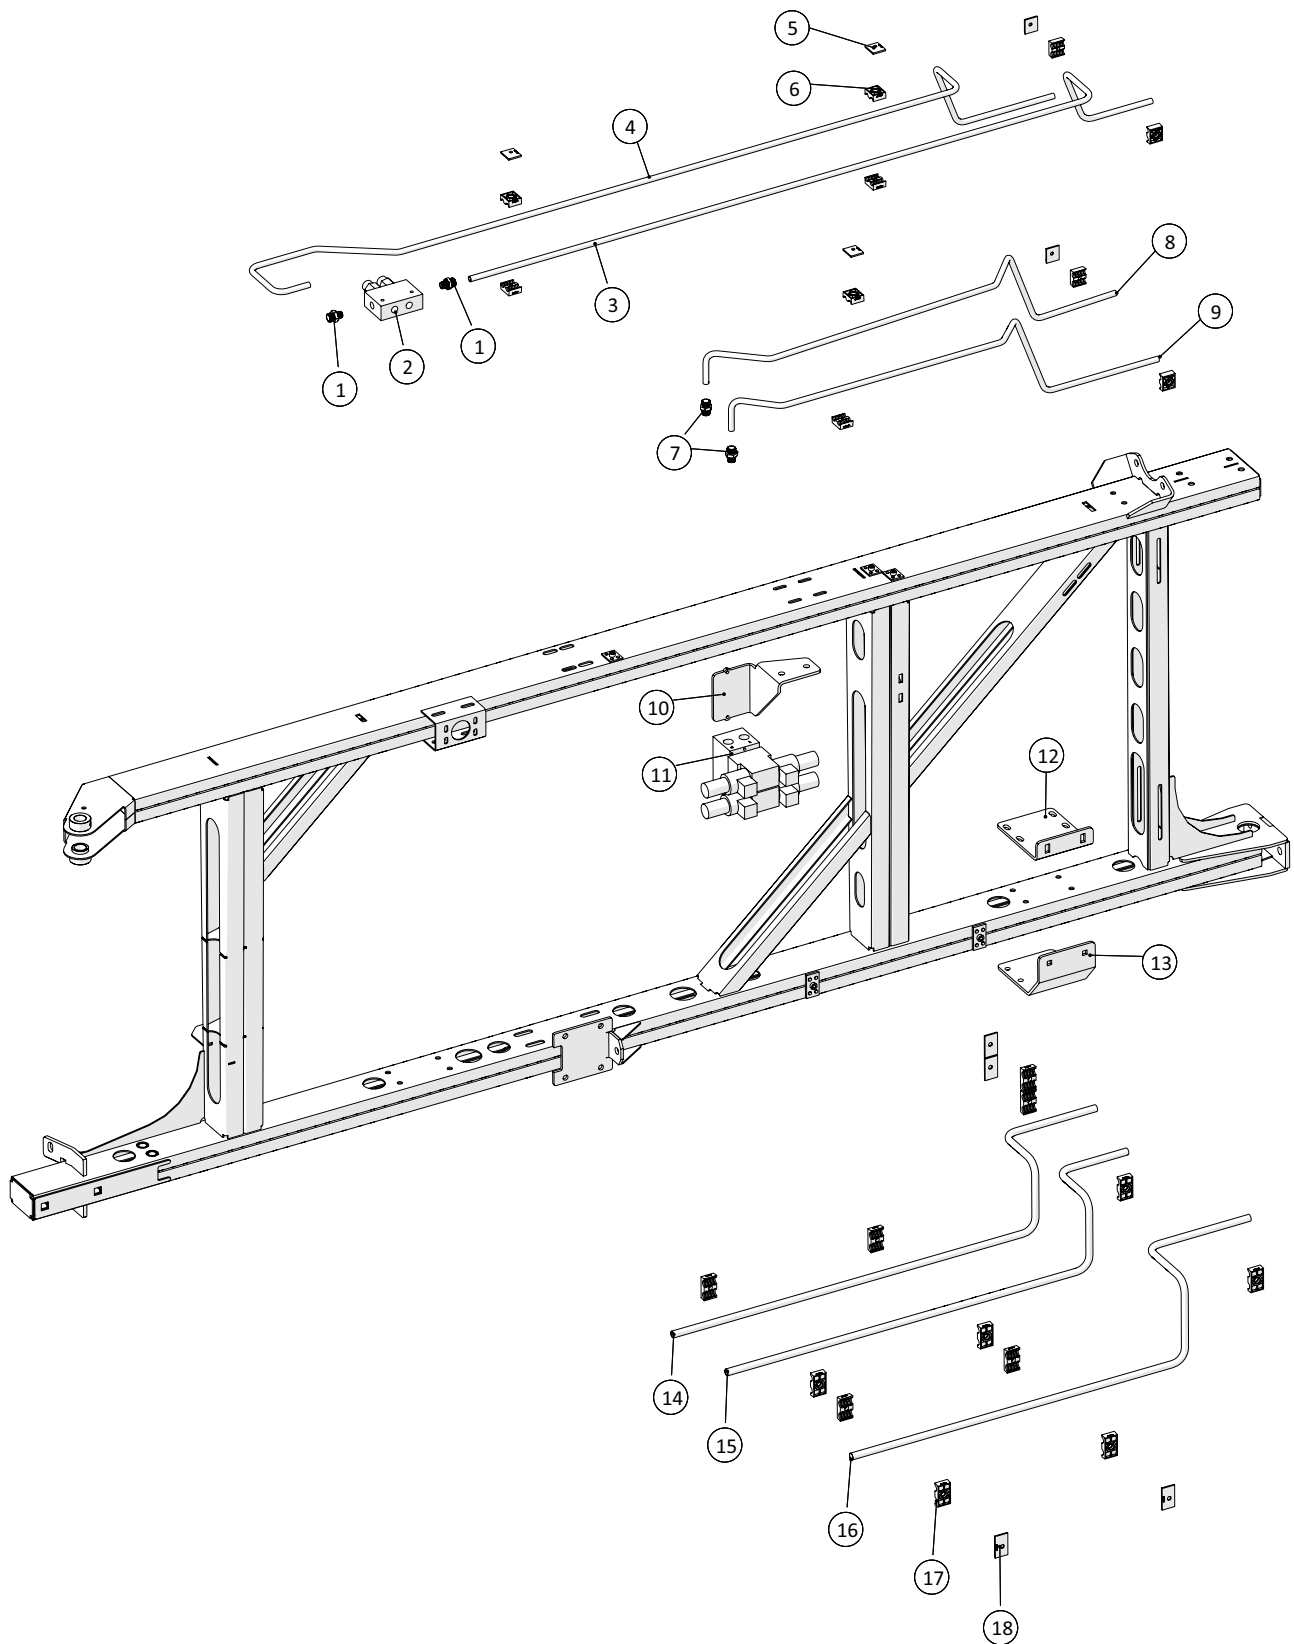

Hydraulik - Yderste mellemvinge, venstre

A-Z	Spredbom 36m Årgang 2018 -	Dato: 01-2019
		2

Hydraulik - Yderste mellemvinge, venstre				
Pos. nr.	Vare nr.	Antal	Beskrivelse	Bemærkning
1	503373063	2	Indskruring L12x1/4"	
2	2514702290	1	Overcenterventil DCB10-HV--2-B-1-E-100-B-SE3B	
3	25053162	1	Øverste hydraulikrør for yderste venstre mellemvinge	
4	25053161	1	Næstøverste hydraulikrør for yderste venstre mellemvinge	
5	51000112-03	5	STAUFF Topplade, dobbelt 12mm	
6	51000112-01	10	STAUFF Rørholder alene, dobbelt 12mm	
7	503373064	2	Indskruring L12x3/8"	
8	25055556	1	Trykrør til retningsventil på yderste venstre mellemvinge	
9	25055557	1	Returrør fra retningsventil på yderste venstre mellemvinge	
10	25055509	1	Beslag for dobbelt Cetopventil	
11		1	Dobbelt Cetopventil	
12	25055565	1	Øverste beskyttelsesplade for vinge	
13	25055564	1	Beskyttelsesbeslag for vinge	
14	25055559	1	Trykrør for fordeler for yderste venstre mellemvinge	
15	25055560	1	Nederste trykrør for fordeler for yderste venstre mellemvinge	
16	25055558	1	Lækolierør for fordeler for yderste venstre mellemvinge	
17	51000115-01	12	STAUFF Rørholder alene, dobbelt 15mm	
18	51000115-03	4	STAUFF Topplade, dobbelt 15mm