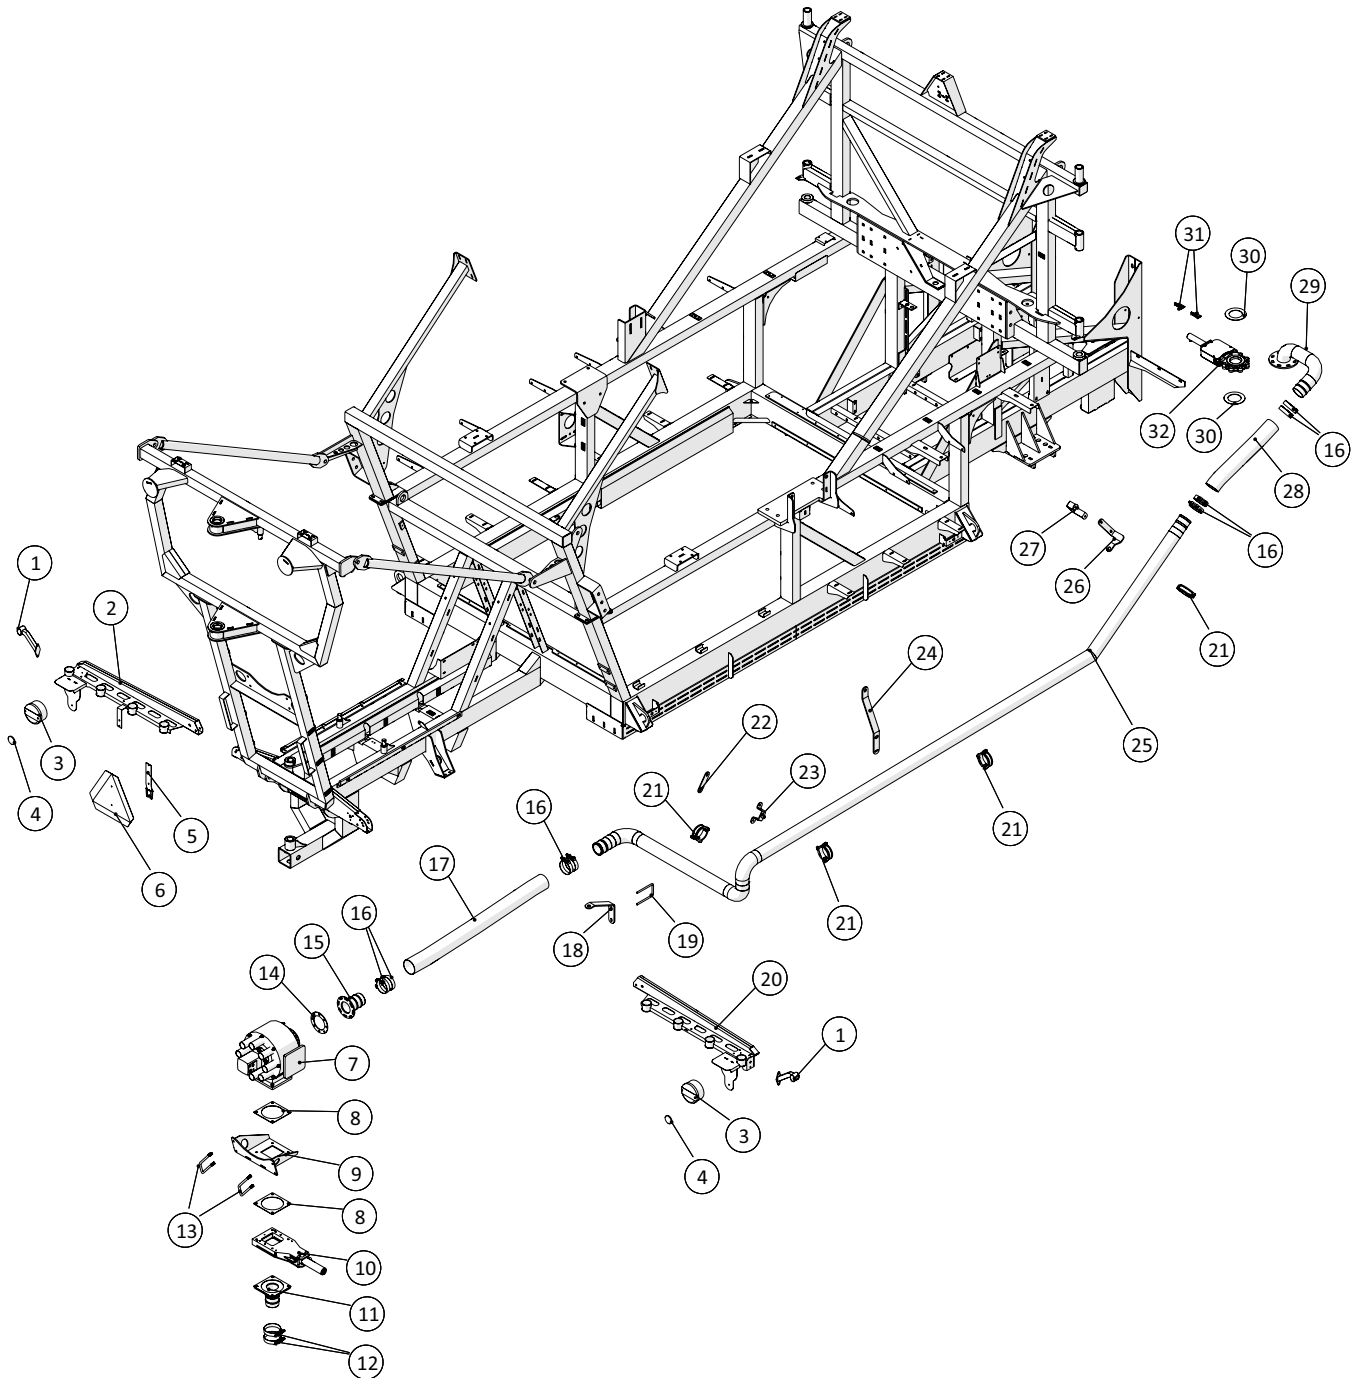

Bagerste fordeler

  1 ↓ 2 ↓	A-Z	Spredbom 36m Årgang 2018 -	Dato: 01-2019
			2

Bagerste fordeler				
Pos. nr.	Vare nr.	Antal	Beskrivelse	Bemærkning
1	1229140072	2	Slingelygte	
2	251476805520	1	Venstre slangeholder	
3	1229140075	2	Baglygte Diode stop/blink	
4	25102055	2	Refleks rød Ø60	
5	20141021	1	Beslag for Advarselstrekant	
6	20141020	1	Advarselstrekant	
7	251476804718	2	HARSØ fordeler 8 huls	
8	20140715	1	MZ gummipakning 4"/5"/6"	
9	251476805515	3	Ophæng for bagerste fordeler	
10	211812001100-05-AT	1	HARSØ spadeventil 5"	
11	25055587	2	Tømmestuds for forreste fordeler	
12	16200732	1	Spændebånd 104-112	
13	151377801073	1	Bøjle for mont. Føderør	
14	25055562	1	Flangepakning for lille Harsø fordeler	
15	251476805533	1	Indløbsstuds	
16	16200728	6	Spændebånd 92-97	
17	16050210	pr. m.	ARMTEX trykslange, sort 90mm	
18	251476805534	1	Bagerste holder for gyllerør for lille fordeler	
19	251476634580	1	Bøjle for beslag for gyllerør	
20	251476805530	1	Højre slangeholder	
21	10380498	4	Clamp for Ø92-Ø104	
22	251476806946	1	Spændelap for holder for gyllerør	
23	251476806944	1	Holder for gyllerør for bagerste fordeler	
24	251476805544	1	Midterste holder for gyllerør	
25	251476805392	1	Gyllerør for bagerste fordeler	
26	251476805542	1	Holder for gyllerør for bagerste fordeler	
27	251476806955	1	Spændebøjle for gyllerørsholder for bagerste fordeler	
28	16050210	pr. m.	ARMTEX trykslange, sort 90mm	
29	251476805523	2	Tilløbsrør for bagerste 8 huls fordeler	
30	13250540	1	Flangepakning NW80 142x90mm	
31	251476801147	1	Beslag for induktiv føler	
32	20144080	1	RAMUS Spadeventil m/cylinder DN80