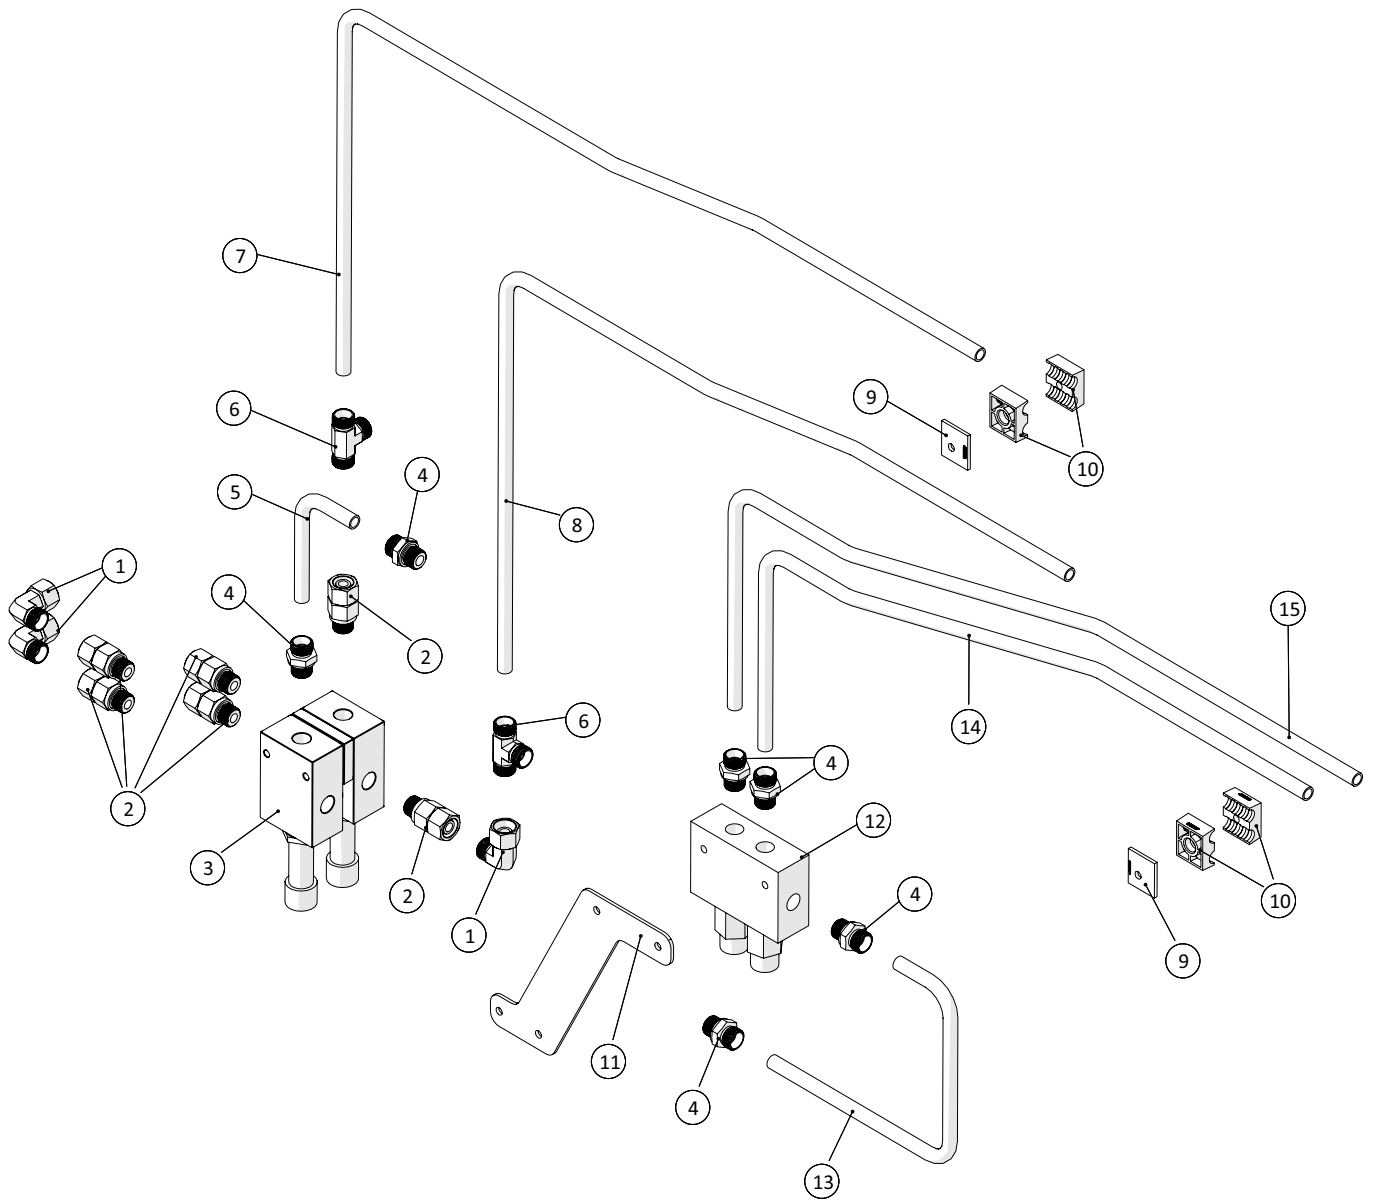

Hydraulik ventiler, højre

1 ↓ 2 ↓	A-Z	Spredbom 36m Årgang 2018 -	Dato: 01-2019
			2

Hydraulik ventiler, højre				
Pos. nr.	Vare nr.	Antal	Beskrivelse	Bemærkning
1	503372992	3	Stilbar vinkel L12	
2	5033063665	6	Indskruing m/omløber L12x3/8"	
3		1	Spærreventil	
4	503373064	6	Indskruing L12x3/8"	
5	25052940	1	Rør 7 for cylindre indre vingedel	
6	503373411	2	Tee L12	
7	25055029	1	Rør fra inderste spærreventil til næste vinge	
8	25055030	1	Rør fra spærreventil til næste vinge	
9	51000112-03	2	STAUFF Topplade, dobbelt 15mm	
10	51000112-01	4	STAUFF Rørholder alene, dobbelt 15mm	
11	25052942	1	Holdeplade for overcenterventil	
12	503372992	1	Stilbar vinkel L12	
13	25052941	1	Rør 8 for cylindre indre vingedel	
14	25053018	1	Rør 4 for cylindre højre indre vingedel	
15	25053017	1	Rør 3 for cylindre højre indre vingedel