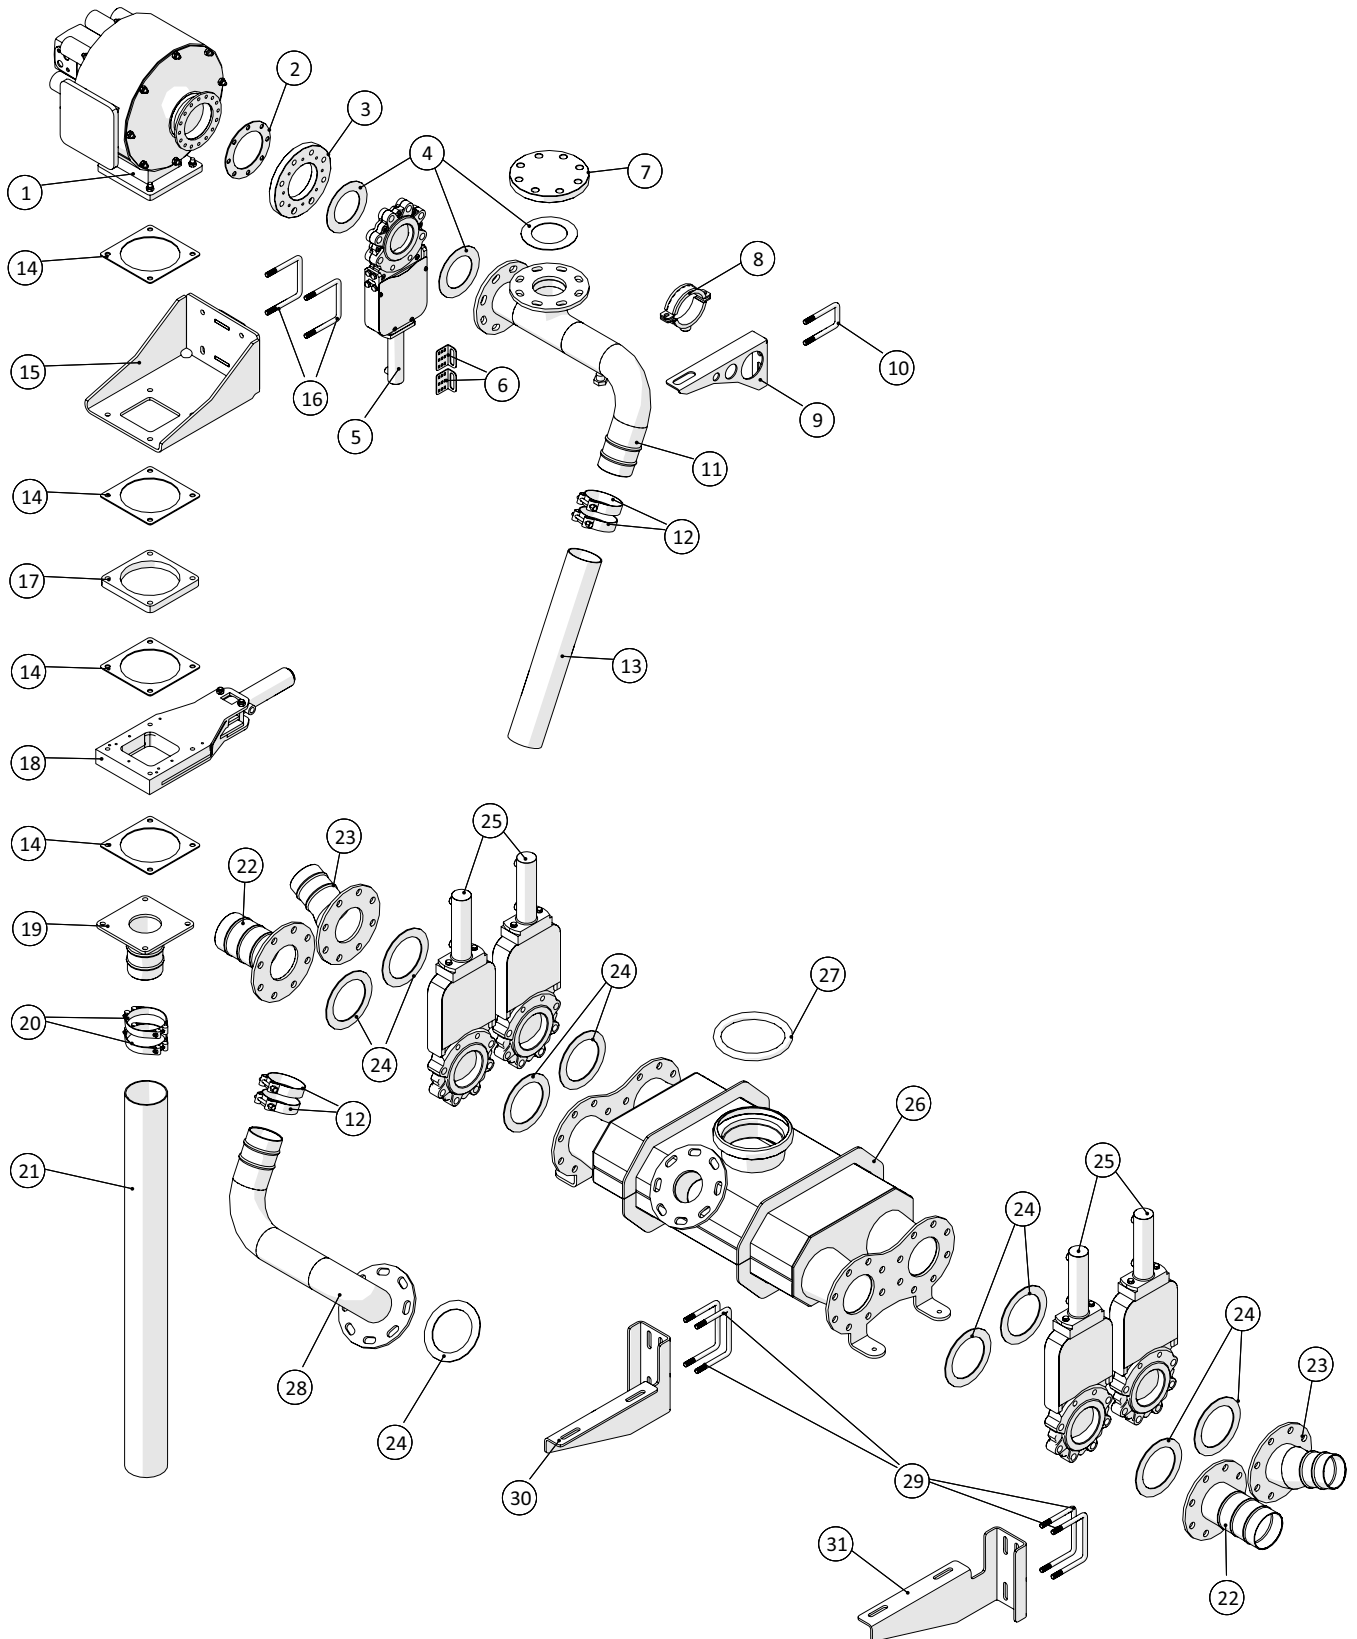

Udligningstank

1 ↓ 2 ↓	A-Z	Spredbom 36m Årgang 2018 -	Dato: 01-2019
			2

Udligningstank				
Pos. nr.	Vare nr.	Antal	Beskrivelse	Bemærkning
1	251476804718	1	HARSØ fordeler 8 huls	
2	25055562	1	Flangepakning for lille Harsø fordeler	
3	25055288	1	Adapterflange for Ø80 spadeventil på Harsø fordeler	
4	13250540	3	Flangepakning NW80 142x90mm	
5	20144080	1	RAMUS spadeventil m/cylinder DN80	
6	251476801147	2	Beslag for induktiv føler	
7	643089	1	Blindflange PN16 DN80	
8	10380498	1	Clamp for Ø92-Ø104	
9	251476805545	1	Holder for indløbsrør for fordeler	
10	251476691270	1	Bøjle for fordelerløft/platform	
11	251476805535	1	Grenrør for 8 huls fordeler	
12	16200728	4	Spændebånd 92-97	
13		1		
14	20140715	4	MZ gummipakning 4"/5"/6"	
15	251476805618	1	Svejsetegning for konsol for	Ved bundmontering af fordeler
16	251476805620	2	U-Bøjle for 100x100 profil	Ved bundmontering af fordeler
17	20140714G	1	MZ flange galv. 20mm 6"	
18	211812001100-05-AT	1	HARSØ spadeventil 5"	
19	25055587	1	Tømmestuds for forreste fordeler	
20	16200340	2	Spændebånd m/2 skruer 100 90-100mm	
21	Tube_13-251476805400	1	APOLLO sugeslange, grå	
22	251476804655	2	4" flange med ophæng	
23	251476804657	2	3½" flange med ophæng	
24	13250546	9	Fiberpakning NW100	
25	20144100	4	RAMUS spadeventil m/cylinder DN 100	
26	251476804630	1	Udligningstank	
27	14050045	1	O-ring Ø159	
28	251476804852	1	Rør fra udligningstank til lille fordeler	
29	251476634940	4	U-Bøjle	
30	251476804662	1	Plade for ophæng spejlet	
31	251476804661	1	Plade for ophæng