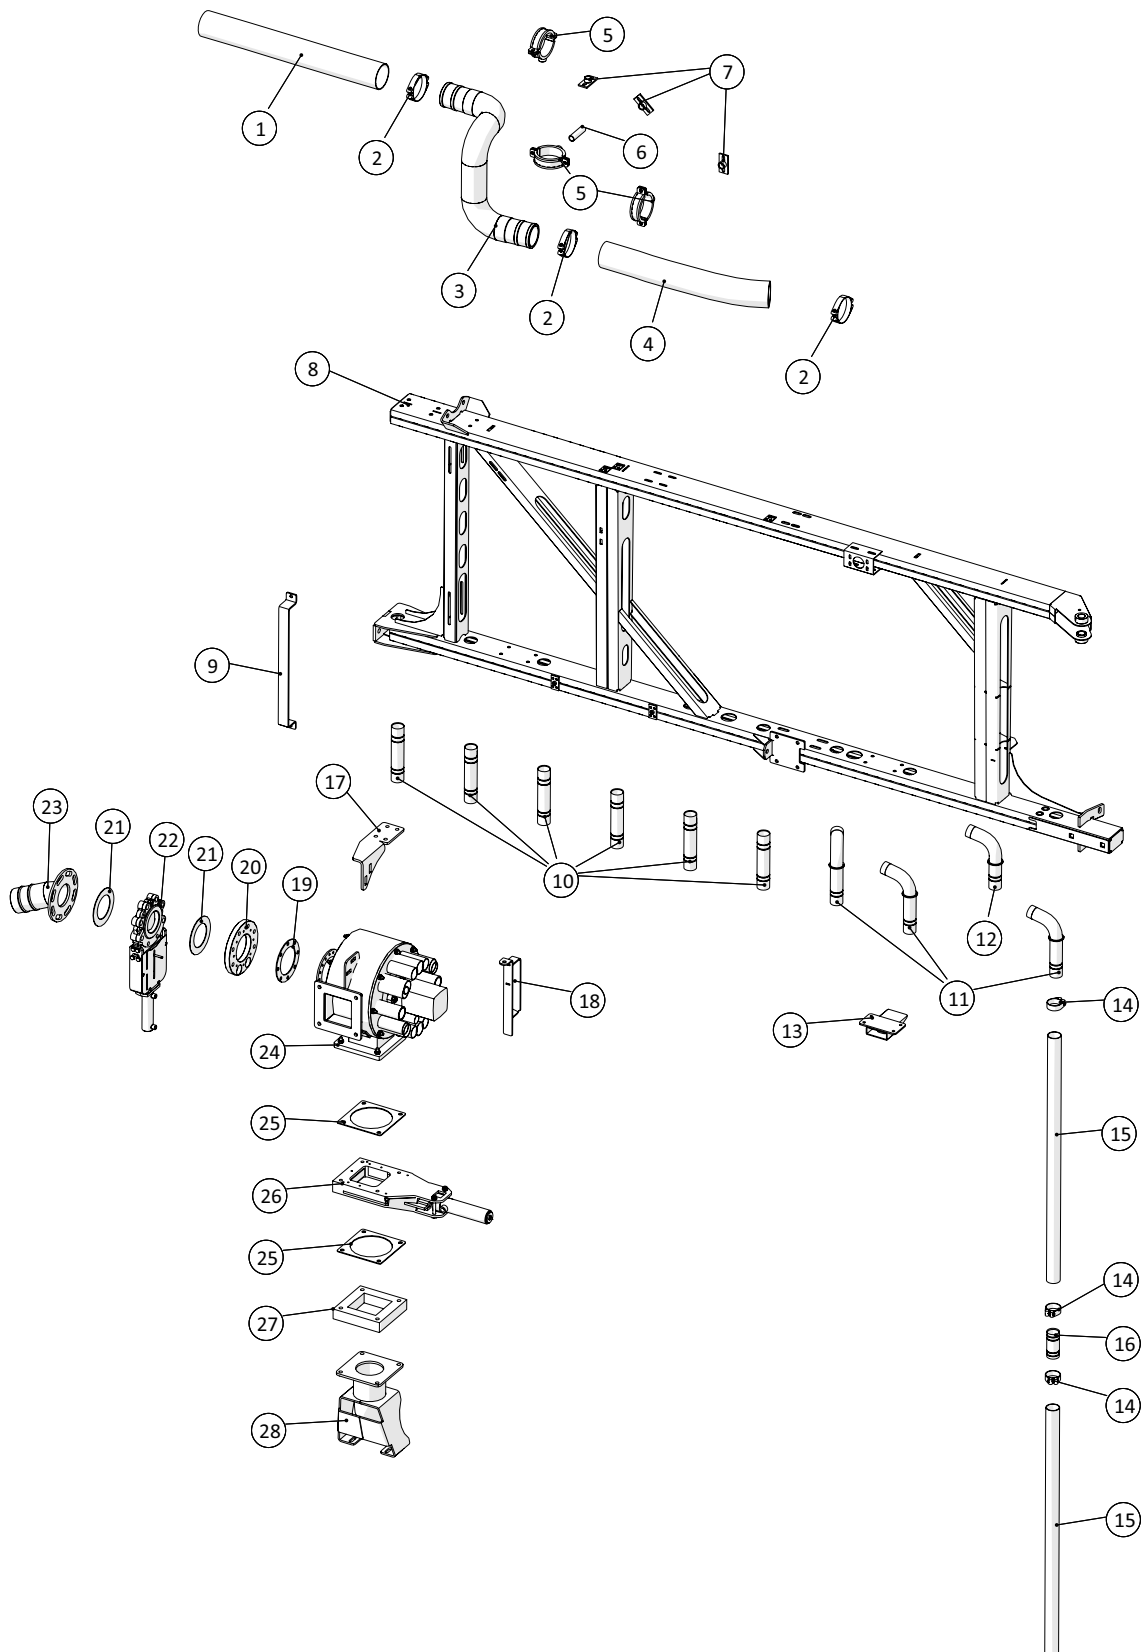

Yderste mellemvinge, højre

 1 ↓ 2 ↓	A-Z	Spredébom 36m Årgang 2018 -	Dato: 01-2019
			2

Yderste mellemvinge, højre				
Pos. nr.	Vare nr.	Antal	Beskrivelse	Bemærkning
1	16050210	pr. m.	ARMTEX trykslange, sort 3½"	
2	16200335	3	Spændebånd m/2 skruer 95 85-95 mm	
3	25054852	1	Yderste gyllerør for højre vinge	
4	16050210	pr. m.	ARMTEX trykslange, sort 3½"	
5	10380498	3	Clamp for Ø92-Ø104	
6	13330400	1	Nippelrør galv. ½"x80mm	
7	10380525	3	Rørbærer - galvaniseret	
8	25055211	1	Yderste højre mellemed	
9	25054953	1	Holder for slanger på inderste vinge	
10	251476801575	6	Rør for slangegennemføring	
11	251476803195	3	Bøjning for høje profiler	
12	25055582	1	Gyllerør til gennemføring v/holdeplade	
13	25054810	1	Hvilekonsol for vinge	
14	16200710	3	Spændebånd m/1 bolt 48-51mm	
15	16011081	2	Slæbeslange PVC, grå Ø45mm	
16	25054627	1	Studs	
17	25055341	1	Beslag for 10 huls fordeler på yderste højre vinge	
18	25055274	1	Slangeholder på yderste højre mellemvinge	
19	25055562	1	Flangepakning for lille Harsø fordeler	
20	25055288	1	Adapterflange for Ø80 spadeventil på Harsø fordeler	
21	13250540	2	Flangepakning NW80	
22	109 086-ENS-F25	1	Spadeventil	
23	25055289	1	Indløbsrør for 8 og 10 huls fordeler	
24	25055004	1	HARSØ fordeler 10 huls højre	
25	20140715	2	MZ gummipakning 4"/5"/6"	
26	211812001100-05-AT	1	HARSØ Spadeventil 5"	
27	251476805671	1	Afstandsstykke for HARSØ aftaphane	
28	25055600	1	Fordeleroophæng for yderste mellemvinge