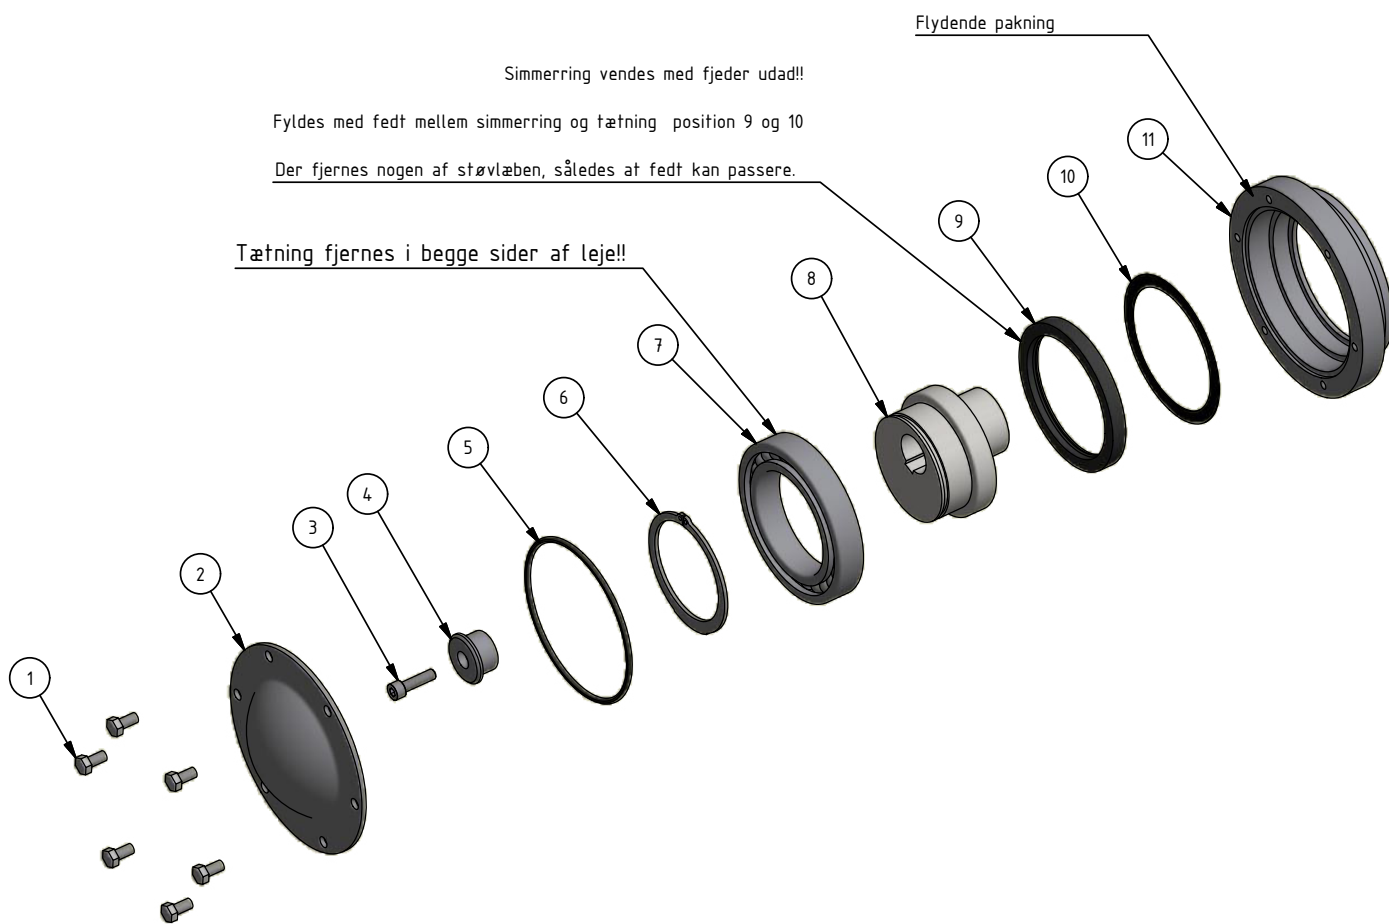

Dato: 01-2019	Spredébom 36m Årgang 2018 -	1 ↓ 2 ↓	A-Z
1			

HARSØ fordeler - lejehus - 8 og 10 huller - fast