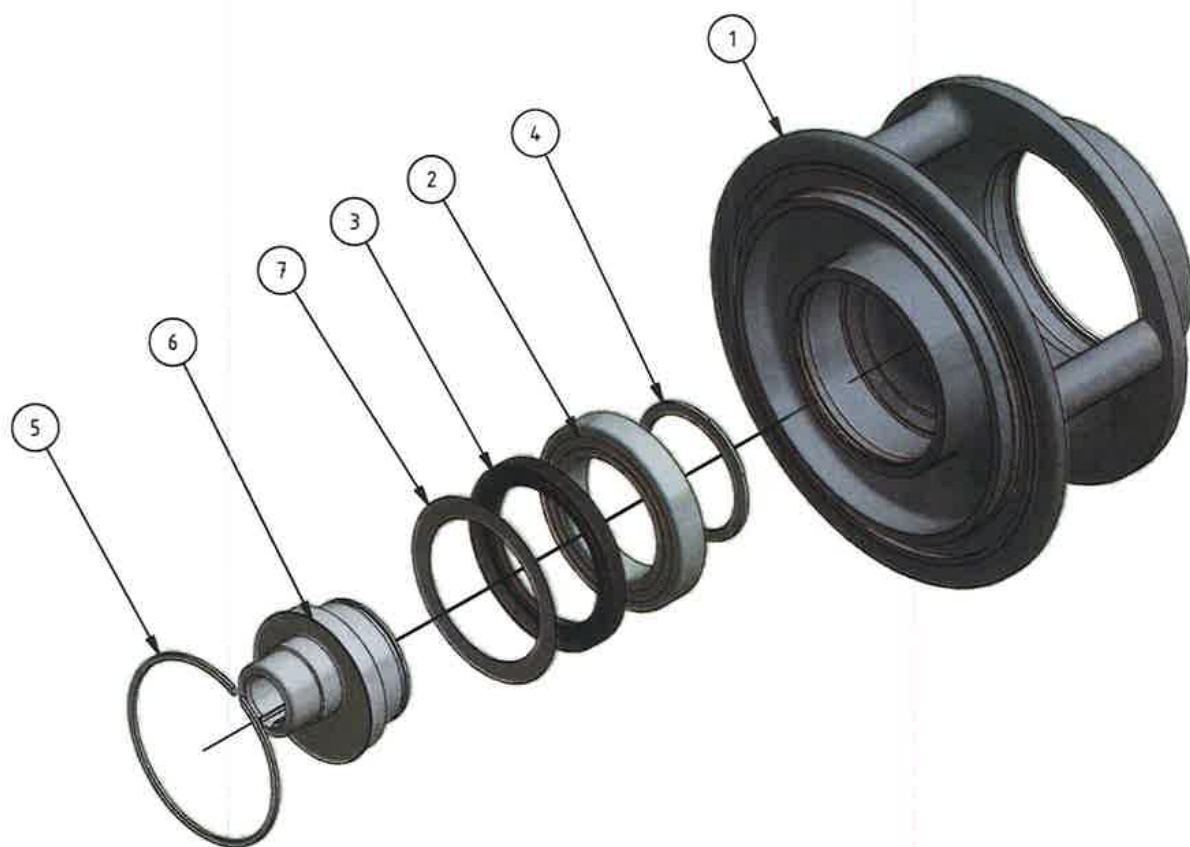

Dato: 01-2019	Spredébom 36m Årgang 2018 -	 1 ↓  2 ↓	A-Z
1			

HARSØ fordeler - lejehus - 8 og 10 huller - fast

 1 ↓ 2 ↓	A-Z	Spredbom 36m Årgang 2018 -	Dato: 01-2019
			2

HARSØ fordeler - lejehus - 8 og 10 huller - fast				
Pos. nr.	Vare nr.	Antal	Beskrivelse	Bemærkning
1	61208016	6	Stålsætskrue M8x16 rustfri	
2	18100518	1	Dæksel til lejehus	
3	63008030	1	Unbrako M8x30 CH 12.9	
4	18100519-L	1	Skive til excentrik med centralsmøring	
5	35013003	1	O-ring 130x4mm	
6	36008501	1	Låsering 85mm udv DIN 471	
7	31060170	1	Leje 6017 85 mm	
8	18100515-L	1	Excentrik type OMS med centralsmøring	
9	34010012-120	1	Simmering 100x120x12	
10	14120100	1	Tætningsskive ø120/100. Fast	
11	18100517	1	Lejehus til excentrik fast	

Dato: 01-2019	Spredbom 36m Årgang 2018 -	 1 ↓  2 ↓	A-Z
1			

HARSØ fordeler - lejehus - 36 huller - fast

 1 ↓  2 ↓ A-Z	Spredbom 36m Årgang 2018 -	Dato: 01-2019
		2

HARSØ fordeler - lejehus - 36 huller - fast				
Pos. nr.	Vare nr.	Antal	Beskrivelse	Bemærkning
1	18100658	1	Lejehus til excentrik med centerindløb	
2	31060170-ZZ	1	Leje 6017 85mm ståltætning	
3	34010012-130	1	Simmering 100x130x12	
4	36008501	1	Låsering 85mm udv DIN 471	
5	36013005	1	Springring SB 130	
6	18100515-LL-10	1	Excentrik - 10mm - centralsmøring - nåleleje	
7	14130100	1	Tætningskive ø130/100. Fast	