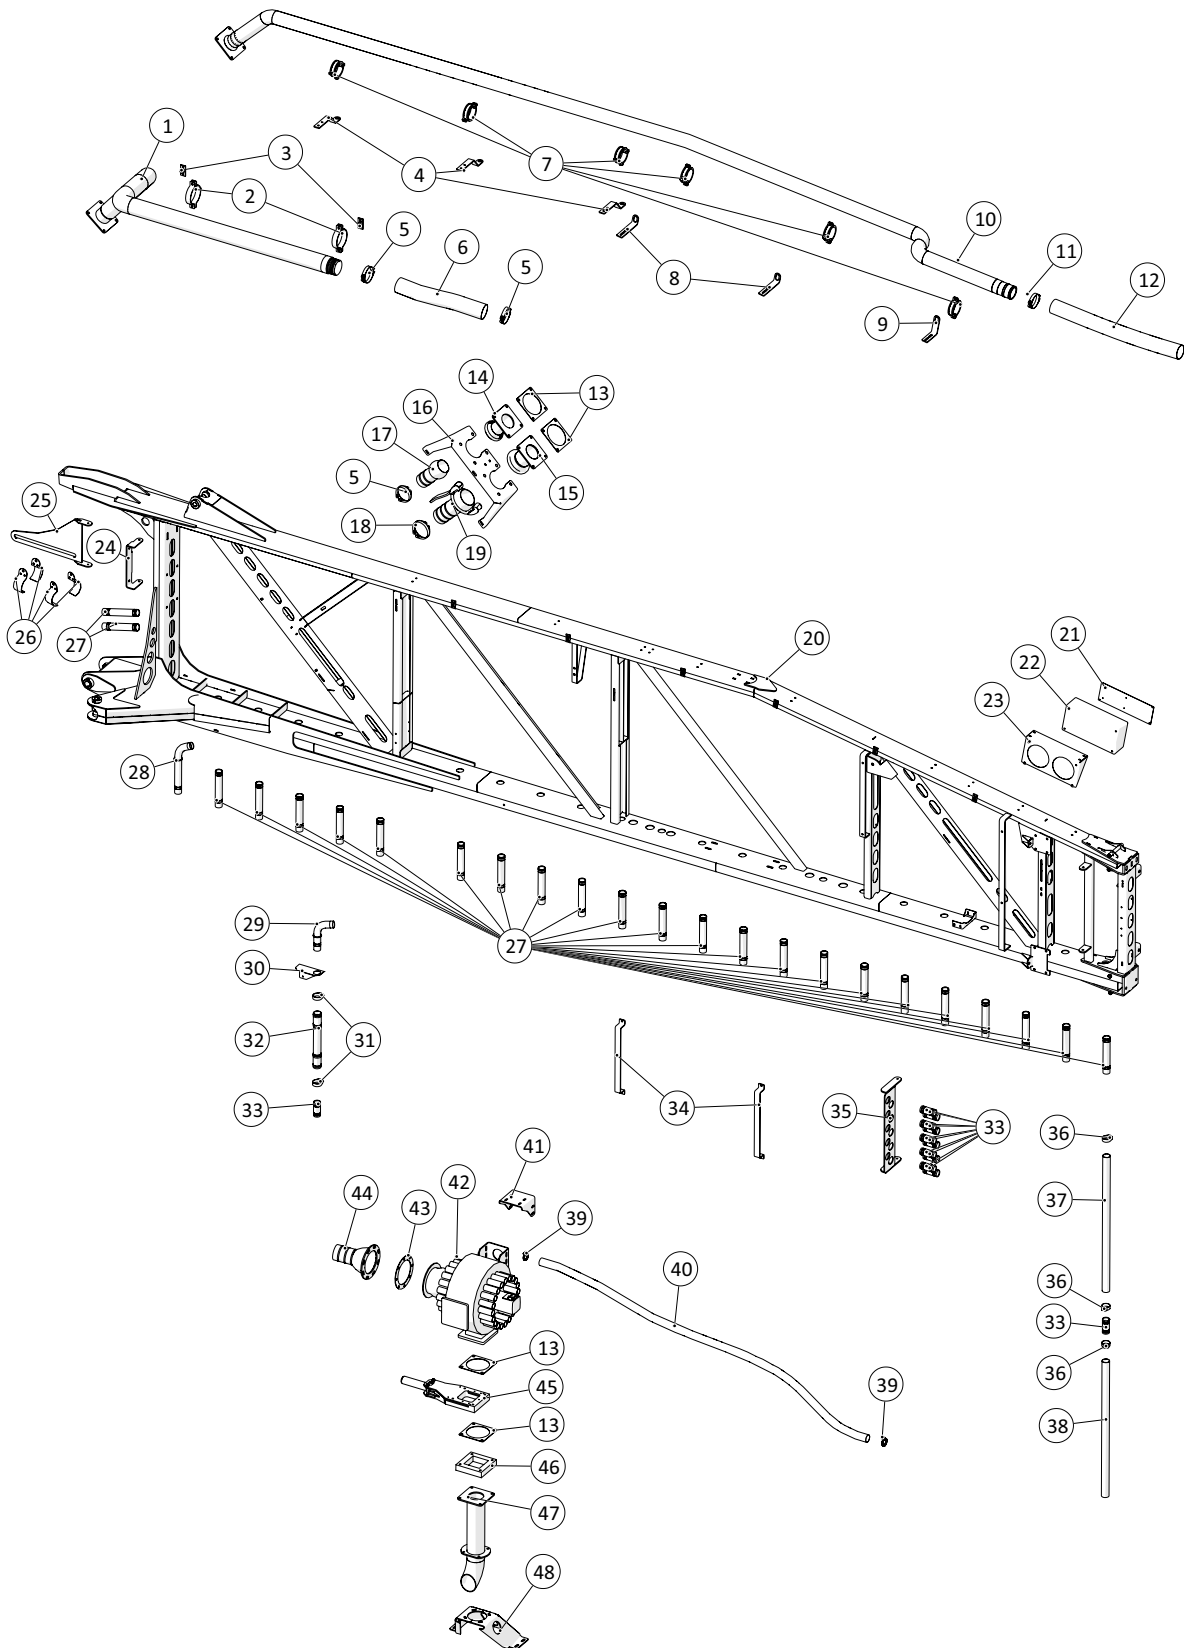

Inderste vinge, højre

  1 ↓ 2 ↓	A-Z	Spredbom 36m Årgang 2018 -	Dato: 01-2019
			19

Inderste vinge, højre				
Pos. nr.	Vare nr.	Antal	Beskrivelse	Bemærkning
1	25055246	1	4" gyllerør for inderste højre vinge	
2	10380501	2	Rørholder	
3	10380525	2	Rørbærer - galvaniseret	
4	25055307	3	Holder for gyllerør	
5	16200345	3	Spændebånd m/2 skruer 105 95-105mm	
6	16050215	pr. m.	ARMTEX trykslange, sort 4"	
7	10380498	6	Clamp for Ø92-Ø104	
8	25055309	2	Rørholder for gyllerør	
9	25055310	1	Rørholder for gyllerør	
10	25055249	1	Ø90 gyllerør for inderste højre vinge	
11	16200335	1	Spændebånd m/2 skruer 95 85-95mm	
12	16050210	pr. m.	ARMTEX trykslange, sort 3½"	
13	20140715	4	MZ gummipakning 4"/5"/6"	
14	25054847	1	Studs for gylleslange	
15	14050815-01	1	BAUER HK Hun m/MZ flange 108mm	
16	25054806	1	Ophæng for gyllekoblinger for vinge	
17	14050371-01	1	Slangenippel med kugle	
18	16200355	1	Spændebånd m/2 skruer 120 110-120mm	
19	14050386	1	BAUER HK kobling han / slangestuds 108x102	
20	25055210	1	Indre vingeled, højre	
21	25055569	1	Plade for el-boks	
22		1	Sikringsboks 400x200x120mm	
23	251476802957	1	Elskabsholder	
24	25054862	1	Monteringsbeslag for ophæng for gylleslanger	
25	25054861	1	Ophæng for gylleslanger på vinge	
26	25054868	4	Slangebeslag	
27	25052980	24	Rør for slangegennemføring 36m vinge indre led	
28	25055170	1	Gyllerør for inderste vinge	
29	25055582	1	Gyllerør til gennemføring v/holdeplade	
30	25055580	1	Holdeplade for slange inderled, højre	
31	16200712	2	Spændebånd m/1 bolt - 52-55mm	
32	25130262	1	Slangesamler, lang - Ø45	
33	25054627	12	-1	
34	25054953	2	Holder for slanger på inderste vinge	
35	25054625	1	Holder for slanger ved drejeled	
36	16200710	3	Spændebånd m/1 bolt 48-51mm	
37	16011081	1	Slæbeslange PVC, grå Ø45mm	
38	16011081-1	1	PVC slæbeslange grå, Ø45 - 1m	
39	16200672	2	AGA spændebånd 38-50mm	
40	16011081	pr. m.	Slæbeslange PVC, grå Ø45mm