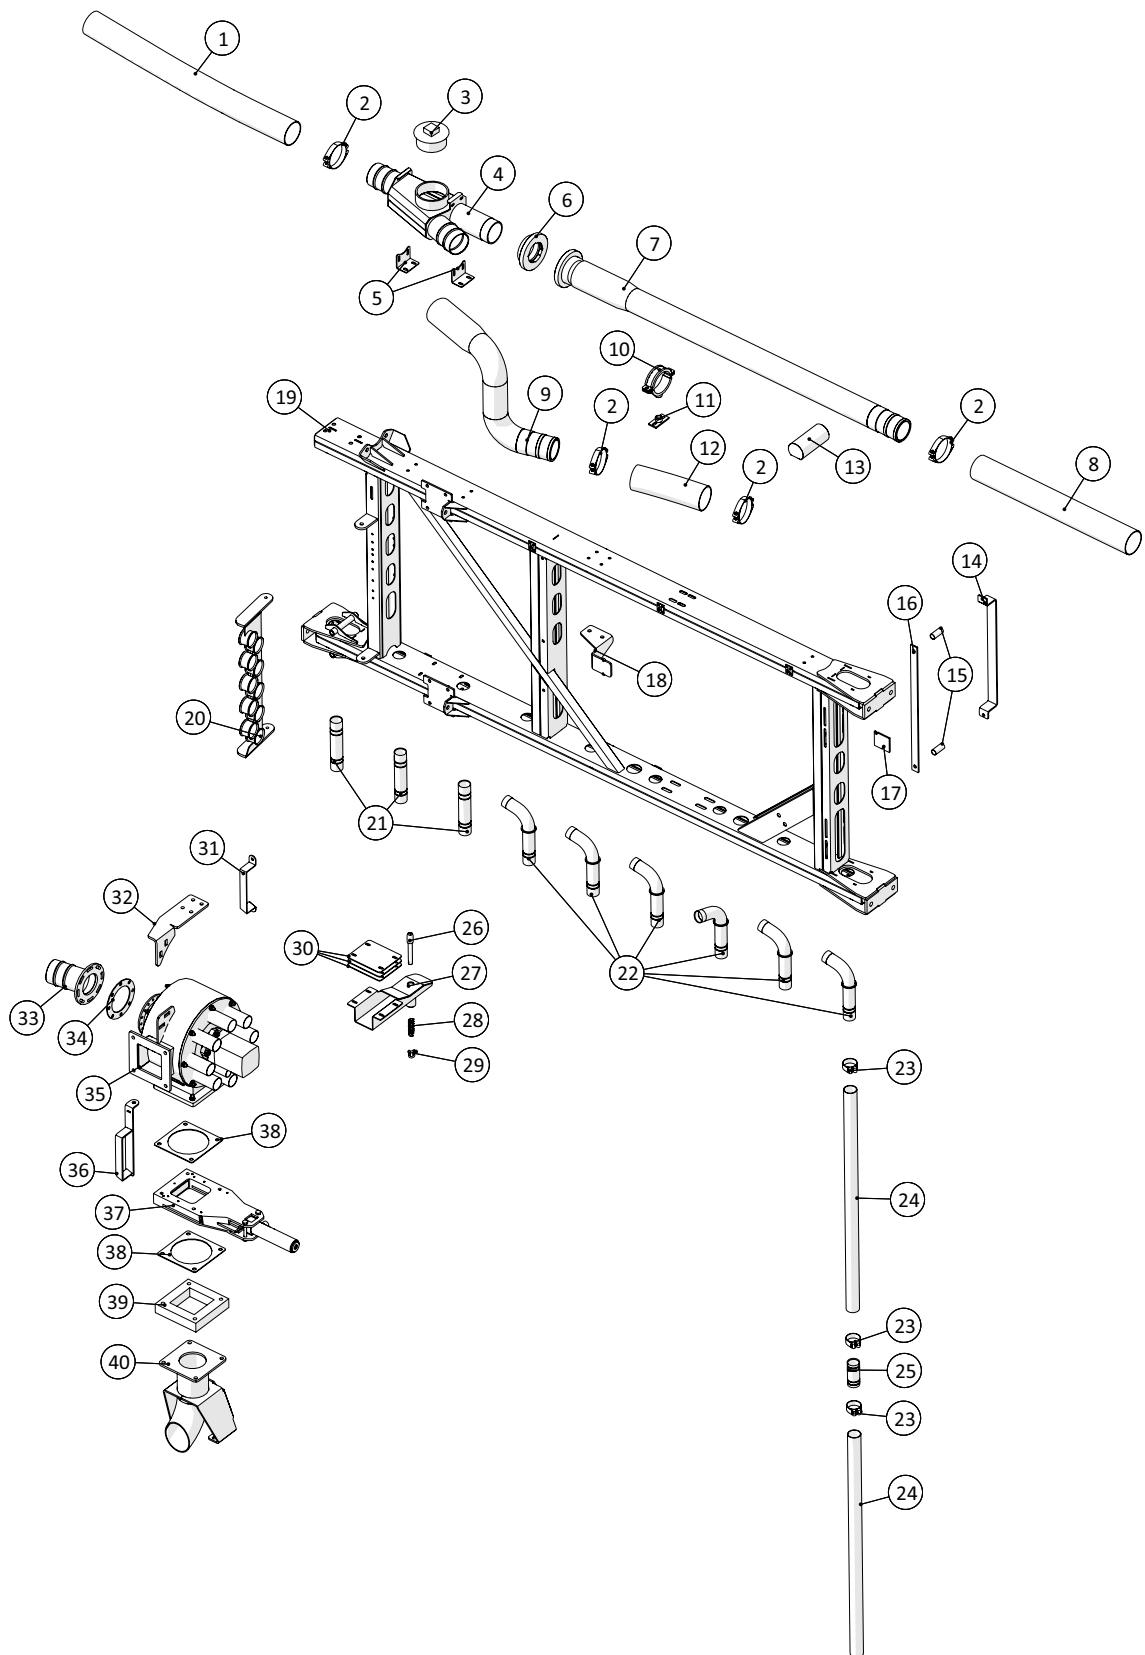

Inderste mellemvinge, højre

  1 ↓ 2 ↓	A-Z	Spredbom 36m Årgang 2018 -	Dato: 01-2019
			2

Inderste mellemvinge, højre				
Pos. nr.	Vare nr.	Antal	Beskrivelse	Bemærkning
1	16050210	pr. m.	ARMTEX trykslange, sort 3½"	
2	16200335	4	Spændebånd m/2 skruer 95 85-95mm	
3	000291416	1	4" prop, galv.	
4	25055616	1	Højre grenrør for yderste fordeler	
5	25055298	2	Monteringsbeslag for grenrør for yderste fordeler	
6	14180041	1	STORZ fastkobling m. indiv. 3" gevind	
7	25055604	1	Gyllerør på yderste mellemvinge	
8	16050210	pr. m.	ARMTEX trykslange, sort 3½"	
9	25055623	1	Rør til fordeler - højre vinge	
10	10380498	1	Clamp for Ø92-Ø104	
11	10380525	1	Bundflange til rørbærer ½"	
12	16010030	pr. m.	APOLLO sugeslange, grå/blå 3½"	
13	25055586	1	Klods for gyllerør, inderste mellemvinge	
14	25054953	1	Holder for slanger på inderste vinge	
15	25055044	2	Afstandsrør for slangeholder	
16	25055043	1	Fladjern for slangeholder	
17	25055622	1	Afstandsklods for ventil	
18	25055511	1	Holder for enkelt Cetopventil	
19	25055213	1	Inderste mellem vingeled, højre	
20	25055338	1	Holder for slanger ved drejeled	
21	251476801575	3	Rør for slange gennemføring	
22	251476803195	6	Bøjning for høje profiler	
23	16200710	3	Spændebånd m/1 bolt 48-51mm	
24	16011081	2	Slæbeslange PVC, grå Ø45mm	
25	25054627	1	Studs	
26	25054816	1	Tap for vingelås	
27	25054820	1	Låsekonsol for vinge	
28	15140004102071	1	Fjeder	
29	181085110	1	5/16" D-SJÆKEL 8mm RUSTFRI	
30	25055006	3	Justeringsplade for 24 m vingeparkering	
31	25055364	1	Slangeholder for inderste højre mellemvinge	
32	25055357	1	Beslag for 20 huls fordeler på venstre vinge	
33	25055012	1	Indløbsstuds for 10 huls fordeler	
34	25055562	1	Flangepakning for lille Harsø fordeler	
35	25055004	1	HARSØ fordeler 10 huls højre	
36	25055267	1	Svejsetegning for slangeholder inderste højre mellemvinge	
37	211812001100-05-AT	1	HARSØ spadeventil 5"	
38	20140715	2	MZ gummipakning 4"/5"/6"	
39	251476805671	1	Afstandsstykke for HARSØ aftaphane	Bruges kun hvis der skiftes fra anden type spadeventil
40	25055594	1	Fordelerophæng for inderste mellemvinge