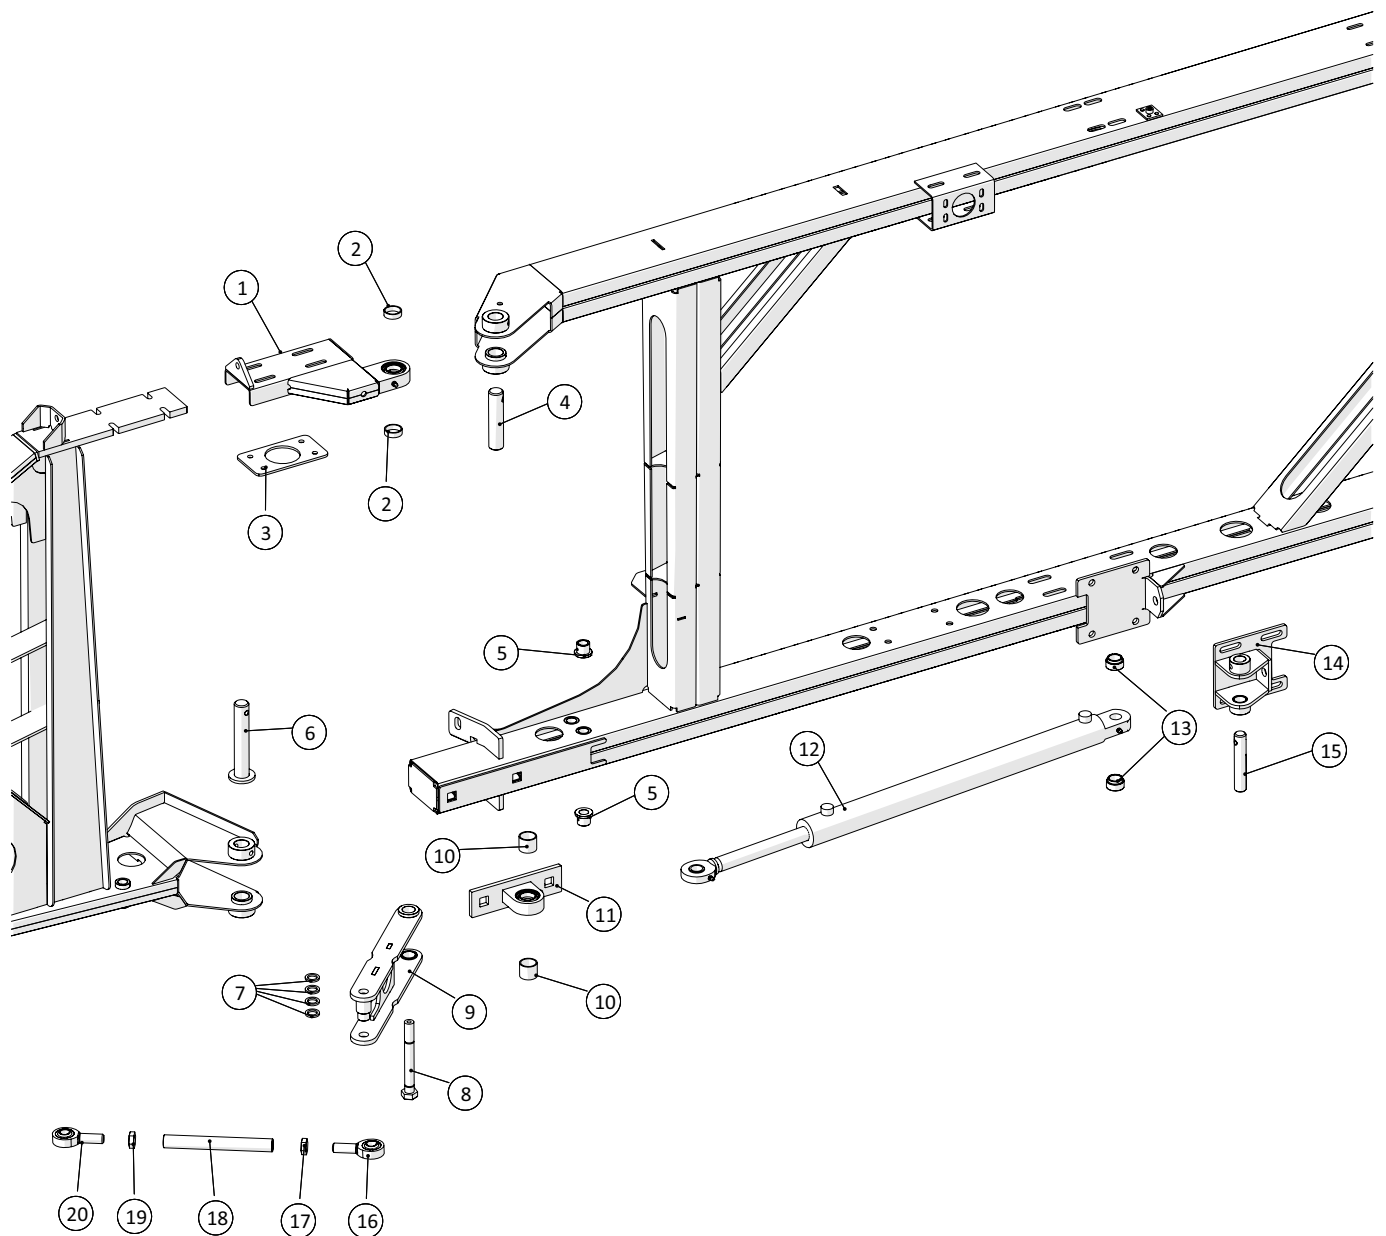

Vingeled - 30m klap, venstre

 1 ↓ 2 ↓	A-Z	Spredébom 36m Årgang 2018 -	Dato: 01-2019
			2

Vingeled - 30m klap, venstre				
Pos. nr.	Vare nr.	Antal	Beskrivelse	Bemærkning
1	25052786	1	Glider for venstre ydreled	
2	25054655	2	Justeringsbøsning for øverste leje	
3	25052807	1	Spændplade for øvre ydre vingeled	
4	25054654	1	Øverste tap for yderste vinge	
5	25052797	2	Bøs 2 for ydreled	
6	25055606	1	Cylindertap for yderste vinge	
7	25052791	4	Mellemskive ydreled	
8	25052801	1	Smørebolt for ydreled	
9	25052800	1	Arm for ydreled	
10	25054656	2	Justeringsbøsning for nederste leje	
11	25054558	1	Ledøje for yderste vinge	
12	2514853010-01	1	Cylinder for mellemvinge, venstre	
13	25052759	2	Bøs 1 for cylinder	
14	25052756	1	Holdeplade for cylinder	
15	25054634	1	Tap for cylinder	
16	19313217	1	Ledhoved	
17		1	M16 Møtrik	
18	25052792	1	Justerstang for ydreled	
19		1	M16 Møtrik	
20	19313218	1	Ledhoved