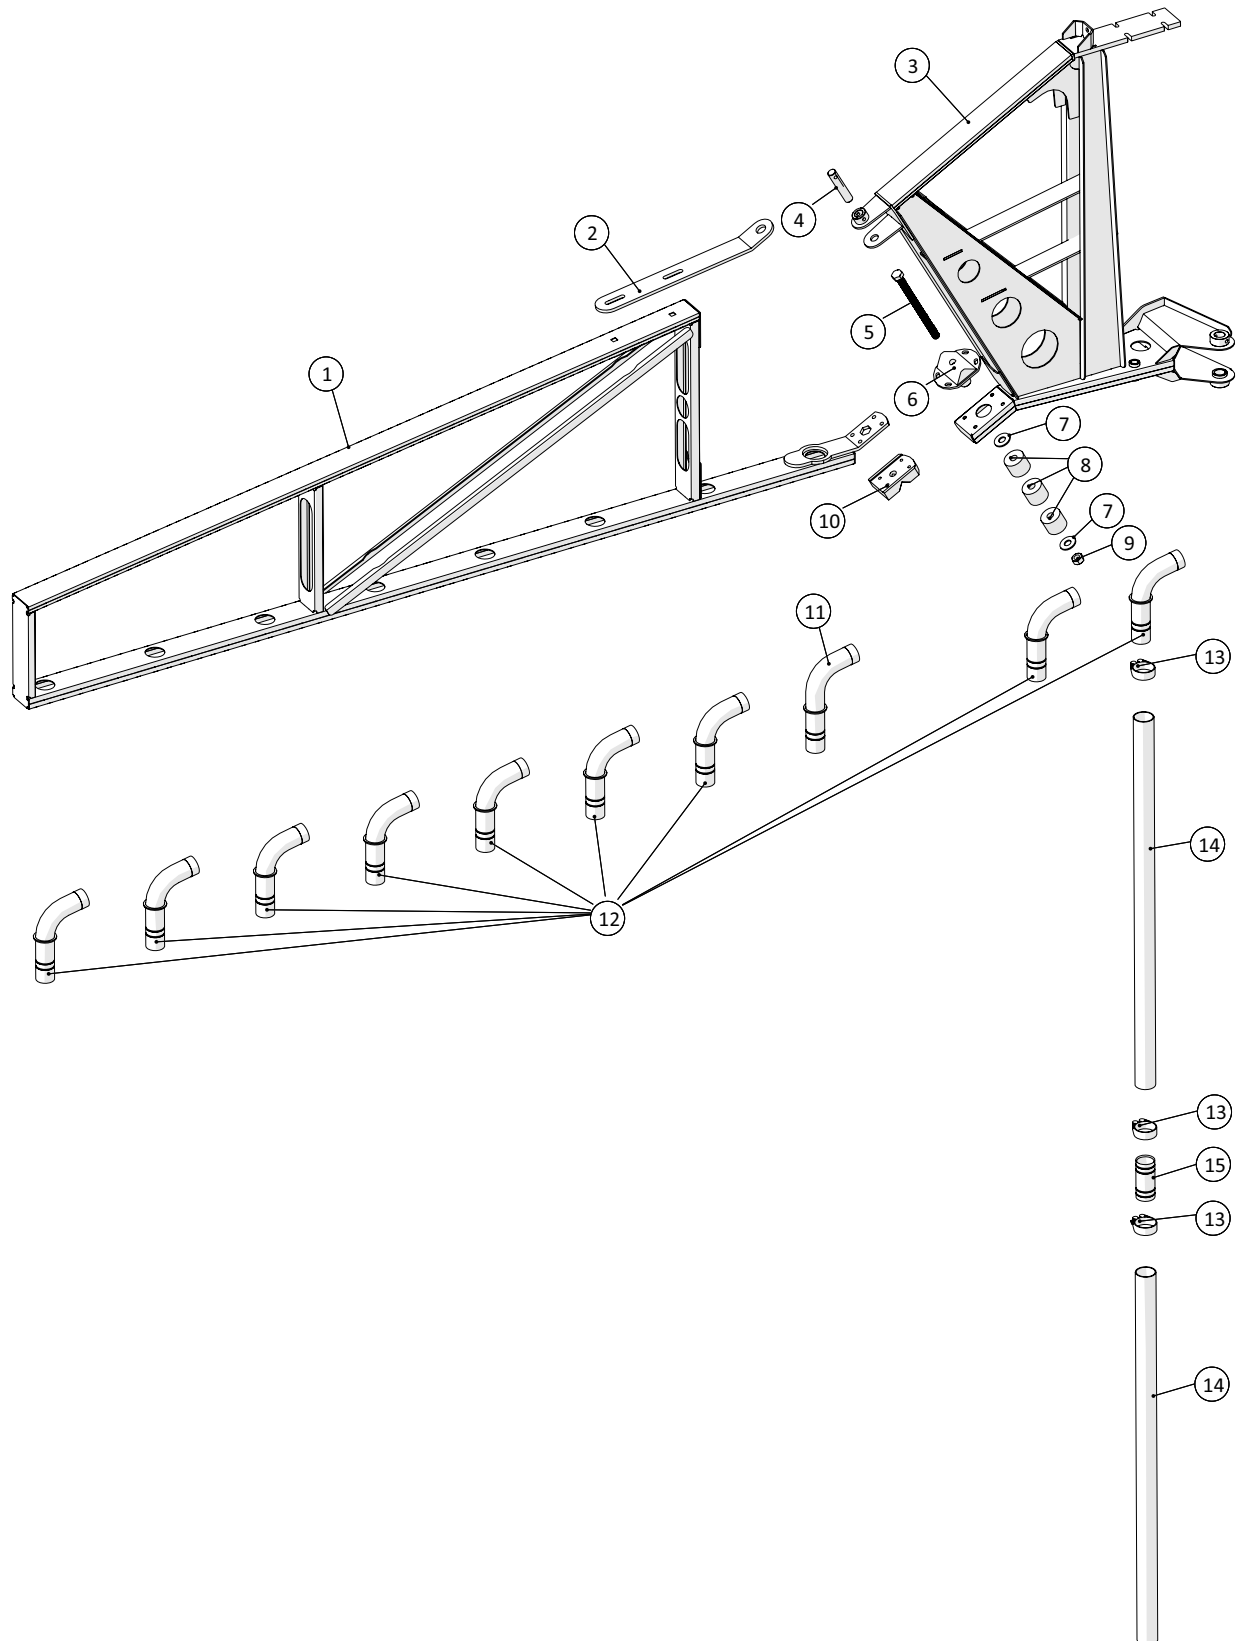

Yderste vinge, venstre

 1 ↓ 2 ↓	A-Z	Spredébom 36m Årgang 2018 -	Dato: 01-2019
			2

Yderste vinge, venstre				
Pos. nr.	Vare nr.	Antal	Beskrivelse	Bemærkning
1	25055572	1	Yderled med aflastning	
2	25054906	1	Øverste hængsel for yderste vinge	
3	25054760	1	Drejeled venstre	
4	25054670	1	Tap for drejeled	
5	132616220-1	1	Sætbolt	
6	25054580	1	Låseplade	
7	1930929	2	Spændeskive	
8	25017415	3	Vibrationsdæmper	
9	132602016	1	Møtrik	
10	25055574	1	Slidklods for yderste vingeled	
11	251476803193	1	Forlænget bøjet gennemføringsrør	
12	251476802131	9	Vinkelslangeholder	
13	16200710	3	Spændebånd m/1 bolt 48-51mm	
14	16011081	2	Slæbeslange PVC, grå Ø45mm	
15	25054627	1	Studs