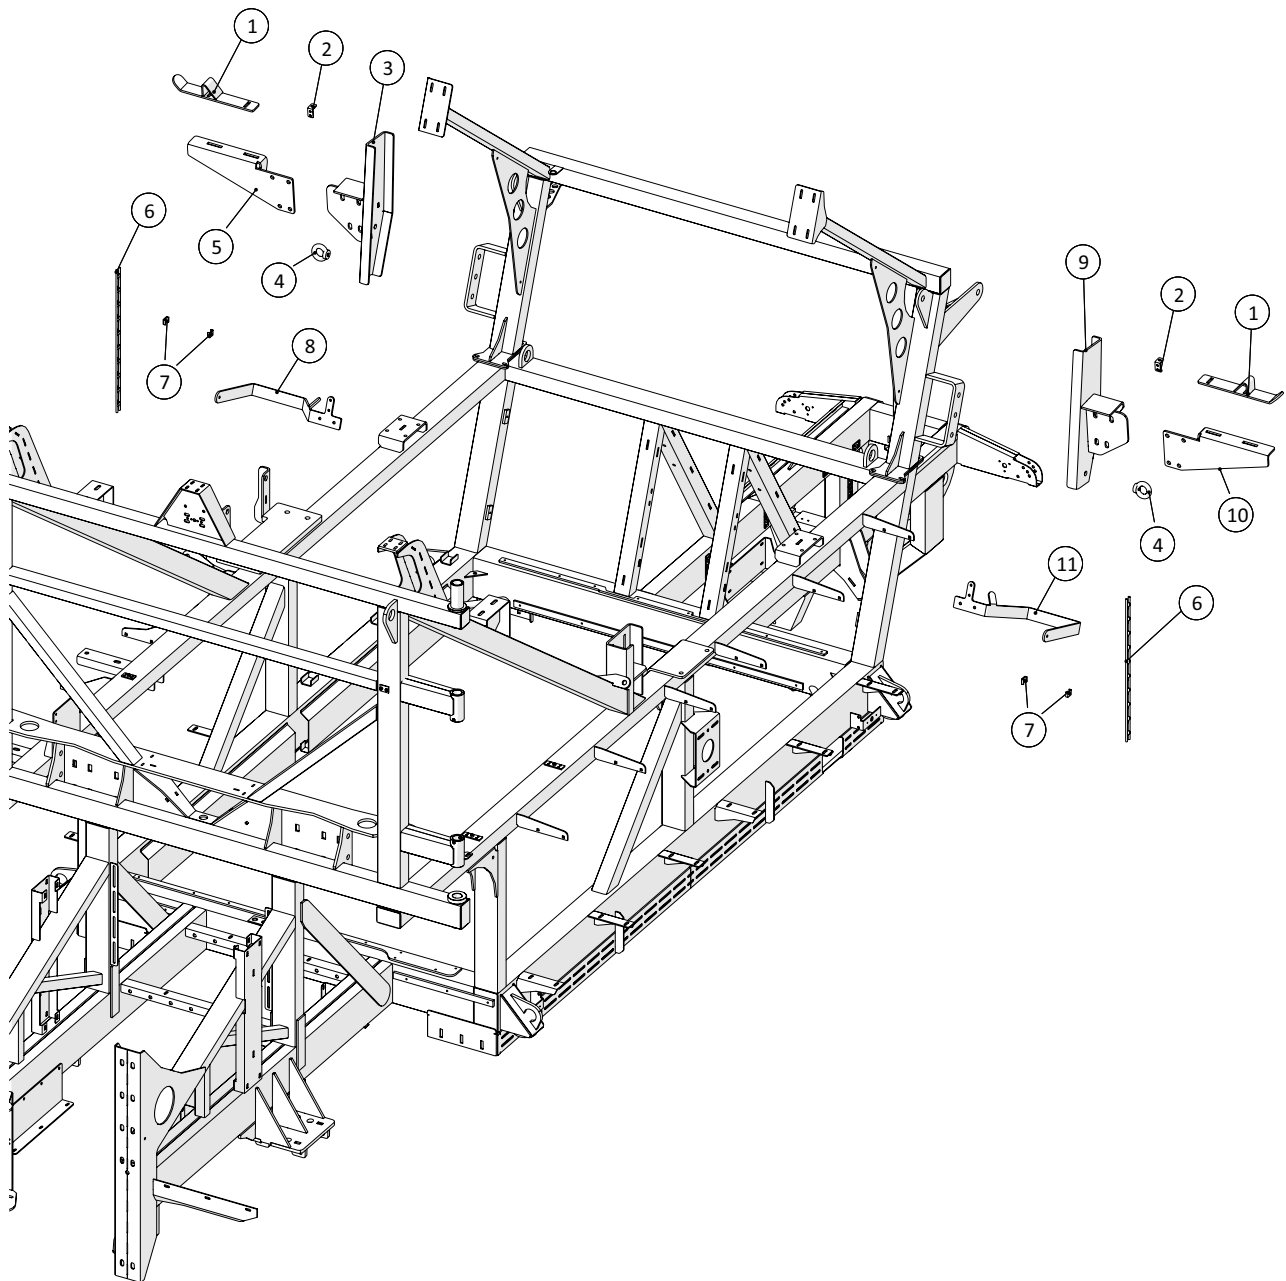

Transportbeslag

 1 ↓ 2 ↓	A-Z	Spredébom 36m Årgang 2018 -	Dato: 01-2019
			2

Transportbeslag				
Pos. nr.	Vare nr.	Antal	Beskrivelse	Bemærkning
1	251476804675	2	Justerplade for vingeparkering	
2	251476803032	2	Vinkelbeslag for sensor	
3	251476802956	1	Højre stopplade	
4	132603420	2	Øjemøtrik	
5	251476804615	1	Konsol for højre vinge	
6	2514850935	2	Gummistrop til slange	
7	251476801119	4	U-beslag for stigestrop	
8	251476803846	1	Holder for slæbeslanger ved bagbro	
9	251476802953	1	Venstre stopplade	
10	251476804616	1	Konsol for venstre vinge	
11	251476803845	1	Holder for slæbeslanger ved bagbro