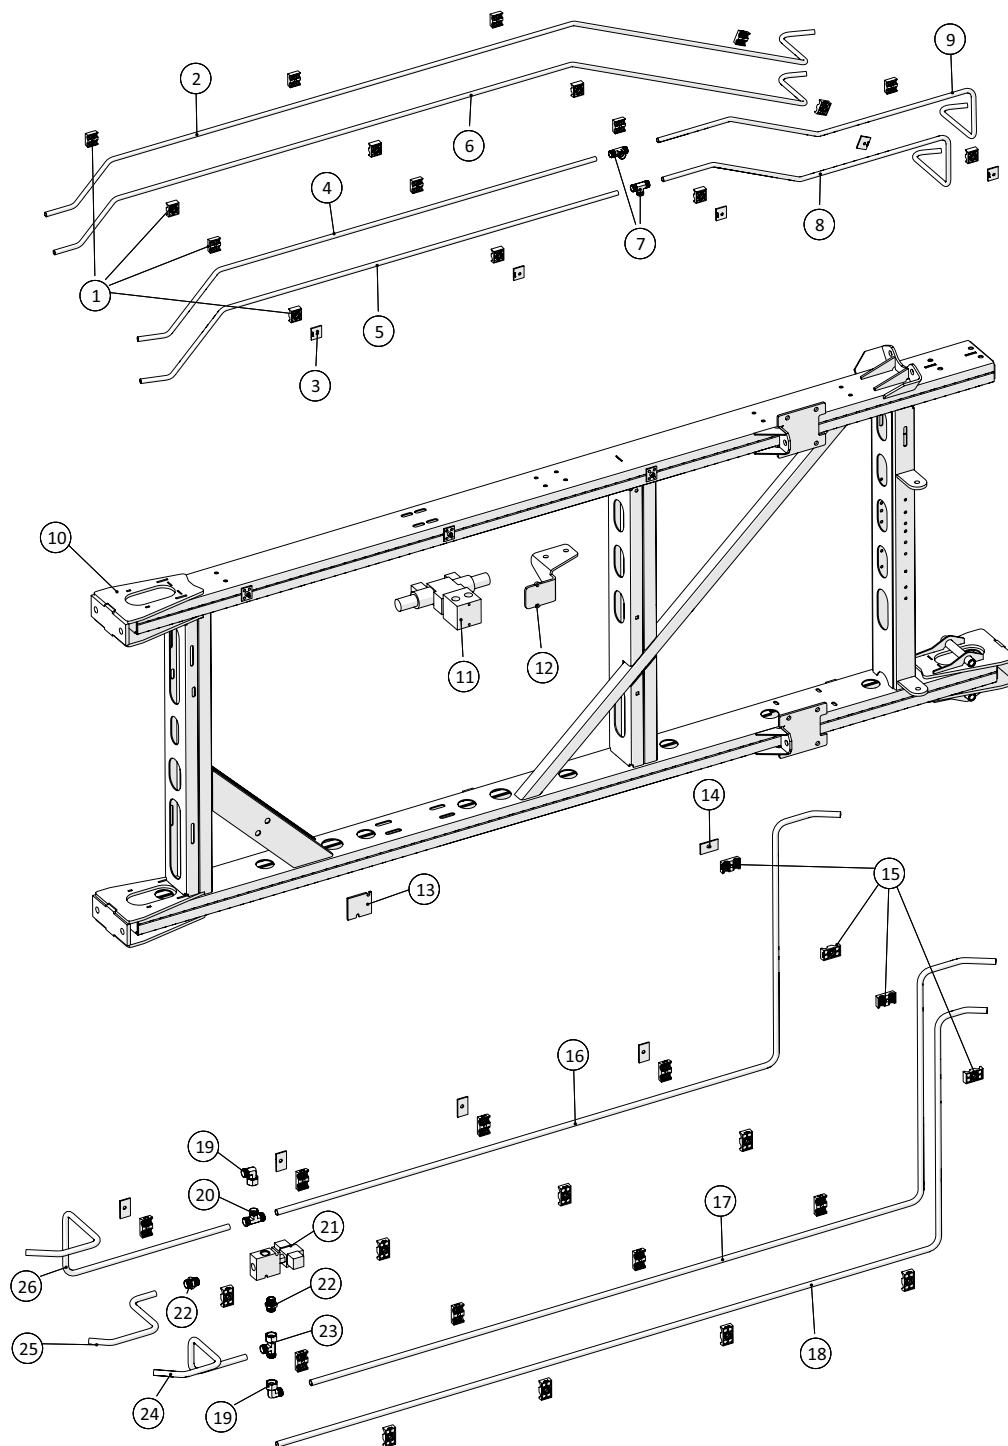

Hydraulik - Inderste mellemvinge, venstre

  1 ↓ 2 ↓	A-Z	Spredbom 36m Årgang 2018 -	Dato: 01-2019
			2

Hydraulik - Inderste mellemvinge, venstre				
Pos. nr.	Vare nr.	Antal	Beskrivelse	Bemærkning
1	51000112-01	16	STAUFF Rørholder alene, dobbelt 12mm	
2	25053089	1	Inderst, øverst hydraulikrør for venstre mellemvinge	
3	51000112-03	5	STAUFF Topplade, dobbelt 12mm	
4	25055549	1	Øverste rør fra T på bagside inderste venstre mellemvinge	
5	25055551	1	Nederste rør fra T på bagside inderste venstre mellemvinge	
6	25053091	1	Inderst, nederst hydraulikrør på venstre mellemvinge	
7	503373411	2	Tee L12	
8	25055550	1	Nederste rør til T på bagside inderste venstre mellemvinge	
9	25055548	1	Øverste rør til T på bagside af inderste venstre mellemvinge	
10	25055413	1	Inderste mellem vingeled, venstre	
11		1	Enkelt Cetopventil	
12	25055512	1	Holder for enkelt Cetopventil	
13	25055622	1	Afstands klods for ventil	
14	51000115-03	5	STAUFF Topplade, dobbelt 15mm	
15	51000115-01	20	STAUFF Rørholder alene, dobbelt 15mm	
16	25055037	1	Øverste y. rør fra indervinge til T på i. venstre mellemvinge	
17	25055042	1	Rør fra inderste vinge til skifteventil på ind. venstre mellemvinge	
18	25055034	1	Nederste rør fra indervinge på i. venstre mellemvinge	
19	503374558	2	Stilbar vinkel L15	
20	503373412	1	Tee L15	
21		1	Skifteventil	
22	503373066	2	Indskruning L15x3/8"	
23	503374597	1	Stilbar Tee ende L15	
24	25055040	1	Rør fra skifteventil på inderste venstre mellemvinge	
25	25055541	1	Kort rør fra skifteventil på inder. højre mellemvinge	
26	25055038	1	Ø. yderste rør fra T ved skifteventil på i. venstre mellemvinge