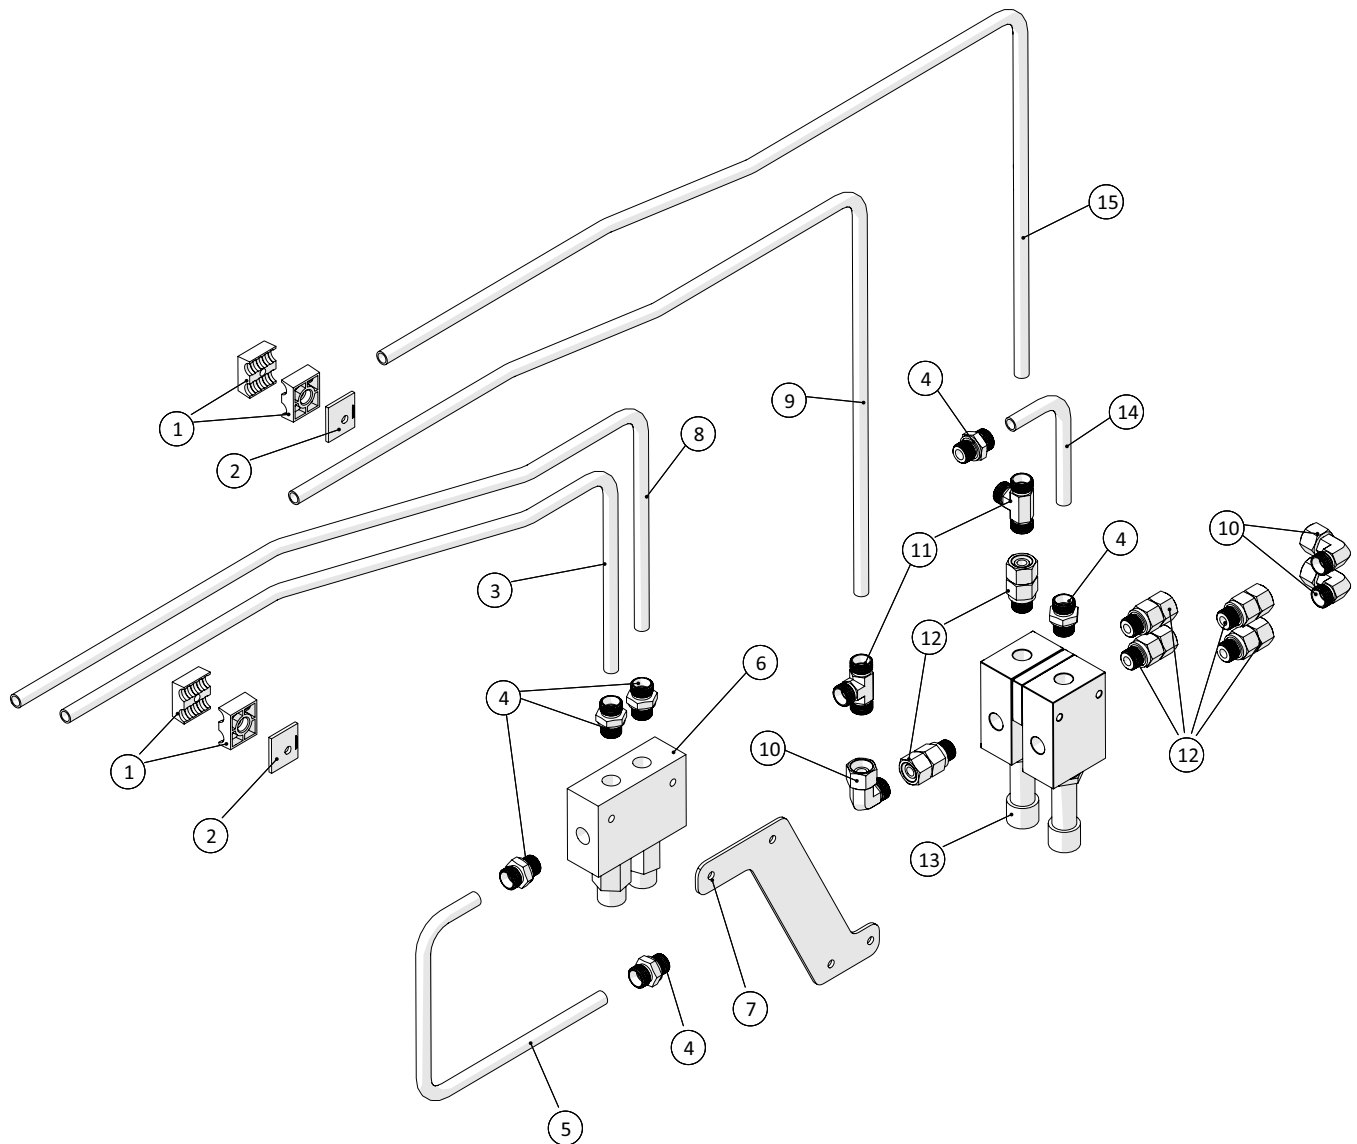

Hydraulik ventiler, venstre

 1 ↓ 2 ↓	A-Z	Spredbom 36m Årgang 2018 -	Dato: 01-2019
			2

Hydraulik ventiler, venstre				
Pos. nr.	Vare nr.	Antal	Beskrivelse	Bemærkning
1	51000112-01	4	STAUFF Rørholder alene, dobbelt 15mm	
2	51000112-03	2	STAUFF Topplade, dobbelt 15mm	
3	25052935	1	Rør 6 for cylindre venstre indre vingedel	
4	503373064	6	Indskruning L12x3/8"	
5	25052941	1	Rør 8 for cylindre indre vingedel	
6	2514702290	1	Overcenterventil DCB10-HV--2-B-1-E-100-B-SE3B	
7	25052942	1	Holdeplade for overcenterventil	
8	25052934	1	Rør 5 for cylindre venstre indre vingedel	
9	25055032	1	Rør fra T ved inderste spærreventil til næste vinge - venstre indervinge	
10	503372992	3	Stilbar vinkel L12	
11	503373411	2	Tee L12	
12	5033063665	6	Indskruning m/omløber L12x3/8"	
13		1	Skæreventil	
14	25052940	1	Rør 7 for cylindre indre vingedel	
15	25055031	1	Rør fra inderste spærreventil til næste vinge - venstre indervinge