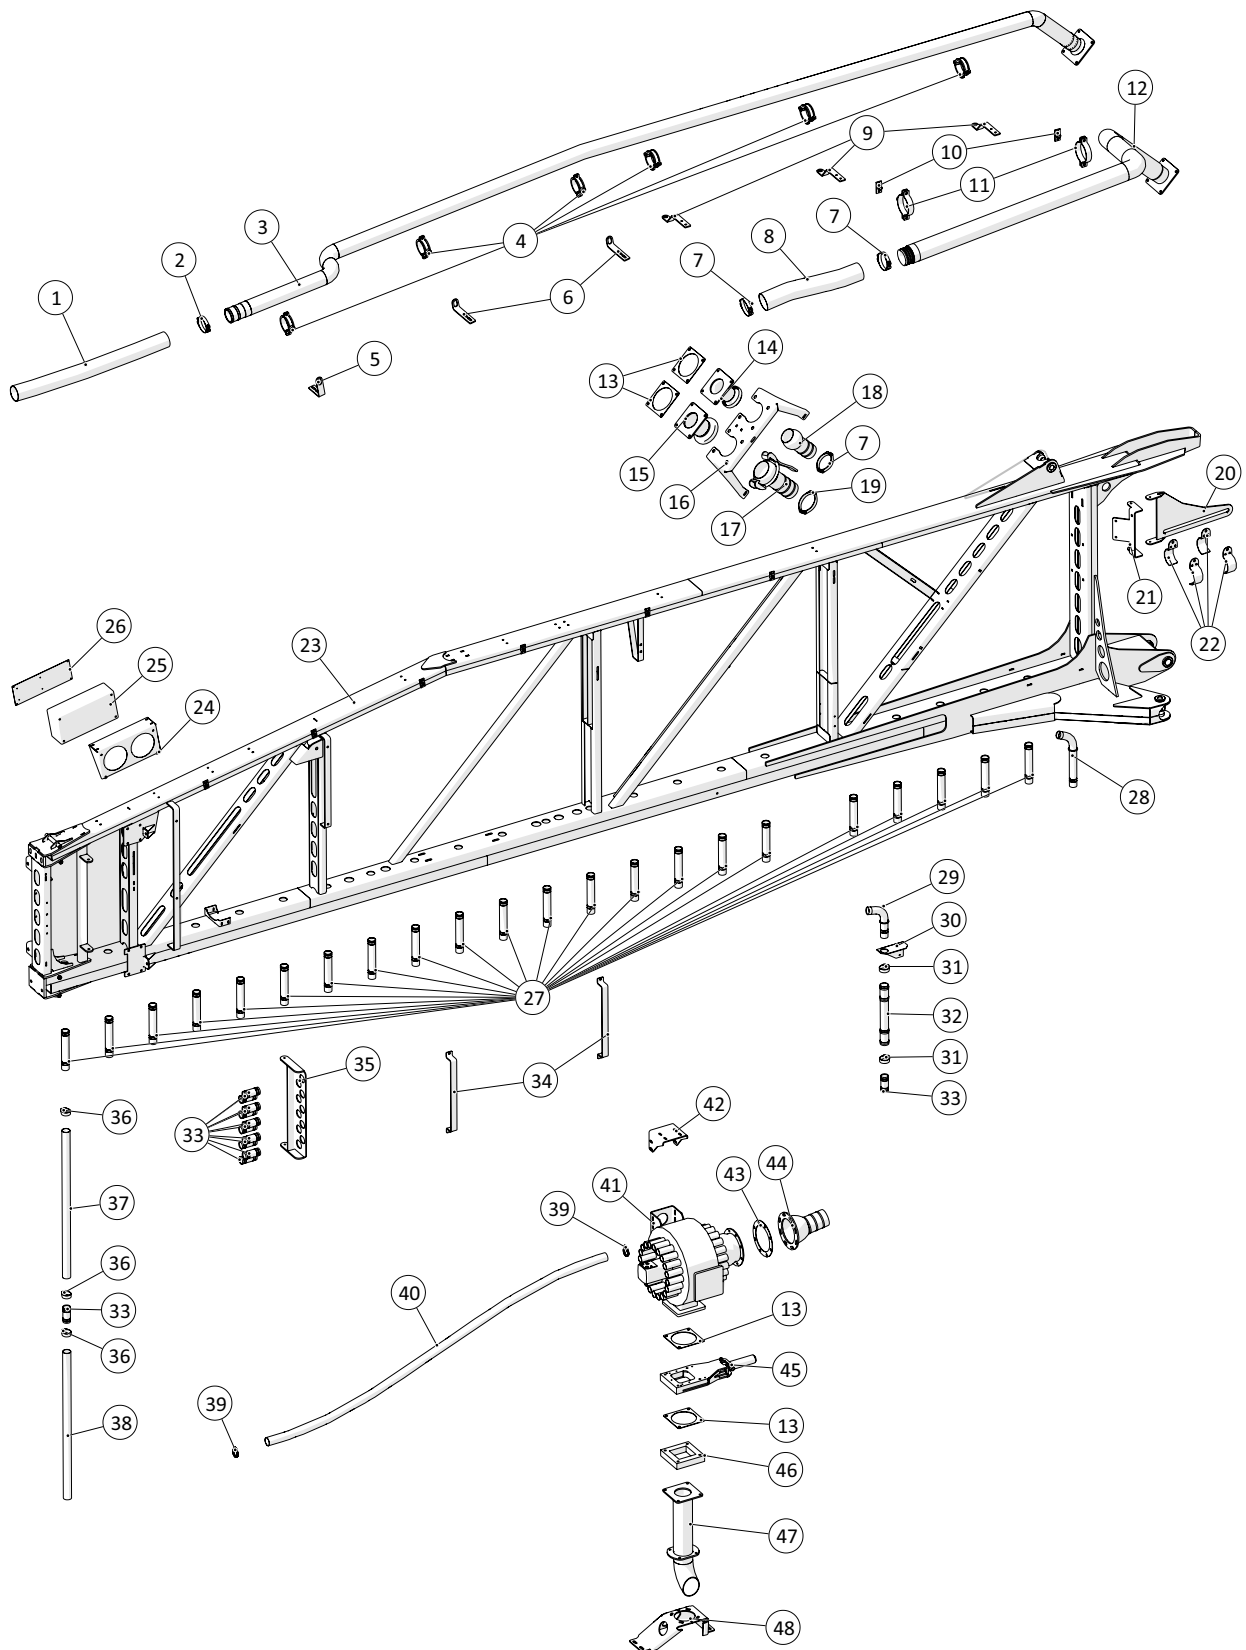

Inderste vinge, venstre

  1 ↓ 2 ↓	A-Z	Spredébom 36m Årgang 2018 -	Dato: 01-2019
			35

Inderste vinge, venstre				
Pos. nr.	Vare nr.	Antal	Beskrivelse	Bemærkning
1	16050210	pr. m.	ARMTEX trykslange, sort 3½"	
2	16200335	1	Spændebånd m/2 skruer 95 85-95mm	
3	25055360	1	Ø90 gyllerør for inderste venstre vinge	
4	10380498	6	Clamp for Ø92 -Ø104	
5	25055310	1	Rørholder for gyllerør	
6	25055309	2	Rørholder for gyllerør	
7	16200345	3	Spændebånd m/2 skruer 105 95-105mm	
8	16050215	pr. m.	ARMTEX trykslange, sort 4"	
9	25055307	3	Holder for gyllerør	
10	10380525	2	Rørbærer - galvaniseret	
11	10380501	2	Rørholder	
12	25055359	1	4" gyllerør for inderste venstre vinge	
13	20140715	4	MZ gummipakning 4"/5"/6"	
14	25054847	1	Studs for gylleslange	
15	14050815-01	1	BAUER HK Hun m/MZ flange 108mm	
16	25054806	1	Ophæng for gyllekoblinger for vinge	
17	14050386	1	BAUER HK kobling han / slangestuds 108x102	
18	14050371-01	1	Slangenippel med kugle	
19	16200355	1	Spændebånd m/2 skruer 120 110-120mm	
20	25054861	1	Ophæng for gylleslanger på vinge	
21	25054862	1	Monteringsbeslag for ophæng for gylleslanger	
22	25054868	4	Slangebeslag	
23	25055410	1	Indre vingeled, venstre	
24	251476802957	1	Elskabsholder	
25		1	Skringsboks	
26	25055569	1	Plade for el-boks	
27	25052980	22	Rør for slangegennemføring 36m vinge indre led	
28	25055170	1	Gyllerør for inderste vinge	
29	25055582	1	Gyllerør til gennemføring v/holdeplade	
30	25055581	1	Holdplade for slange inderled, venstre	
31	16200712	2	Spændebånd m/1 bolt 52-55mm	
32	25130262	1	Slagesamler, lang - Ø45	
33	25054627	12	Studs	
34	25054953	2	Holder for slanger på inderste vinge	
35	25054625	1	Holder for slanger ved drejeled	
36	16200710	3	Spændebånd m/1 bolt 48-51mm	
37	16011081-1	1	Slæbeslange PVC, grå Ø45mm, stiv	
38	16011081	1	Slæbeslange PVC, grå Ø45mm	
39	16200672	2	AGA spændebånd 38-50mm	
40	16011081	1	Slæbeslange PVC, grå Ø45mm	
41	25054995	1	HARSØ fordeler 36 huls venstre