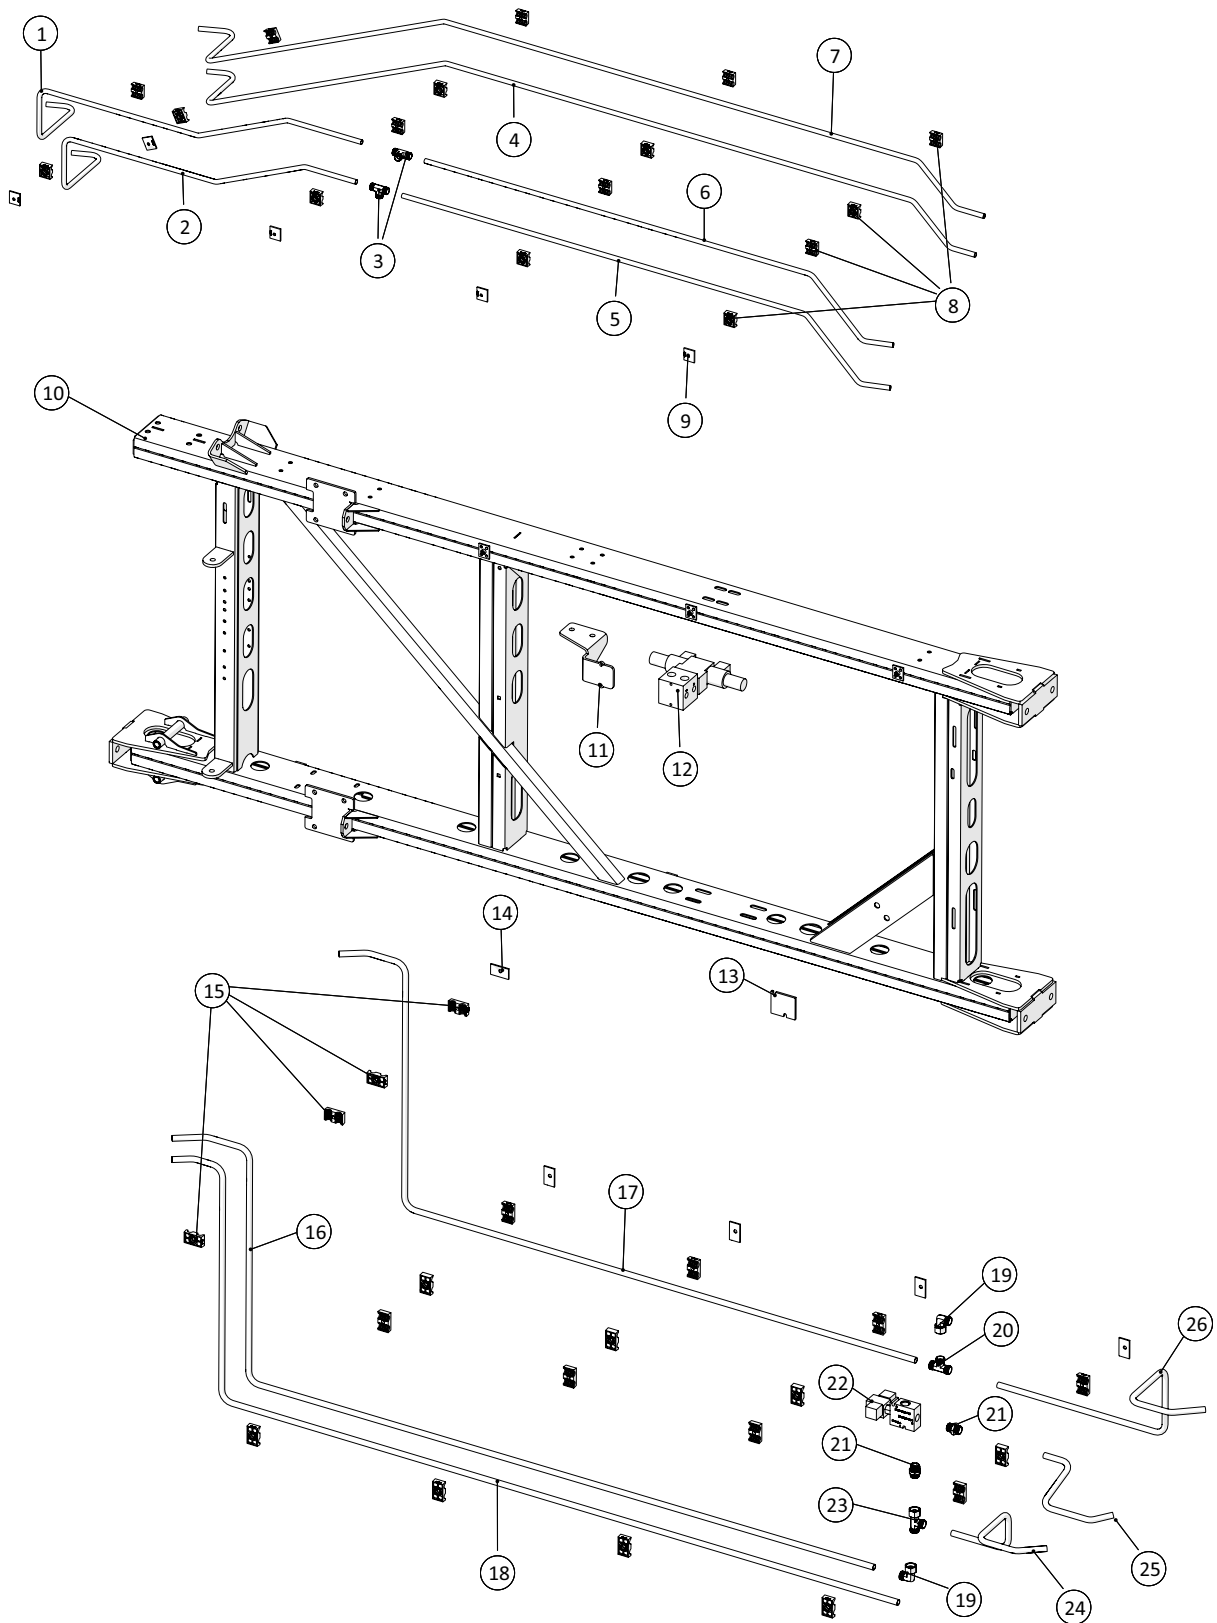

Hydraulik - Inderste mellemvinge, højre

 1 ↓ 2 ↓	A-Z	Spredbom 36m Årgang 2018 -	Dato: 01-2019
			2

Hydraulik - Inderste mellemvinge, højre				
Pos. nr.	Vare nr.	Antal	Beskrivelse	Bemærkning
1	25055537	16	Øverste rør til T på bagside inderste højre mellemvinge	
2	25055539	1	Nederste rør til T på bagside inderste højre mellemvinge	
3	503373411	5	Tee L12	
4	25053097	1	Inderst, nederst hydraulikrør på højre mellemvinge	
5	25055540	1	Nederste rør fra T på bagside inderste højre mellemvinge	
6	25055538	1	Øverste rør fra T på bagside af inderste højre mellemvinge	
7	25053096	2	Inderst, øverst hydraulikrør for højre mellemvinge	
8	51000112-01	1	STAUFF Rørholder alene, dobbelt 12mm	
9	51000112-03	1	STAUFF Topplade, dobbelt 12mm	
10	25055213	1	Inderste mellem vingeled, højre	
11	25055511	1	Holder for enkelt Cetopventil	
12		1	Enkelt Cetopventil	
13	25055622	1	Afstands klods for ventil	
14	51000115-03	5	STAUFF Topplade, dobbelt 15mm	
15	51000115-01	20	STAUFF Rørholder alene, dobbelt 15mm	
16	25055041	1	Rør fra inderste vinge til skifteventil på højre inderste mellemvinge	
17	25055035	1	Øverst y. fra indervinge til T på ind. højre mellemvinge	
18	25055033	1	Nederste rør fra indervinge til fordeler på i. højre mellemvinge	
19	503374558	2	Stilbar vinkel L15	
20	503373412	1	Tee L15	
21	503373066	1	Indskruring L15x3/8"	
22		2	Skifteventil	
23	503374597	1	Stilbar Tee ende L15	
24	25055039	1	Rør fra skifteventil på inderste højre mellemvinge	
25	25055541	1	Kort rør fra skifteventil på inder. højre mellemvinge	
26	25055036	1	Ø. yderste rør fra T ved skifteventil på l. højre mellemvinge