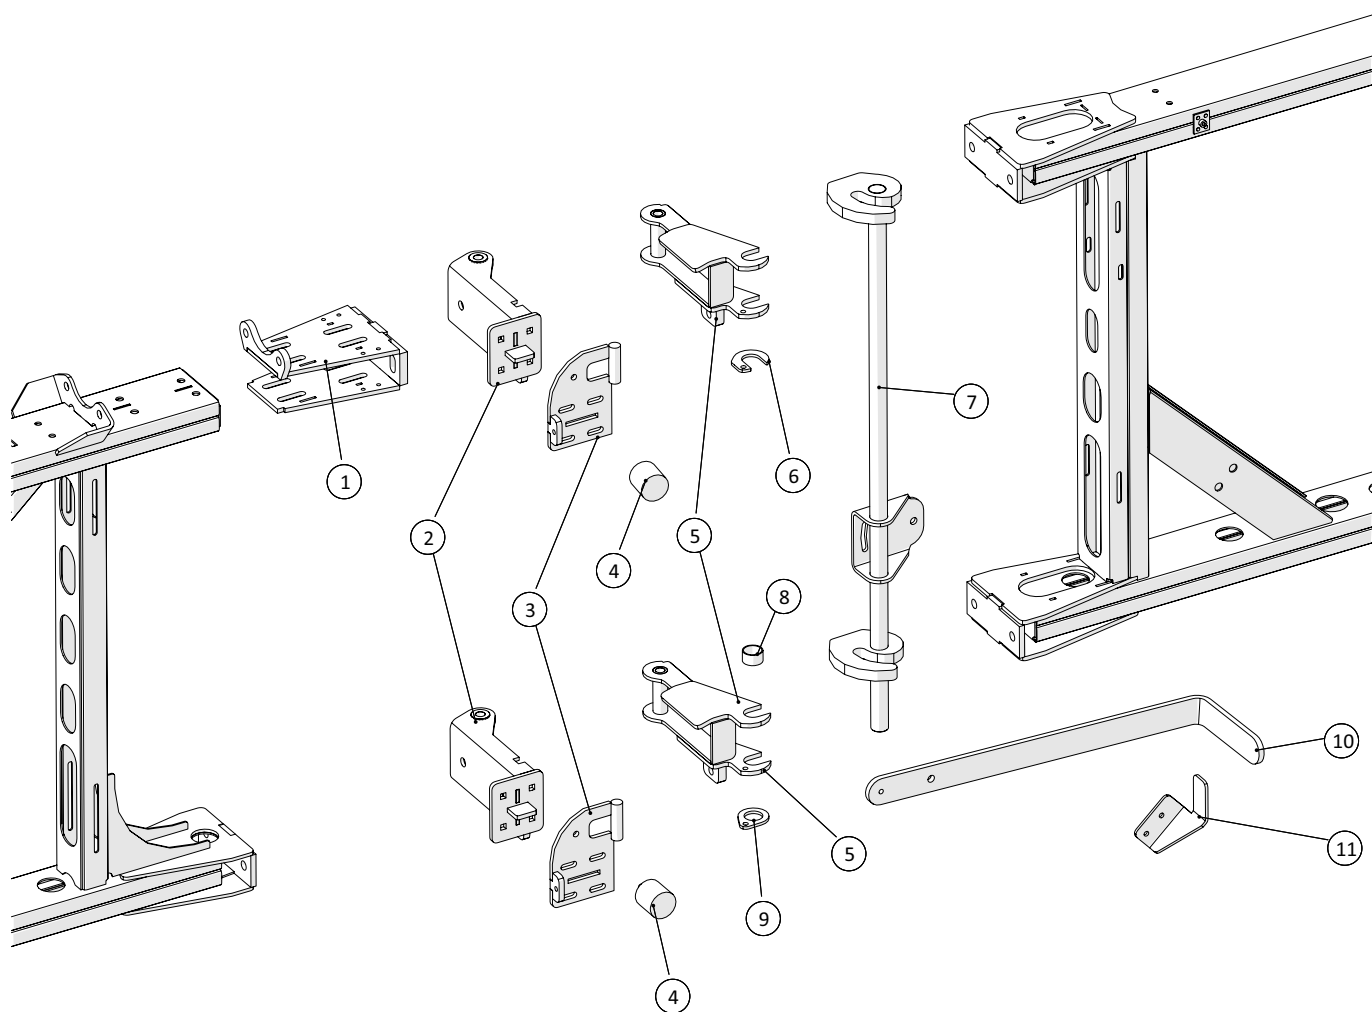

Dato: 01-2019	Spredebom 36m Årgang 2018 -	1 ↓ 2 ↓	A-Z
1			

Vingeled - 24m klap, venstre