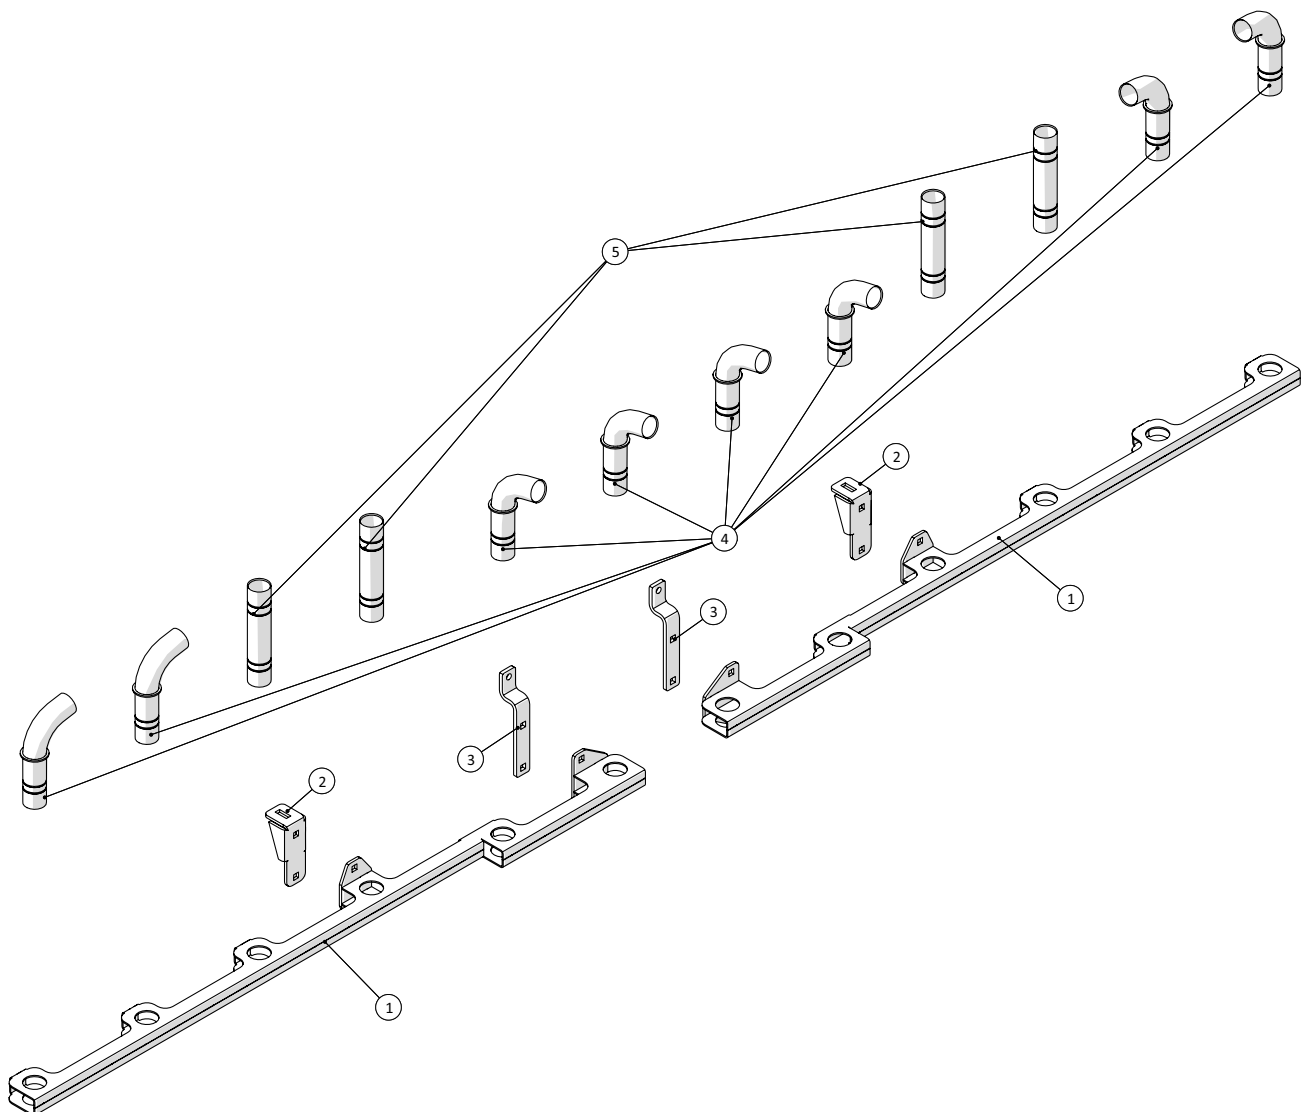

Dato: 01-2019

Spredbom 36m
Årgang 2018 -

≡ 1 ↓
≡ 2

A-Z

1

Slangeholdere bag kabine

1 ↓ 2 ↓	A-Z	Spredbom 36m Årgang 2018 -	Dato: 01-2019
			2

Slangeholdere bag kabine				
Pos. nr.	Vare nr.	Antal	Beskrivelse	Bemærkning
1	251476802530	2	Slangeholder foran hjul 6 slanger	
2	251476803292	2	Vinkel for slæbeslangeholder	
3	251476803291	2	Holder for slæbesslangeskinne	
4	251476802131	8	Vinkelslangeholder	
5	251476801575	4	Rør for slange gennemføring