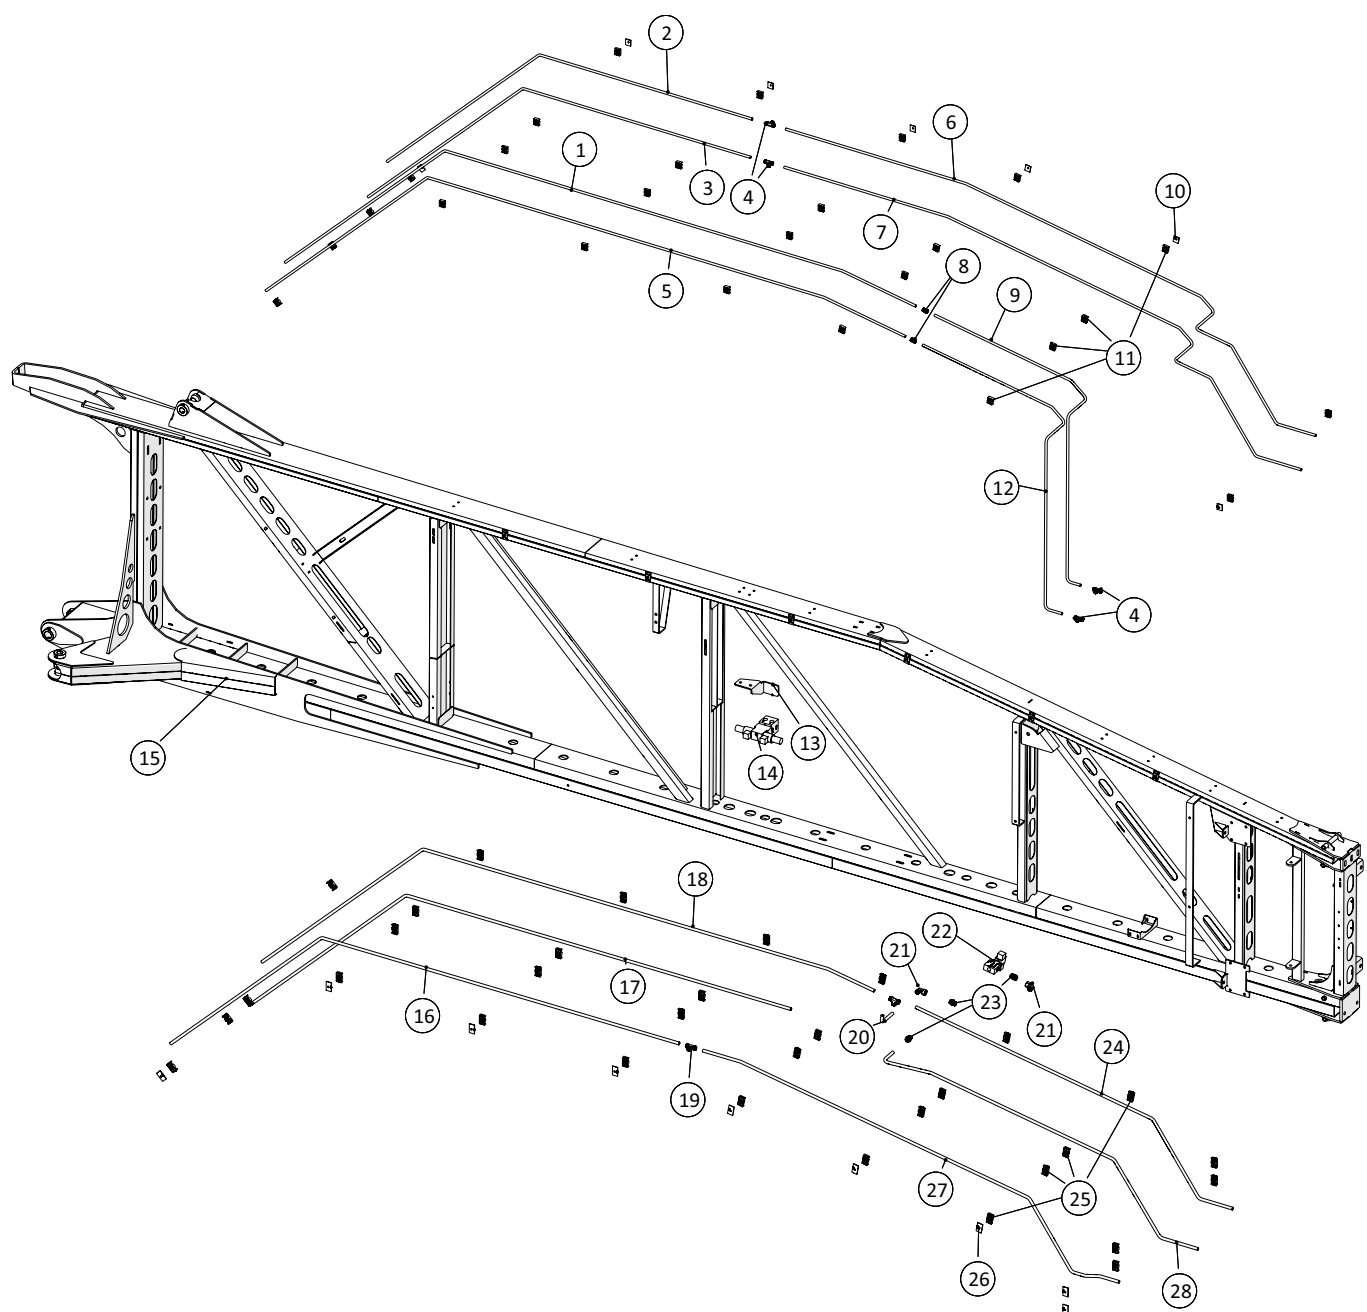

Dato: 01-2019	Spredebom 36m Årgang 2018 -		A-Z
1			

Hydraulik - Inderste vinge, højre