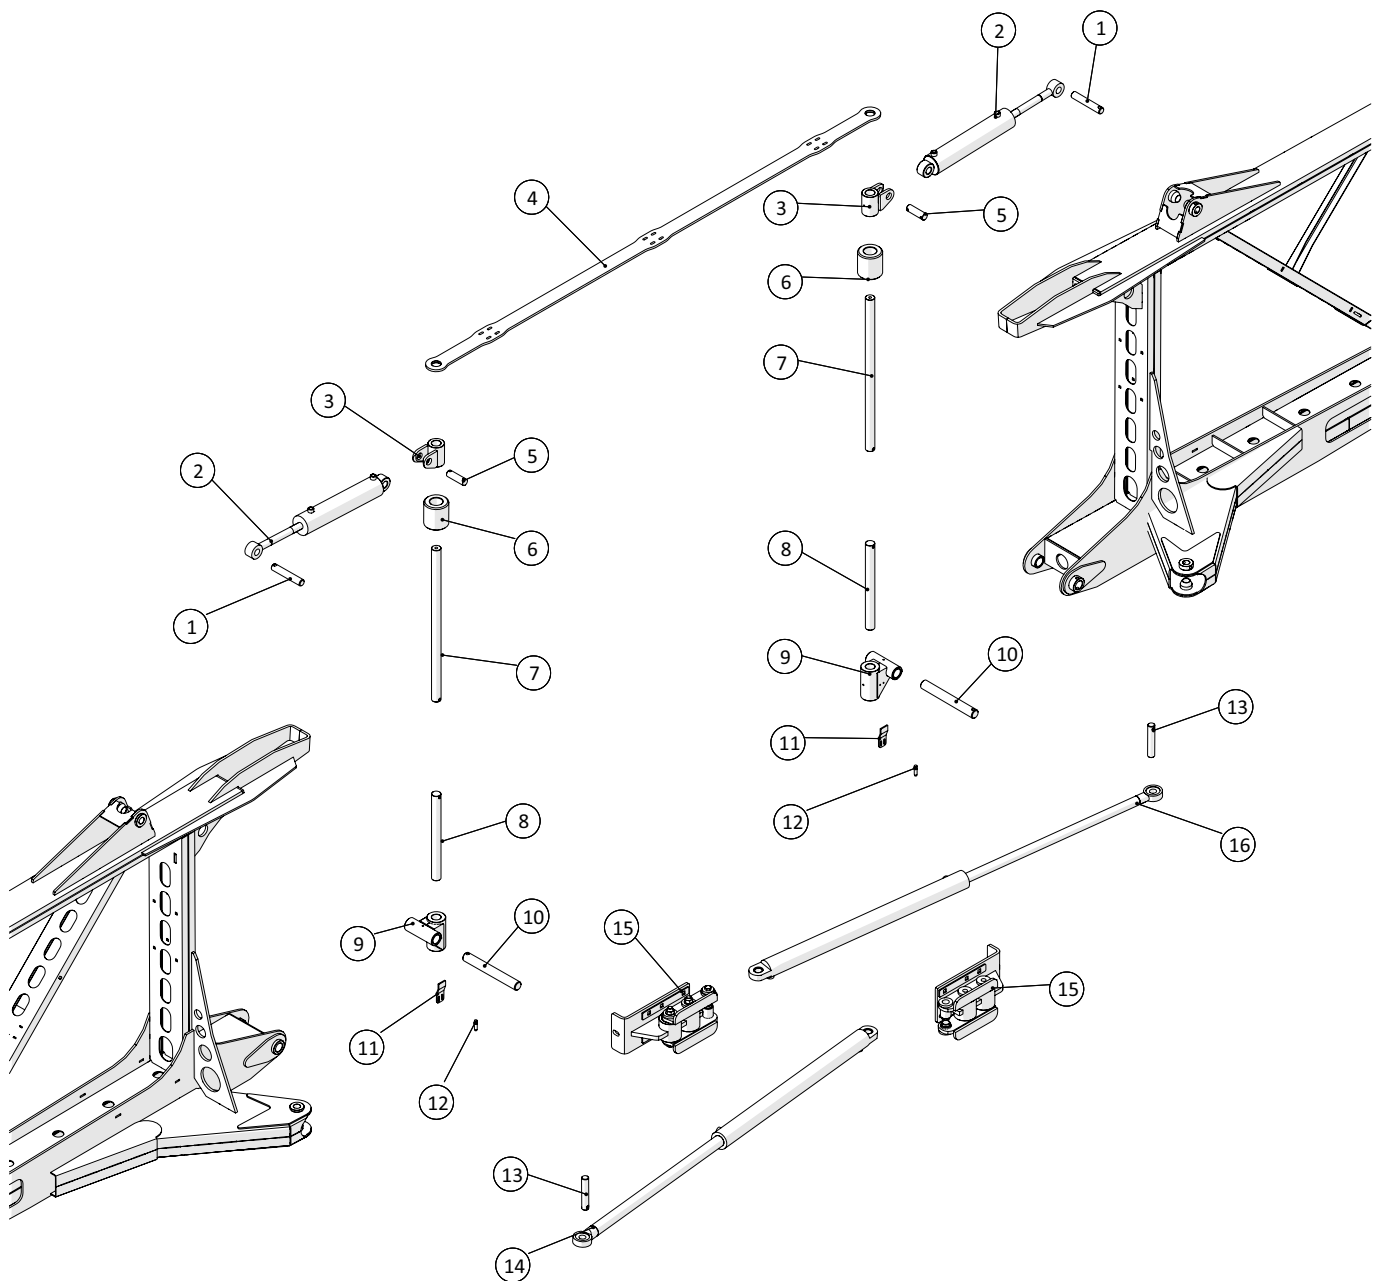

Befæstigelse ved maskine

 1 ↓ 2 ↓	A-Z	Spredbom 36m Årgang 2018 -	Dato: 01-2019
			2

Befæstigelse ved maskine				
Pos. nr.	Vare nr.	Antal	Beskrivelse	Bemærkning
1	25052856	2	Stift for øvre vingekip	
2	2514850955	2	Cylinder	
3	251476802850	2	Befæstigelse for vingekip	
4	251476804629	1	Trækbånd for øvre vingebefæstigelse	
5	251476802851	2	Stift for vingekip	
6	25054718	2	Toprulle	
7	251476803407	2	Øvre aksel for vingephæng	
8	251476803406	2	Nedre aksel for vingephæng	
9	25052680	2	Indre led	
10	25052855	2	Stift for nedre indre vingebefæstigelse	
11	251476803027	2	Beslag for sensor	
12	25030013	2	Induktiv aftaster - digital	
13	25054529	2	Tap for inderste vingecylinder	
14	25054630	1	Cylinder for inderste vinge venstre	
15	25054591	2	Inderste cylinderophæng	
16	25054631	1	Cylinder for inderste vinge højre